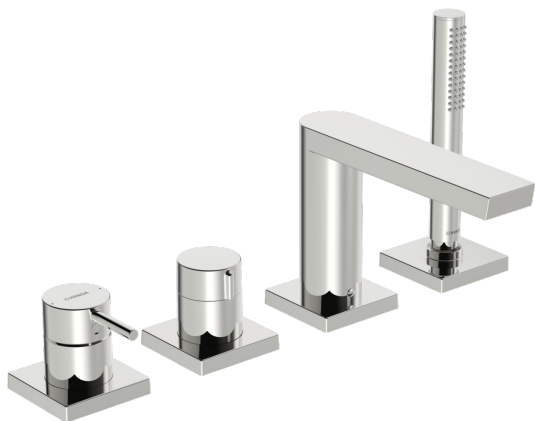

EAN: 4057304014536
static.hansa.com/57302421

- Wanne & Dusche
- Fertigmontageset, Einhebelmischer
- Wannrandmontage
- Chrom
- CACHÉ® Strahlregler, ohne Mundstück direkt in den Armaturenauslauf geschraubt, CASCADE® Strahlregler
- Einhandbedienhebel/Griff, Hebel mit W+K-Kennzeichnung, Pinhebel
- Handbrause, Brauseschlauch (1750 mm)
- Intensiv – Belebender Wasserstrahl
- ø 4.0 Steuerpatrone mit keramischen Dichtscheiben zur Wassermengen- und Temperatureinstellung, Rückflussverhinderer, Schmutzfilter
- Armaturenkörper aus entzinkungsbeständigem Messing (DZR), Schlauchdurchführung, drehbar
- Rosette eckig
- 1-strahlig

Technische Daten

Durchflusseigenschaften

Durchfluss bei 3 bar **20.4 / 13.2 l/min**

Technische Eigenschaften

Warmwasserversorgung **max. +80°C**
 Arbeitsdruck **0.5-10 bar**
 Ausladung **177 mm**
 Sicherungseinrichtung (EN1717) **AA / EB**
 Werkstoff **Messing**

Vorschriften

EN Standard **EN 817, EN 1112, EN 1113**

Zulassungen und Deklarationen

Konformitätserklärung **DoC**

Ersatzteile

SP57302421

	Name	Art.-Nr.
01	Hebel	1006310V
02	Dekorkappe	59914573
03	Abdeckhülse	59914572
04	Abdeckplatte, d 72 mm, for Compact	59914667
04	Rosette, 75x75 mm	59914213
05	Rosette, 75x75 mm	59914214
05	Abdeckplatte, d 72 mm	59914668
06	Mengen-Einstell-Griff	59914669
07	Abdeckhülse	59914671
08	Auslauf, L=178 Ausgelaufen	59913290
09	Luftsprudler, M24x1 STD D CC-XT	59913760
10	O-Ring, d 18x2	59913291
11	Abdeckstopfen	59911840
12	Schraube, M6x9.5	59901609
13	Abdeckplatte, d 72 mm Ausgelaufen	59913278
13	Rosette, 75x75 mm Ausgelaufen	59914211
14	Deckplatte, d 72 mm	59914672
14	Rosette, 75x75 mm	1003885V
15	Schlauchdurchführung	59914673
17	Brauseschlauch, L=1750, G1/2-M12x1	59912281
18	Rückschlagventil	59905714
19	Schraube, M4x45	59912291