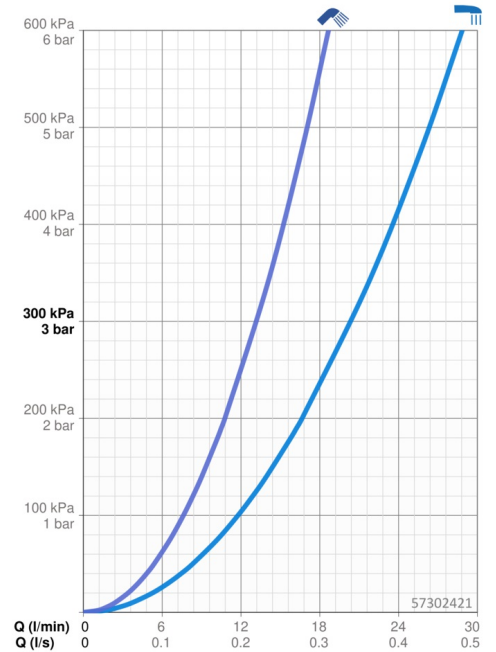

Technische Daten

Durchflusseigenschaften

Durchfluss bei 3 bar **20.4 / 13.2 l/min**

Technische Eigenschaften

Warmwasserversorgung **max. +80°C**
Arbeitsdruck **0.5-10 bar**
Ausladung **177 mm**
Sicherungseinrichtung (EN1717) **AA / EB**
Werkstoff **Messing**

Vorschriften

EN Standard **EN 817, EN 1112, EN 1113**

Zulassungen und Deklarationen

Konformitätserklärung **DoC**