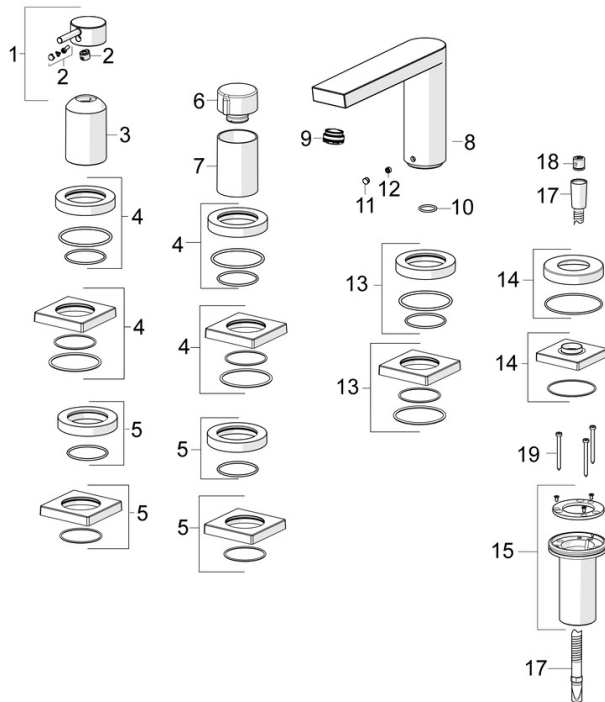

EAN: 4057304014536
static.hansa.com/57302421

- Wanne & Dusche
- Fertigmontageset, Einhebelmischer
- Wannrandmontage
- Chrom
- CACHÉ® Strahlregler, ohne Mundstück direkt in den Armaturenauslauf geschraubt, CASCADE® Strahlregler
- Einhandbedienhebel/Griff, Hebel mit W+K-Kennzeichnung, Pinhebel
- Handbrause, Brauseschlauch (1750 mm)
- Intensiv – Belebender Wasserstrahl
- ø 4.0 Steuerpatrone mit keramischen Dichtscheiben zur Wassermengen- und Temperatureinstellung, Rückflussverhinderer, Schmutzfilter
- Armaturenkörper aus entzinkungsbeständigem Messing (DZR), Schlauchdurchführung, drehbar
- Rosette eckig
- 1-strahlig

Technische Daten

Durchflusseigenschaften

Durchfluss bei 3 bar **20.4 / 13.2 l/min**

Technische Eigenschaften

Warmwasserversorgung **max. +80°C**
 Arbeitsdruck **0.5-10 bar**
 Ausladung **177 mm**
 Sicherungseinrichtung (EN1717) **AA / EB**
 Werkstoff **Messing**

Vorschriften

EN Standard **EN 817, EN 1112, EN 1113**

Zulassungen und Deklarationen

Konformitätserklärung **DoC**

Ersatzteile

SP57302421

	Name	Art.-Nr.
01	Hebel	1006310V
02	Dekorkappe	59914573
03	Abdeckhülse	59914572
04	Abdeckplatte, d 72 mm, for Compact	59914667
04	Rosette, 75x75 mm	59914213
05	Rosette, 75x75 mm	59914214
05	Abdeckplatte, d 72 mm	59914668
06	Mengen-Einstell-Griff	59914669
07	Abdeckhülse	59914671
08	Auslauf, L=178 Ausgelaufen	59913290
09	Luftsprudler, M24x1 STD D CC-XT	59913760
10	O-Ring, d 18x2	59913291
11	Abdeckstopfen	59911840
12	Schraube, M6x9.5	59901609
13	Abdeckplatte, d 72 mm Ausgelaufen	59913278
13	Rosette, 75x75 mm Ausgelaufen	59914211
14	Deckplatte, d 72 mm	59914672
14	Rosette, 75x75 mm	1003885V
15	Schlauchdurchführung	59914673
17	Brauseschlauch, L=1750, G1/2-M12x1	59912281
18	Rückschlagventil	59905714
19	Schraube, M4x45	59912291