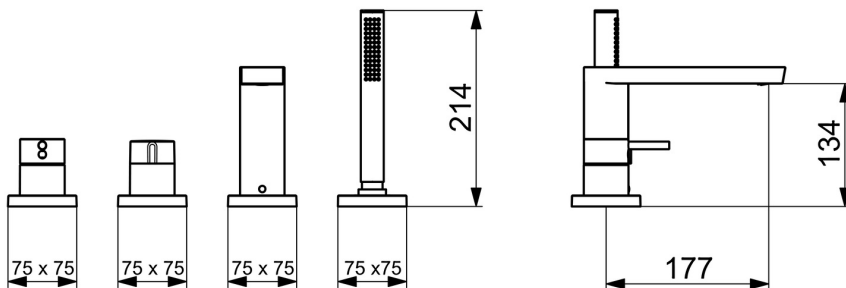

EAN: 4057304014536
static.hansa.com/57302421

- Wanne & Dusche
- Fertigmontageset, Einhebelmischer
- Wannrandmontage
- Chrom
- CACHÉ® Strahlregler, ohne Mundstück direkt in den Armaturenauslauf geschraubt, CASCADE® Strahlregler
- Einhandbedienhebel/Griff, Hebel mit W+K-Kennzeichnung, Pinhebel
- Handbrause, Brauseschlauch (1750 mm)
- Intensiv – Belebender Wasserstrahl
- ø 4.0 Steuerpatrone mit keramischen Dichtscheiben zur Wassermengen- und Temperatureinstellung, Rückflussverhinderer, Schmutzfilter
- Armaturenkörper aus entzinkungsbeständigem Messing (DZR), Schlauchdurchführung, drehbar
- Rosette eckig
- 1-strahlig

Technische Daten

Durchflusseigenschaften

Durchfluss bei 3 bar **20.4 / 13.2 l/min**

Technische Eigenschaften

Warmwasserversorgung **max. +80°C**
 Arbeitsdruck **0.5-10 bar**
 Ausladung **177 mm**
 Sicherungseinrichtung (EN1717) **AA / EB**
 Werkstoff **Messing**

Vorschriften

EN Standard **EN 817, EN 1112, EN 1113**

Zulassungen und Deklarationen

Konformitätserklärung **DoC**

Ersatzteile

SP57302421

	Name	Art.-Nr.
01	Hebel	1006310V
02	Dekorkappe	59914573
03	Abdeckhülse	59914572
04	Abdeckplatte, d 72 mm, for Compact	59914667
04	Rosette, 75x75 mm	59914213
05	Rosette, 75x75 mm	59914214
05	Abdeckplatte, d 72 mm	59914668
06	Mengen-Einstell-Griff	59914669
07	Abdeckhülse	59914671
08	Auslauf, L=178 Ausgelaufen	59913290
09	Luftsprudler, M24x1 STD D CC-XT	59913760
10	O-Ring, d 18x2	59913291
11	Abdeckstopfen	59911840
12	Schraube, M6x9.5	59901609
13	Abdeckplatte, d 72 mm Ausgelaufen	59913278
13	Rosette, 75x75 mm Ausgelaufen	59914211
14	Deckplatte, d 72 mm	59914672
14	Rosette, 75x75 mm	1003885V
15	Schlauchdurchführung	59914673
17	Brauseschlauch, L=1750, G1/2-M12x1	59912281
18	Rückschlagventil	59905714
19	Schraube, M4x45	59912291