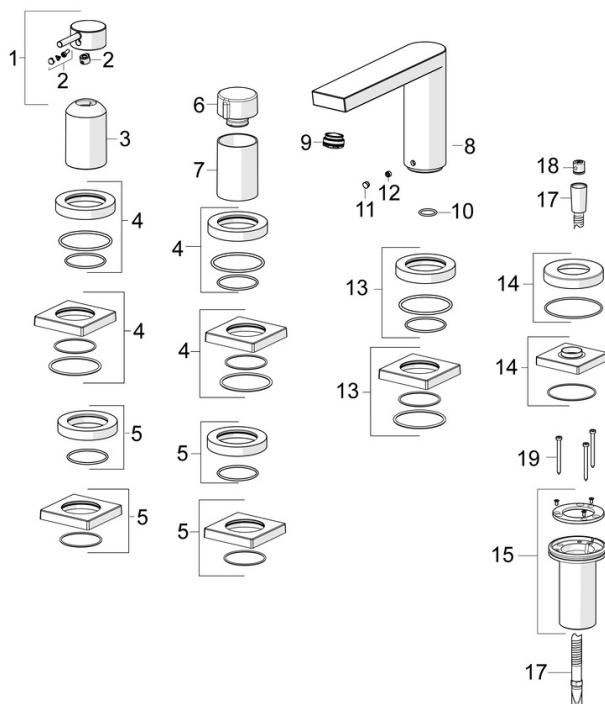

EAN: 4057304014543
static.hansa.com/57302411

- Sprcha a vaňa
- Sada pre konečnú montáž, Jednopáková
- Montáž na okraj vane
- Chróm
- CACHÉ® - zapustený aerátor umiestnený priamo vo výtokovom ramene, CASCADE® - aerátor
- Jedna ovládacia páka / rukoväť, Páka so symbolom teplej a studenej vody, Pin - tyčinková páka
- Ručná sprcha, Sprchová hadica (1750 mm)
- Intenzívny - Povzbudzujúci prúd vody
- ø 40 mm keramická kartuša pre ovládanie teploty a prietoku vody, Spätný ventil (-y), Filter, filtre na nečistoty
- Telo batérie z mosadze DZR, Otočné vedenie hadice
- Gulatá rozeta
- 1-prúdová

Predpisy

Norma EN **EN 817, EN 1112, EN 1113**

Schválenia a Prehlásenia

Vyhlásenie o zhode **DoC**

Náhradné diely

SP57302421

	Názov	Kód
01	Ovládacia rukoväť	1006310V
02	Záslepka	59914573
03	Ružice	59914572
04	Krycí diel, d 72 mm, for Compact	59914667
04	Kryt príruby, 75x75 mm	59914213
05	Kryt príruby, 75x75 mm	59914214
05	Krycí diel, d 72 mm	59914668
06	Rukoväť regulátora prietoku vody	59914669
07	Ružice	59914671
08	Výtokové rameno, L=178 Ukončené	59913290
09	Aerator, M24x1 STD D CC-XT	59913760
10	O-kružok, d 18x2	59913291
11	Vymedzovacia vložka	59911840
12	Skrutka, M6x9.5	59901609
13	Krycí diel, d 72 mm Ukončené	59913278
13	Kryt príruby, 75x75 mm Ukončené	59914211
14	Krycí diel, d 72 mm	59914672
14	Kryt príruby, 75x75 mm	1003885V
15	Prechodka	59914673
17	Sprchová hadica, L=1750, G1/2-M12x1	59912281
18	Spättný ventil	59905714
19	Skrutka, M4x45	59912291