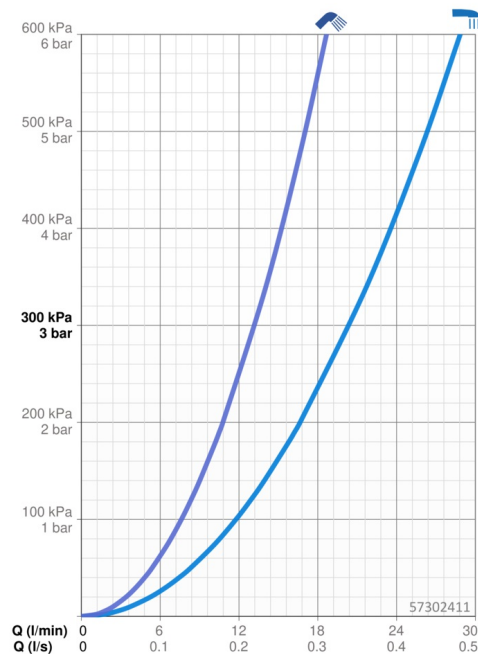

Technické údaje

Vlastnosti prietoku

Prietok pri tlaku 3 bar **20.4 / 13.2 l/min**

Technické vlastnosti

Dodávka teplej vody **max. +80°C**
Pracovný tlak **0.5-10 bar**
Projection **177 mm**
Spättná klapka (STN EN 1717) **AA / EB**
Materiál **Mosadz**

Predpisy

Norma EN **EN 817, EN 1112, EN 1113**

Schválenia a Prehlásenia

Vyhlásenie o zhode **DoC**