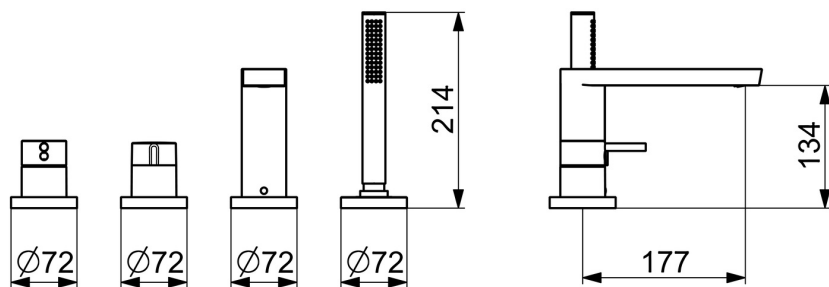

EAN: 4057304014543
static.hansa.com/57302411

- Sprcha a vaňa
- Sada pre konečnú montáž, Jednopáková
- Montáž na okraj vane
- Chróm
- CACHÉ® - zapustený aerátor umiestnený priamo vo výtokovom ramene, CASCADE® - aerátor
- Jedna ovládacia páka / rukoväť, Páka so symbolom teplej a studenej vody, Pin - tyčinková páka
- Ručná sprcha, Sprchová hadica (1750 mm)
- Intenzívny - Povzbudzujúci prúd vody
- ø 40 mm keramická kartuša pre ovládanie teploty a prietoku vody, Spätný ventil (-y), Filter, filtre na nečistoty
- Telo batérie z mosadze DZR, Otočné vedenie hadice
- Gulatá rozeta
- 1-prúdová

Technické údaje

Vlastnosti prietoku

Prietok pri tlaku 3 bar **20.4 / 13.2 l/min**

Technické vlastnosti

Dodávka teplej vody **max. +80°C**
 Pracovný tlak **0.5-10 bar**
 Projection **177 mm**
 Spättná klapka (STN EN 1717) **AA / EB**
 Materiál **Mosadz**

Predpisy

Norma EN **EN 817, EN 1112, EN 1113**

Schválenia a Prehlásenia

Vyhlásenie o zhode **DoC**

Náhradné diely

SP57302421

	Názov	Kód
01	Ovládacia rukoväť	1006310V
02	Záslepka	59914573
03	Ružice	59914572
04	Krycí diel, d 72 mm, for Compact	59914667
04	Kryt príruby, 75x75 mm	59914213
05	Kryt príruby, 75x75 mm	59914214
05	Krycí diel, d 72 mm	59914668
06	Rukoväť regulátora prietoku vody	59914669
07	Ružice	59914671
08	Výtokové rameno, L=178 Ukončené	59913290
09	Aerator, M24x1 STD D CC-XT	59913760
10	O-kružok, d 18x2	59913291
11	Vymedzovacia vložka	59911840
12	Skrutka, M6x9.5	59901609
13	Krycí diel, d 72 mm Ukončené	59913278
13	Kryt príruby, 75x75 mm Ukončené	59914211
14	Krycí diel, d 72 mm	59914672
14	Kryt príruby, 75x75 mm	1003885V
15	Prechodka	59914673
17	Sprchová hadica, L=1750, G1/2-M12x1	59912281
18	Spättný ventil	59905714
19	Skrutka, M4x45	59912291