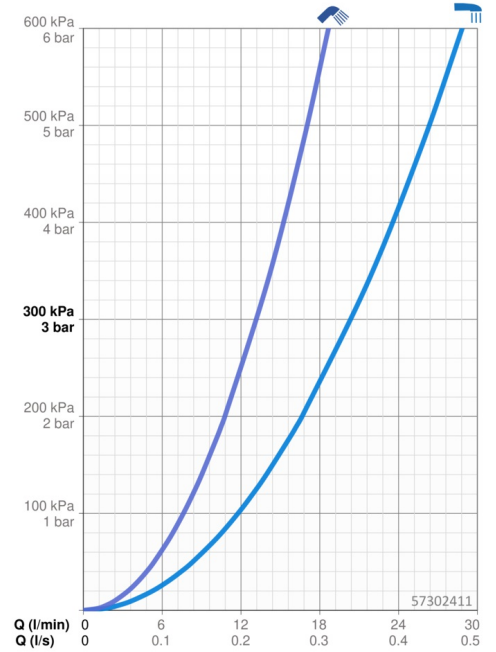

Technische gegevens

Doorstromingseigenschappen

Doorstroomhoeveelheid bij 3 bar **20.4 / 13.2 l/min**

Technische eigenschappen

Warmwatertoevoer **max. +80°C**
Werkdruk **0.5-10 bar**
Projection **177 mm**
Terugstroom beveiliging (EN1717) **AA / EB**
Materiaal **brass**

Voorschriften

EN-norm **EN 817, EN 1112, EN 1113**

Toestemmingen en Verklaringen

Verklaring van overeenstemming **DoC**