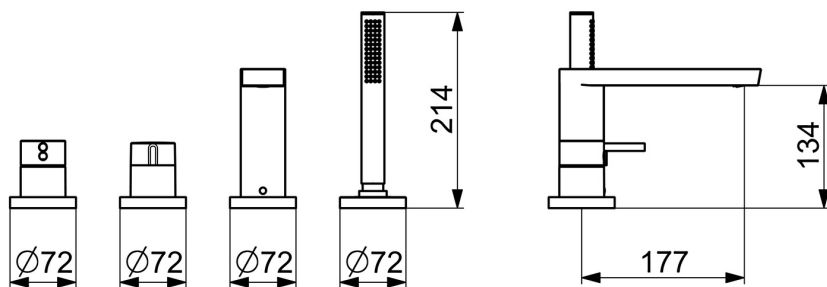

EAN: 4057304014543  
[static.hansa.com/57302411](https://static.hansa.com/57302411)

- Bad en douche
- Afbouwset, Eengreeps
- Badrandmontage
- Chrom
- CACHÉ® mousseur geïntegreerd in kraanhuis, CASCADE® mousseur
- Eengreeps bediend, Hendel met warm-koud-aanduiding, Pinhendel
- Handdouche, Doucheslang (1750 mm)
- Intens – stimulerende waterstroom
- ø 40 mm keramisch binnenwerk voor debiet en temperatuur instelling, Terugslagklep, Vuilfilter(s)
- Kraanhuis gemaakt van DZR messing, Slangdoorvoer, draaibaar
- Ronde rozet
- 1-stralig

### Technische eigenschappen

Warmwatertoevoer **max. +80°C**  
 Werkdruk **0.5-10 bar**  
 Projection **177 mm**  
 Terugstroom beveiliging (EN1717) **AA / EB**  
 Materiaal **brass**

### SP57302421

	Naam	Code
01	Hendel Chroom	1006310V
02	Sierdop	59914573
03	Rosassen Chroom	59914572
04	Afdekplaat, d 72 mm, for Compact Chroom	59914667
04	Afdekplaat, 75x75 mm Chroom	59914213
05	Afdekplaat, 75x75 mm Chroom	59914214
05	Afdekplaat, d 72 mm Chroom	59914668
06	Debiethendel Chroom	59914669
07	Rosassen Chroom	59914671
08	Uitloop, L=178 Stopgezet	59913290
09	Mousseur, M24x1 STD D CC-XT	59913760
10	O-ring, d 18x2	59913291
11	Binnendeel temperatuurhendel Chroom	59911840
12	Schroef, M6x9.5	59901609
13	Afdekplaat, d 72 mm Chroom Stopgezet	59913278
13	Afdekplaat, 75x75 mm Chroom Stopgezet	59914211
14	Afdekplaat, d 72 mm Chroom	59914672
14	Afdekplaat, 75x75 mm Chroom	1003885V
15	Doorvoernippel	59914673
17	Doucheslang, L=1750, G1/2-M12x1 Chroom	59912281
18	Terugslagklep	59905714
19	Schroef, M4x45	59912291