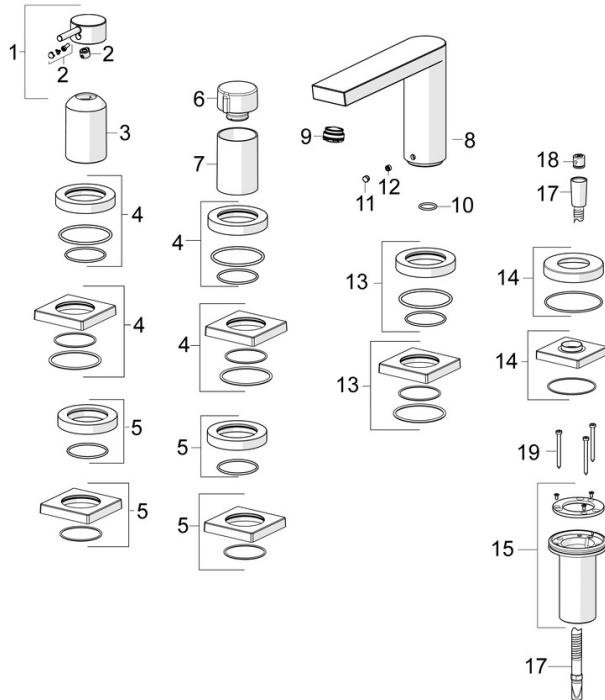

EAN: 4057304014543  
[static.hansa.com/57302411](https://static.hansa.com/57302411)

- Bad en douche
- Afbouwset, Eengreeps
- Badrandmontage
- Chrom
- CACHÉ® mousseur geïntegreerd in kraanhuis, CASCADE® mousseur
- Eengreeps bediend, Hendel met warm-koud-aanduiding, Pinhendel
- Handdouche, Doucheslang (1750 mm)
- Intens – stimulerende waterstroom
- ø 40 mm keramisch binnenwerk voor debiet en temperatuur instelling, Terugslagklep, Vuilfilter(s)
- Kraanhuis gemaakt van DZR messing, Slangdoorvoer, draaibaar
- Ronde rozet
- 1-stralig

### Technische eigenschappen

Warmwatertoevoer **max. +80°C**  
 Werkdruk **0.5-10 bar**  
 Projection **177 mm**  
 Terugstroom beveiliging (EN1717) **AA / EB**  
 Materiaal **brass**

### Voorschriften

EN-norm **EN 817, EN 1112, EN 1113**

### SP57302421

	Naam	Code
01	Hendel Chroom	1006310V
02	Sierdop	59914573
03	Rosassen Chroom	59914572
04	Afdekplaat, d 72 mm, for Compact Chroom	59914667
04	Afdekplaat, 75x75 mm Chroom	59914213
05	Afdekplaat, 75x75 mm Chroom	59914214
05	Afdekplaat, d 72 mm Chroom	59914668
06	Debiethendel Chroom	59914669
07	Rosassen Chroom	59914671
08	Uitloop, L=178 Stopgezet	59913290
09	Mousseur, M24x1 STD D CC-XT	59913760
10	O-ring, d 18x2	59913291
11	Binnendeel temperatuurhendel Chroom	59911840
12	Schroef, M6x9.5	59901609
13	Afdekplaat, d 72 mm Chroom Stopgezet	59913278
13	Afdekplaat, 75x75 mm Chroom Stopgezet	59914211
14	Afdekplaat, d 72 mm Chroom	59914672
14	Afdekplaat, 75x75 mm Chroom	1003885V
15	Doorvoernippel	59914673
17	Doucheslang, L=1750, G1/2-M12x1 Chroom	59912281
18	Terugslagklep	59905714
19	Schroef, M4x45	59912291