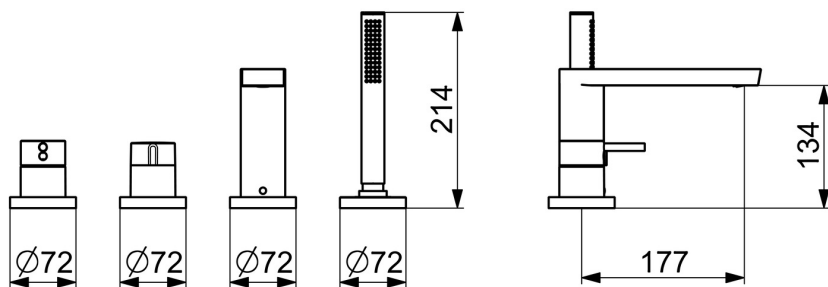

EAN: 4057304014543
static.hansa.com/57302411

- Wanne & Dusche
- Fertigmontageset, Einhebelmischer
- Wannenrandmontage
- Chrom
- CACHÉ® Strahlregler, ohne Mundstück direkt in den Armaturenauslauf geschraubt, CASCADE® Strahlregler
- Einhandbedienhebel/Griff, Hebel mit W+K-Kennzeichnung, Pinhebel
- Handbrause, Brauseschlauch (1750 mm)
- Intensiv – Belebender Wasserstrahl
- ø 4.0 Steuerpatrone mit keramischen Dichtscheiben zur Wassermengen- und Temperatureinstellung, Rückflussverhinderer, Schmutzfilter
- Armaturenkörper aus entzinkungsbeständigem Messing (DZR), Schlauchdurchführung, drehbar
- Rosette rund
- 1-strahlig

Technische Daten

Durchflusseigenschaften

Durchfluss bei 3 bar **20.4 / 13.2 l/min**

Technische Eigenschaften

Warmwasserversorgung **max. +80°C**
 Arbeitsdruck **0.5-10 bar**
 Ausladung **177 mm**
 Sicherungseinrichtung (EN1717) **AA / EB**
 Werkstoff **Messing**

Vorschriften

EN Standard **EN 817, EN 1112, EN 1113**

Zulassungen und Deklarationen

Konformitätserklärung **DoC**

Ersatzteile

SP57302421

	Name	Art.-Nr.
01	Hebel	1006310V
02	Dekorkappe	59914573
03	Abdeckhülse	59914572
04	Abdeckplatte, d 72 mm, for Compact	59914667
04	Rosette, 75x75 mm	59914213
05	Rosette, 75x75 mm	59914214
05	Abdeckplatte, d 72 mm	59914668
06	Mengen-Einstell-Griff	59914669
07	Abdeckhülse	59914671
08	Auslauf, L=178 Ausgelaufen	59913290
09	Luftsprudler, M24x1 STD D CC-XT	59913760
10	O-Ring, d 18x2	59913291
11	Abdeckstopfen	59911840
12	Schraube, M6x9.5	59901609
13	Abdeckplatte, d 72 mm Ausgelaufen	59913278
13	Rosette, 75x75 mm Ausgelaufen	59914211
14	Deckplatte, d 72 mm	59914672
14	Rosette, 75x75 mm	1003885V
15	Schlauchdurchführung	59914673
17	Brauseschlauch, L=1750, G1/2-M12x1	59912281
18	Rückschlagventil	59905714
19	Schraube, M4x45	59912291