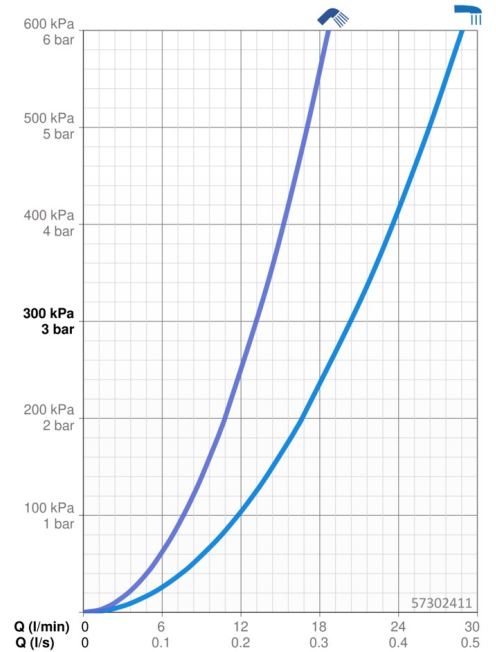

Technische Daten

Durchflusseigenschaften

Durchfluss bei 3 bar **20.4 / 13.2 l/min**

Technische Eigenschaften

Warmwasserversorgung **max. +80°C**
Arbeitsdruck **0.5-10 bar**
Ausladung **177 mm**
Sicherungseinrichtung (EN1717) **AA / EB**
Werkstoff **Messing**

Vorschriften

EN Standard **EN 817, EN 1112, EN 1113**

Zulassungen und Deklarationen

Konformitätserklärung **DoC**