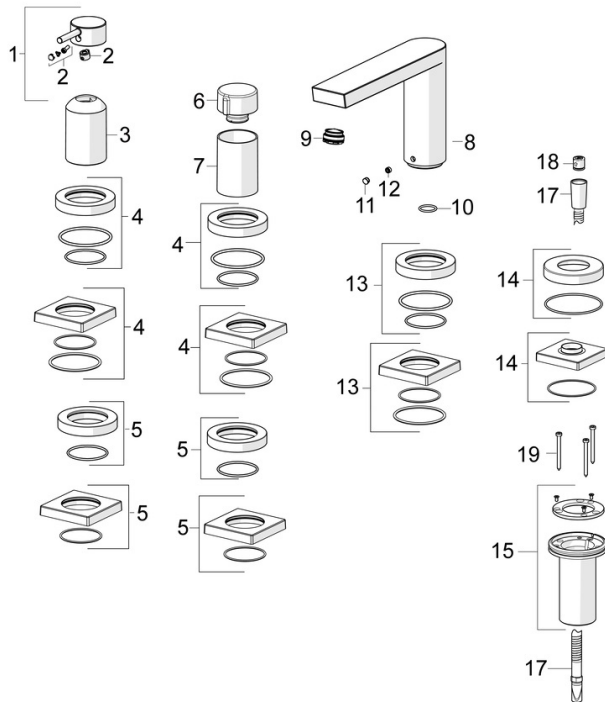

EAN: 4057304014543
static.hansa.com/57302411

- Wanne & Dusche
- Fertigmontageset, Einhebelmischer
- Wannenrandmontage
- Chrom
- CACHÉ® Strahlregler, ohne Mundstück direkt in den Armaturenauslauf geschraubt, CASCADE® Strahlregler
- Einhandbedienhebel/Griff, Hebel mit W+K-Kennzeichnung, Pinhebel
- Handbrause, Brauseschlauch (1750 mm)
- Intensiv – Belebender Wasserstrahl
- ø 4.0 Steuerpatrone mit keramischen Dichtscheiben zur Wassermengen- und Temperatureinstellung, Rückflussverhinderer, Schmutzfilter
- Armaturenkörper aus entzinkungsbeständigem Messing (DZR), Schlauchdurchführung, drehbar
- Rosette rund
- 1-strahlig

Technische Daten

Durchflusseigenschaften

Durchfluss bei 3 bar **20.4 / 13.2 l/min**

Technische Eigenschaften

Warmwasserversorgung **max. +80°C**
 Arbeitsdruck **0.5-10 bar**
 Ausladung **177 mm**
 Sicherungseinrichtung (EN1717) **AA / EB**
 Werkstoff **Messing**

Vorschriften

EN Standard **EN 817, EN 1112, EN 1113**

Zulassungen und Deklarationen

Konformitätserklärung **DoC**

Ersatzteile

SP57302421

	Name	Art.-Nr.
01	Hebel	1006310V
02	Dekorkappe	59914573
03	Abdeckhülse	59914572
04	Abdeckplatte, d 72 mm, for Compact	59914667
04	Rosette, 75x75 mm	59914213
05	Rosette, 75x75 mm	59914214
05	Abdeckplatte, d 72 mm	59914668
06	Mengen-Einstell-Griff	59914669
07	Abdeckhülse	59914671
08	Auslauf, L=178 Ausgelaufen	59913290
09	Luftsprudler, M24x1 STD D CC-XT	59913760
10	O-Ring, d 18x2	59913291
11	Abdeckstopfen	59911840
12	Schraube, M6x9.5	59901609
13	Abdeckplatte, d 72 mm Ausgelaufen	59913278
13	Rosette, 75x75 mm Ausgelaufen	59914211
14	Deckplatte, d 72 mm	59914672
14	Rosette, 75x75 mm	1003885V
15	Schlauchdurchführung	59914673
17	Brauseschlauch, L=1750, G1/2-M12x1	59912281
18	Rückschlagventil	59905714
19	Schraube, M4x45	59912291