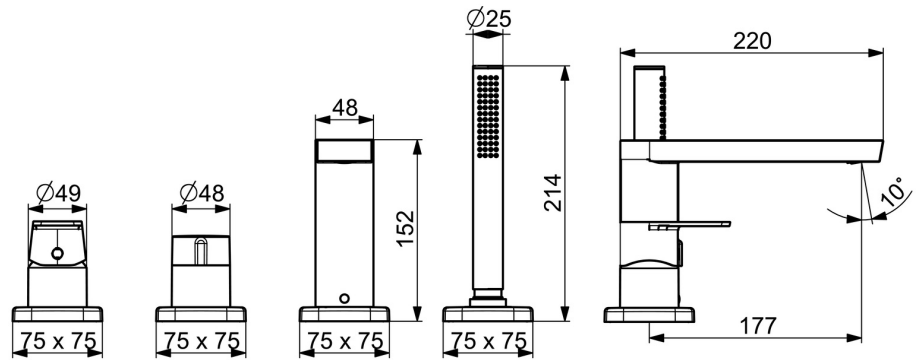

EAN: 4057304015304  
[static.hansa.com/57302173](https://static.hansa.com/57302173)

Het strakke ontwerp in combinatie met de elegante afwerking maakt deze kraan de perfecte aanvulling voor je moderne bad- en doucheruimte. De afbouwset en de functies met één hendel maken het eenvoudig om de temperatuur en het debiet van het water aan te passen met een simpele beweging. Deze kraan is perfect voor installatie op de rand en wordt geleverd met een draaibare omstelkraan, zodat je makkelijk kunt wisselen tussen bad- en douchefuncties. Het geavanceerde binnenwerk van corrosiebestendig messing zorgt voor duurzaamheid en bestendigheid tegen hoge temperaturen. Dit topproduct biedt uitstekende functionaliteit en tijdloze elegantie voor elk badkamerontwerp.

- Bad en douche
- Afbouwset, Eengreeps
- Badrandmontage
- Chrom
- Eengreeps bediend, Hendel met warm-koud-aanduiding
- Draaiknop omstelling
- $\varnothing$  40 mm keramisch binnenwerk voor debiet en temperatuur instelling, Terugslagklep
- Kraanhuis gemaakt van DZR messing
- Soft edge rozet, Huls

### Technische eigenschappen

Warmwatertoevoer **max. +80°C**  
 Werkdruk **0.5-10 bar**  
 Aansluitmaat **G1/2**  
 Terugstroom beveiliging (EN1717) **EB**  
 Materiaal **brass**