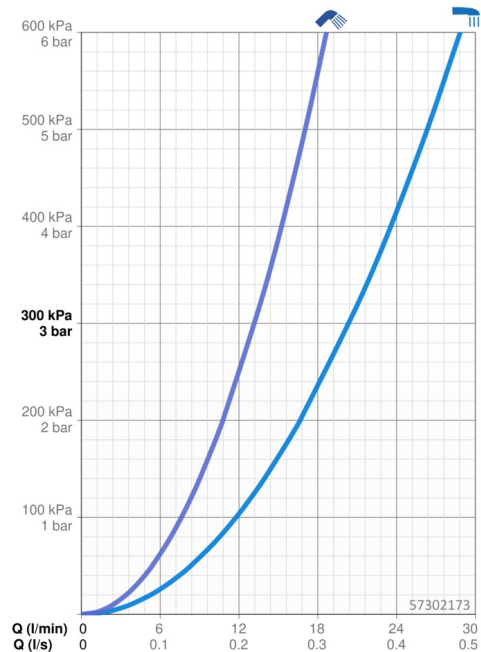

Technische gegevens

Doorstromingseigenschappen

Doorstroomhoeveelheid bij 3 bar **20.4 / 13.2 l/min**

Technische eigenschappen

Warmwatertoevoer **max. +80°C**
Werkdruk **0.5-10 bar**
Aansluitmaat **G1/2**
Terugstroom beveiliging (EN1717) **EB**
Materiaal **brass**

Voorschriften

EN-norm **EN 817**
Geluidsklasse **I (ISO 3822)**

Toestemmingen en Verklaringen

Verklaring van overeenstemming **DoC**