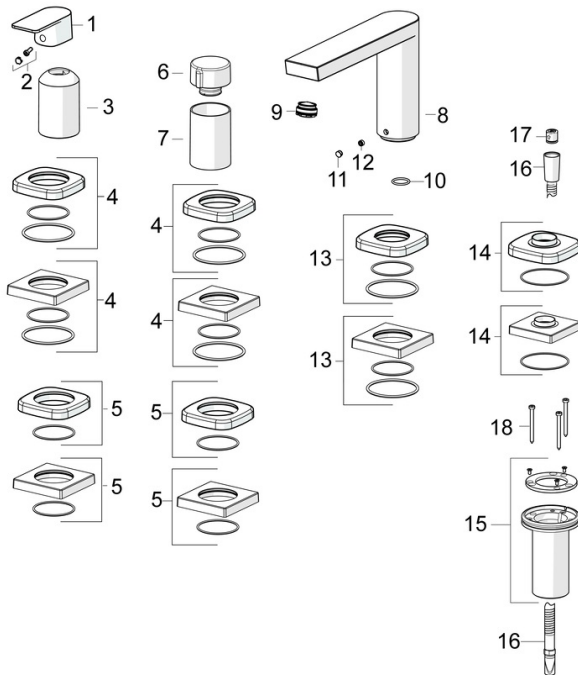

### Technische eigenschappen

Warmwatertoevoer **max. +80°C**  
 Werkdruk **0.5-10 bar**  
 Aansluitmaat **G1/2**  
 Terugstroom beveiliging (EN1717) **EB**  
 Materiaal **brass**

### SP57302473

	Naam	Code
01	Hendel Chroom	1009774V
02	Sierdop	59914573
03	Rosassen Chroom	59914572
04	Afdekplaat, 75x75 mm Chroom	59914213
04	Afdekplaat, 75x75 mm, for Compact Chroom Stopgezet	59914675
05	Afdekplaat, 75x75 mm Chroom	59914214
05	Afdekplaat, 75x75 mm Chroom Stopgezet	59914676
06	Debiethendel Chroom	59914669
07	Rosassen Chroom	59914671
08	Uitloop, L=178 Stopgezet	59913290
09	Mousseur, M24x1 STD D CC-XT	59913760
10	O-ring, d 18x2	59913291
11	Binnendeel temperatuurhendel Chroom	59911840
12	Schroef, M6x9.5	59901609
13	Afdekplaat, 75x75 mm Chroom Stopgezet	59914211
13	Afdekplaat, 75x75 mm Chroom Stopgezet	59914678
14	Afdekplaat, 75x75 mm Chroom	1003885V
14	Afdekplaat, 75x75 mm Chroom Stopgezet	59914677
15	Doorvoernippel	59914673
16	Doucheslang, L=1750, G1/2-M12x1 Chroom	59912281
17	Terugslagklep	59905714
18	Schroef, M4x45	59912291