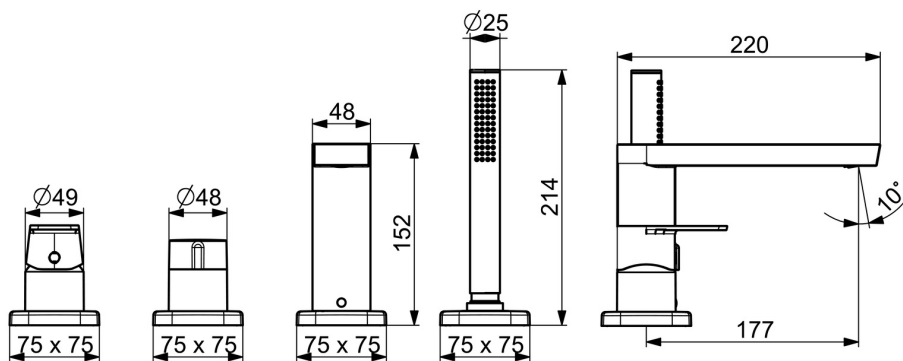

EAN: 4057304015304
static.hansa.com/57302173

Představujeme vám tuto vanovou a sprchovou baterii s chromovou povrchovou úpravou, určenou pro podomítkovou instalaci na stěnu u vany a sprchy. Chromová povrchová úprava dodá vaší koupelně nádech elegance. Díky vrchní sadě s jednou pákou a otočnému přepínači nebylo nikdy jednodušší přepínat mezi režimy vany a sprchy. Vnitřek baterie je vyroben z mosazi odolné proti korozi, což zajišťuje dlouhou životnost a spolehlivost. Tento špičkový výrobek je známý svým inovativním designem a flexibilitou v kombinaci s různými moderními styly koupelen.

- Sprcha & vana
- Sada pro konečnou montáž, Jednopáková
- Montáž na okraj vany
- Chrom
- Jedna ovládací páka / rukojeť, Páka se symboly teplé a studené vody
- Otočný přepínač
- \varnothing 40 mm keramická kartuše pro ovládání teploty a průtoku vody, Zpětný ventil (-y)
- Tělo baterie z mosazi DZR
- Soft edge rozeta, Krycí objímka

0.5-10 bar

Velikost přípojky

G1/2

Zabezpečení proti zpětnému toku (ČSN EN 1717)

EB

Materiál

Mosaz

Předpisy

SP57302473

	Název	Kód
01	Páka	1009774V
02	Záslepka	59914573
03	Růžice	59914572
04	Kryt příruby, 75x75 mm	59914213
04	Krycí díl, 75x75 mm, for Compact Ukončeno	59914675
05	Kryt příruby, 75x75 mm	59914214
05	Krycí díl, 75x75 mm Ukončeno	59914676
06	Rukojeť regulátoru průtoku	59914669
07	Růžice	59914671
08	Výtokové rameno, L=178 Ukončeno	59913290
09	Aerator, M24x1 STD D CC-XT	59913760
10	O-kroužek, d 18x2	59913291
11	Vymezovací vložka	59911840
12	Šroub, M6x9.5	59901609
13	Kryt příruby, 75x75 mm Ukončeno	59914211
13	Krycí díl, 75x75 mm Ukončeno	59914678
14	Kryt příruby, 75x75 mm	1003885V
14	Krycí díl, 75x75 mm Ukončeno	59914677
15	Průchodka	59914673
16	Sprchová hadice, L=1750, G1/2-M12x1	59912281
17	Zpětný ventil	59905714
18	Šroub, M4x45	59912291