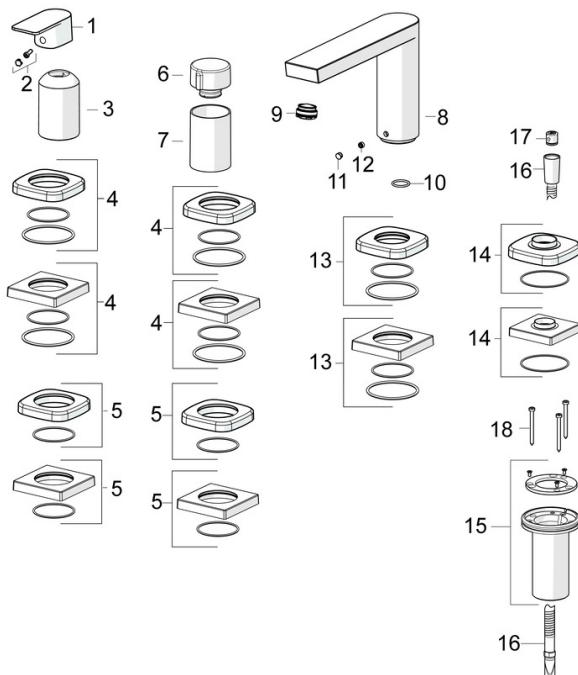

- Sprcha & vana
- Sada pro konečnou montáž, Jednopáková
- Montáž na okraj vany
- Chrom
- Jedna ovládací páka / rukojeť, Páka se symboly teplé a studené vody
- Otočný přepínač
- \varnothing 40 mm keramická kartuše pro ovládání teploty a průtoku vody, Zpětný ventil (-y)
- Tělo baterie z mosazi DZR
- Soft edge rozeta, Krycí objímka

0.5-10 bar

Velikost přípojky

G1/2

Zabezpečení proti zpětnému toku (ČSN EN 1717)

EB

Materiál

Mosaz

Předpisy

SP57302473

	Název	Kód
01	Páka	1009774V
02	Záslepka	59914573
03	Růžice	59914572
04	Kryt příruby, 75x75 mm	59914213
04	Krycí díl, 75x75 mm, for Compact Ukončeno	59914675
05	Kryt příruby, 75x75 mm	59914214
05	Krycí díl, 75x75 mm Ukončeno	59914676
06	Rukojeť regulátoru průtoku	59914669
07	Růžice	59914671
08	Výtokové rameno, L=178 Ukončeno	59913290
09	Aerator, M24x1 STD D CC-XT	59913760
10	O-kroužek, d 18x2	59913291
11	Vymezovací vložka	59911840
12	Šroub, M6x9.5	59901609
13	Kryt příruby, 75x75 mm Ukončeno	59914211
13	Krycí díl, 75x75 mm Ukončeno	59914678
14	Kryt příruby, 75x75 mm	1003885V
14	Krycí díl, 75x75 mm Ukončeno	59914677
15	Průchodka	59914673
16	Sprchová hadice, L=1750, G1/2-M12x1	59912281
17	Zpětný ventil	59905714
18	Šroub, M4x45	59912291