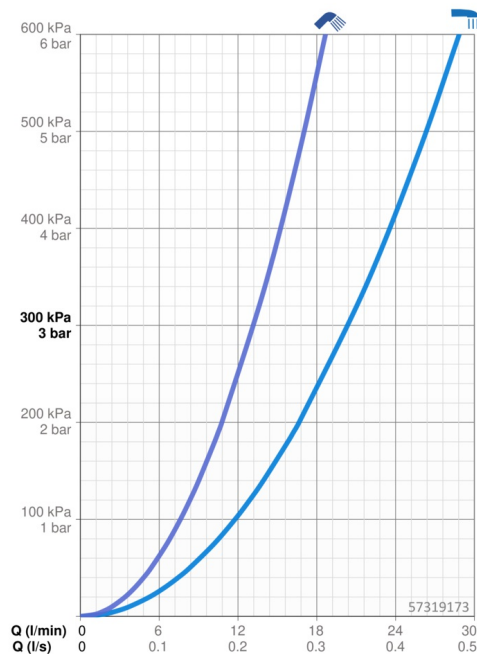

Technické údaje

Vlastnosti prietoku

Prietok pri tlaku 3 bar **20.4 / 13.2 l/min**

Technické vlastnosti

Dodávka teplej vody **max. +80°C**
Pracovný tlak **0.5-10 bar**
Spojovacia veľkosť **G1/2**
Spätná klapka (STN EN 1717) **EB**
Materiál **Mosadz**

Predpisy

Norma EN **EN 817**
Trieda hlučnosti **I (ISO 3822)**

Schválenia a Prehlásenia

Vyhlásenie o zhode **DoC**