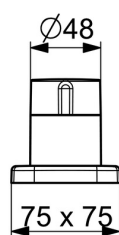

EAN: 4057304015311
static.hansa.com/57319173

„Krása, ktorá vychádza zvnútra - zažite efekt diamantového vodopádu. Predstavujeme vám túto kúpeľňovú batériu s jedinečným efektom diamantového vodopádu. Aerátor s laminárnym prúdom je skutočným magnetom pre oči, ktorý do vašej kúpeľne vnesie dotyk prírody. Jednopáková batéria s vrchným ovládaním, symboly a studenej vody a pevným výtokom pre jednoduché používanie. Jej vnútro je vyrobené z mosadze odolnej proti korózii, čo zaisťuje odolnosť a dlhú životnosť. Táto stojanková batéria sa s veľkou hodí na inštaláciu na každé umývadlo.

- Sprcha a vaňa
- Sada pre konečnú montáž, Jednopáková
- Montáž na okraj vane
- Chróm
- Jedna ovládacia páka / rukoväť, Páka so symbolom teplej a studenej vody
- Otočný prepínač
- $\varnothing$ 40 mm keramická kartuša pre ovládanie teploty a prietoku vody, Spätňý ventil (-y)
- Telo batérie z mosadze DZR
- Soft edge rozeta, Krycia objímka