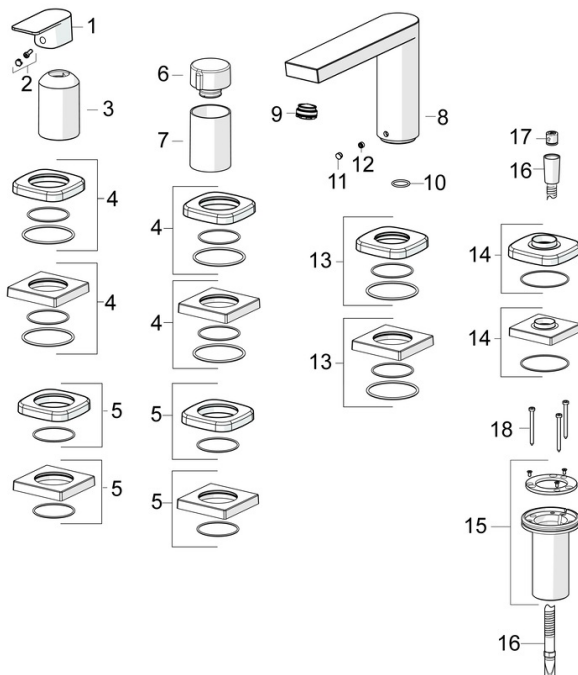

### SP57302473

Název	Kód
01 Ovládacia rukoväť	1009774V
02 Záslepka	59914573
03 Ružice	59914572
04 Kryt príruby, 75x75 mm	59914213
04 Krycí diel, 75x75 mm, for Compact Ukončené	59914675
05 Kryt príruby, 75x75 mm	59914214
05 Krycí diel, 75x75 mm Ukončené	59914676
06 Rukoväť regulátora prietoku vody	59914669
07 Ružice	59914671
08 Výtokové rameno, L=178 Ukončené	59913290
09 Aerator, M24x1 STD D CC-XT	59913760
10 O-kružok, d 18x2	59913291
11 Vymedzovacia vložka	59911840
12 Skrutka, M6x9.5	59901609
13 Kryt príruby, 75x75 mm Ukončené	59914211
13 Krycí diel, 75x75 mm Ukončené	59914678
14 Kryt príruby, 75x75 mm	1003885V
14 Krycí diel, 75x75 mm Ukončené	59914677
15 Prechodka	59914673
16 Sprchová hadica, L=1750, G1/2-M12x1	59912281
17 Spätný ventil	59905714
18 Skrutka, M4x45	59912291