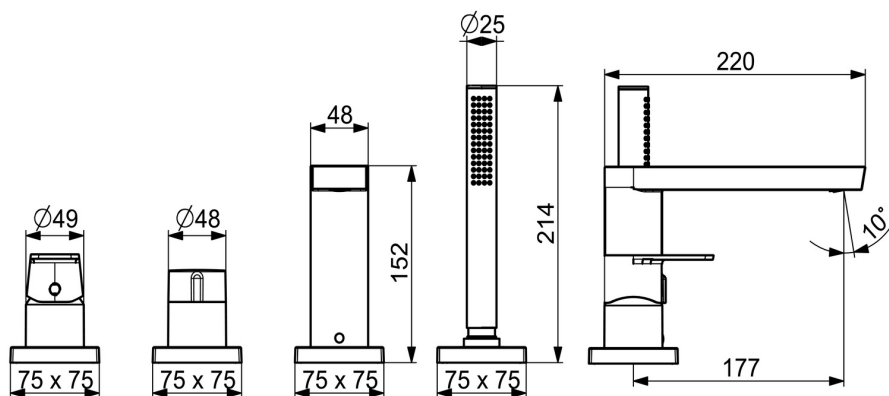

EAN: 4057304015328
static.hansa.com/57302473

„Krása, ktorá vychádza zvnútra - zažite efekt diamantového vodopádu. Predstavujeme vám túto kúpeľňovú batériu s jedinečným efektom diamantového vodopádu. Aerátor s laminárnym prúdom je skutočným magnetom pre oči, ktorý do vašej kúpeľne vnesie dotyk prírody. Jednopaková batéria s vrchným ovládaním, symboly a studenej vody a pevným výtokom pre jednoduché používanie. Jej vnútro je vyrobené z mosadze odolnej proti korózii, čo zaisťuje odolnosť a dlhú životnosť. Táto stojanková batéria sa skeve hodí na inštaláciu na každé umývadlo.

- Sprcha a vaňa
- Sada pre konečnú montáž, Jednopaková
- Montáž na okraj vane
- Chróm
- Jedna ovládacia páka / rukoväť, Páka so symbolom teplej a studenej vody
- Otočný prepínač
- $\varnothing$ 40 mm keramická kartuša pre ovládanie teploty a prietoku vody, Spätný ventil (-y)
- Telo batérie z mosadze DZR
- Štvorcová rozeta, Krycia objímka