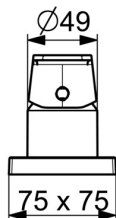

EAN: 4057304015335
static.hansa.com/57319473

Bezdotyková umývadlová batéria navrhnutá s využitím najnovších technológií pre inteligentné a bezproblémové používanie. Táto stojanková batéria je vybavená bezdotykovým ovládaním a pripojením Bluetooth®, ktoré umožňuje jednoduché nastavenie prostredníctvom aplikácie. Páka na reguláciu teploty umožňuje nastaviť prietok vody a zároveň ľahko sledovať jej spotrebu. Telo batérie je vyrobené z mosadze odolnej proti korózii, čo zaisťuje jej dlhú životnosť. Vďaka možnosti nastavenia prostredníctvom aplikácie a prepínania pre prívod studenej alebo predmiešanej vody predstavuje táto batéria udržateľné riešenie a je ideálna pre verejné aj poloverejné umývárne. Flexibilný výber medzi tromi prevádzkovými režimami, Úprava všeobecných nastavení batérie, Plán automatického čistenia a režim preplachovania. Prejdite na rad Stela a získajte dokonalú rovnováhu medzi dizajnom a technológiou.

- Sprcha a vaňa
- Sada pre konečnú montáž, Jednopáková
- Montáž na okraj vane
- Chróm
- Jedna ovládacia páka / rukoväť, Páka so symbolom teplej a studenej vody
- Otočný prepínač
- $\varnothing$ 40 mm keramická kartuša pre ovládanie teploty a prietoku vody, Spätný ventil (-y)
- Telo batérie z mosadze DZR
- Štvorcová rozeta, Krycia objímka