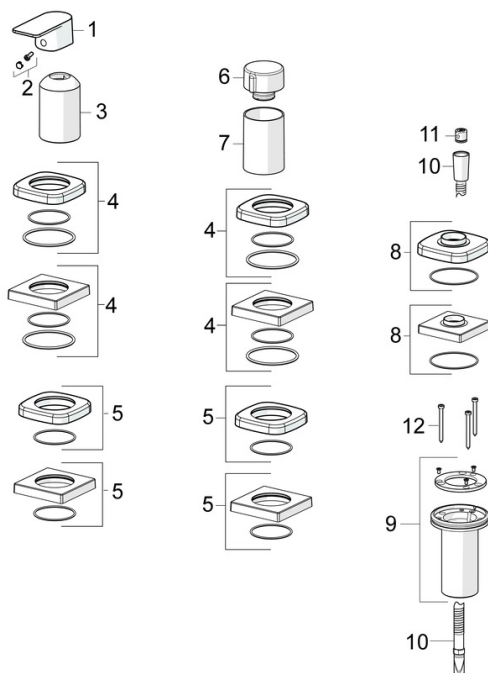

Náhradné diely

SP57319473

	Názov	Kód
01	Ovládacia rukoväť	1009774V
02	Záslepka	59914573
03	Ružiče	59914572
04	Kryt príruby, 75x75 mm	59914213
04	Krycí diel, 75x75 mm, for Compact Ukončené	59914675
05	Kryt príruby, 75x75 mm	59914214
05	Krycí diel, 75x75 mm Ukončené	59914676
06	Rukoväť regulátora prietoku vody	59914669
07	Ružiče	59914671
08	Kryt príruby, 75x75 mm	1003885V
08	Krycí diel, 75x75 mm Ukončené	59914677
09	Prechodka	59914673
10	Sprchová hadica, L=1750, G1/2-M12x1	59912281
11	Spätný ventil	59905714
12	Skrutka, M4x45	59912291