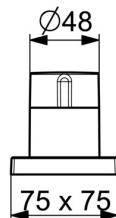

EAN: 4057304015335
static.hansa.com/57319473

Bezdotyková umývadlová batéria navrhnutá s využitím najnovších technológií pre inteligentné a bezproblémové používanie. Táto stojanková batéria je vybavená bezdotykovým ovládaním a pripojením Bluetooth®, ktoré umožňuje jednoduché nastavenie prostredníctvom aplikácie. Páka na reguláciu teploty umožňuje nastaviť prietok vody a zároveň ľahko sledovať jej spotrebu. Telo batérie je vyrobené z mosadze odolnej proti korózii, čo zaisťuje jej dlhú životnosť. Vďaka možnosti nastavenia prostredníctvom aplikácie a prepínania pre prívod studenej alebo predmiešanej vody predstavuje táto batéria udržateľné riešenie a je ideálna pre verejné aj poloverejné umývárne. Flexibilný výber medzi tromi prevádzkovými režimami, Úprava všeobecných nastavení batérie, Plán automatického čistenia a režim preplachovania. Prejdite na rad Stela a získajte dokonalú rovnováhu medzi dizajnom a technológiou.

- Sprcha a vaňa
- Sada pre konečnú montáž, Jednopáková
- Montáž na okraj vane
- Chróm
- Jedna ovládacia páka / rukoväť, Páka so symbolom teplej a studenej vody
- Otočný prepínač
- $\varnothing$ 40 mm keramická kartuša pre ovládanie teploty a prietoku vody, Spätný ventil (-y)
- Telo batérie z mosadze DZR
- Štvorcová rozeta, Krycia objímka