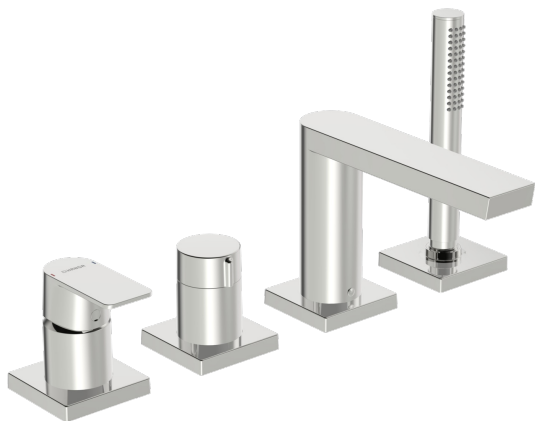

EAN: 4057304015328
static.hansa.com/57302473

„Krása, ktorá vychádza zvnútra - zažite efekt diamantového vodopádu. Predstavujeme vám túto kúpeľňovú batériu s jedinečným efektom diamantového vodopádu. Aerátor s laminárnym prúdom je skutočným magnetom pre oči, ktorý do vašej kúpeľne vnesie dotyk prírody. Jednopaková batéria s vrchným ovládaním, symboly a studenej vody a pevným výtokom pre jednoduché používanie. Jej vnútro je vyrobené z mosadze odolnej proti korózii, čo zaisťuje odolnosť a dlhú životnosť. Táto stojanková batéria sa skeve hodí na inštaláciu na každé umývadlo.

- Sprcha a vaňa
- Sada pre konečnú montáž, Jednopaková
- Montáž na okraj vane
- Chróm
- Jedna ovládacia páka / rukoväť, Páka so symbolom teplej a studenej vody
- Otočný prepínač
- $\varnothing$ 40 mm keramická kartuša pre ovládanie teploty a prietoku vody, Spätný ventil (-y)
- Telo batérie z mosadze DZR
- Štvorcová rozeta, Krycia objímka