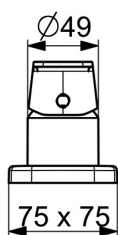

EAN: 4057304015311
static.hansa.com/57319173

„Krása, ktorá vychádza zvnútra - zažite efekt diamantového vodopádu. Predstavujeme vám túto kúpeľňovú batériu s jedinečným efektom diamantového vodopádu. Aerátor s laminárnym prúdom je skutočným magnetom pre oči, ktorý do vašej kúpeľne vnesie dotyk prírody. Jednopáková batéria s vrchným ovládaním, symboly a studenej vody a pevným výtokom pre jednoduché používanie. Jej vnútro je vyrobené z mosadze odolnej proti korózii, čo zaisťuje odolnosť a dlhú životnosť. Táto stojanková batéria sa s veľkou hodí na inštaláciu na každé umývadlo.

- Sprcha a vaňa
- Sada pre konečnú montáž, Jednopáková
- Montáž na okraj vane
- Chróm
- Jedna ovládacia páka / rukoväť, Páka so symbolom teplej a studenej vody
- Otočný prepínač
- $\varnothing$ 40 mm keramická kartuša pre ovládanie teploty a prietoku vody, Spätňý ventil (-y)
- Telo batérie z mosadze DZR
- Soft edge rozeta, Krycia objímka