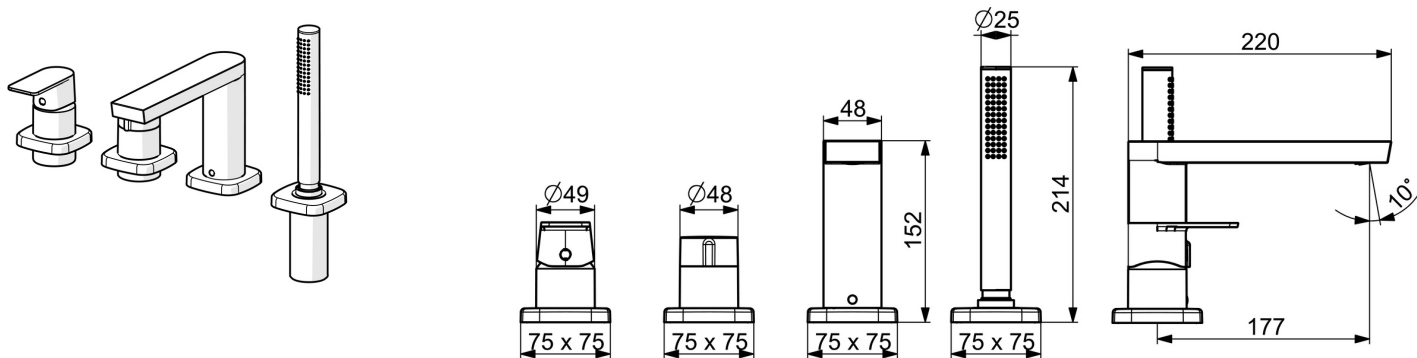

EAN: 4057304015304  
[static.hansa.com/57302173](https://static.hansa.com/57302173)

Predstavujeme vám túto vaňovú a sprchovú batériu s chrómovou povrchovou úpravou, určenou pre podomietkovú inštaláciu pri vani alebo v sprchovacom kúte. Chrómová povrchová úprava dodá vašej kúpeľni nádych elegancie. Vďaka vrchnej sade s jednou pákou a otočnému prepínaču nebolo nikdy jednoduchšie prepínať medzi režimami vane a sprchy. Vnútro batérie je vyrobené z mosadze odolnej proti korózii, čo zaisťuje dlhú životnosť a spotahľivosť. Tento špičkový výrobok je známy svojim inovatívnym designom a flexibilitou v kombinácii s rôznymi modernými štýlmi kúpeľni.

- Sprcha a vaňa
- Sada pre konečnú montáž, Jednopáková
- Montáž na okraj vane
- Chróm
- Jedna ovládací páka / rukoväť, Páka so symbolom teplej a studenej vody
- Otočný prepínač
- $\varnothing$  40 mm keramická kartuša pre ovládanie teploty a prietoku vody, Spätňý ventil (-y)
- Telo batérie z mosadze DZR
- Soft edge rozeta, Krycia objímka