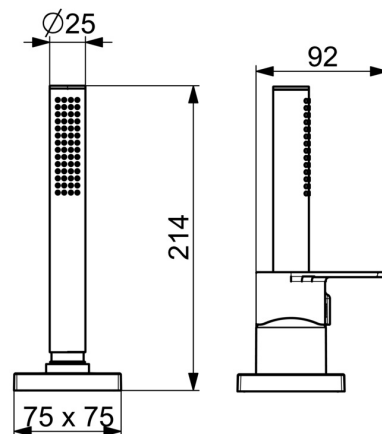

EAN: 4057304015335
static.hansa.com/57319473

Bezdotyková umývadlová batéria navrhnutá s využitím najnovších technológií pre inteligentné a bezproblémové používanie. Táto stojanková batéria je vybavená bezdotykovým ovládaním a pripojením Bluetooth®, ktoré umožňuje jednoduché nastavenie prostredníctvom aplikácie. Páka na reguláciu teploty umožňuje nastaviť prietok vody a zároveň ľahko sledovať jej spotrebu. Telo batérie je vyrobené z mosadze odolnej proti korózii, čo zaisťuje jej dlhú životnosť. Vďaka možnosti nastavenia prostredníctvom aplikácie a prepínania pre prívod studenej alebo predmiešanej vody predstavuje táto batéria udržateľné riešenie a je ideálna pre verejné aj poloverejné umývárne. Flexibilný výber medzi tromi prevádzkovými režimami, Úprava všeobecných nastavení batérie, Plán automatického čistenia a režim preplachovania. Prejdite na rad Stela a získajte dokonalú rovnováhu medzi dizajnom a technológiou.

- Sprcha a vaňa
- Sada pre konečnú montáž, Jednopáková
- Montáž na okraj vane
- Chróm
- Jedna ovládacia páka / rukoväť, Páka so symbolom teplej a studenej vody
- Otočný prepínač
- $\varnothing$ 40 mm keramická kartuša pre ovládanie teploty a prietoku vody, Spätný ventil (-y)
- Telo batérie z mosadze DZR
- Štvorcová rozeta, Krycia objímka