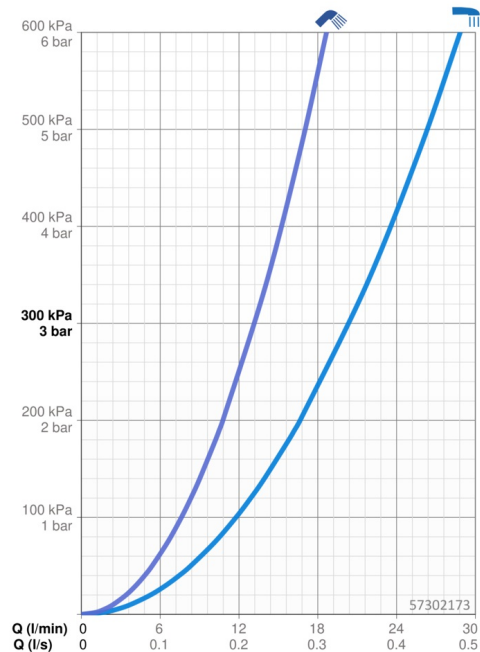

Technické údaje

Vlastnosti prietoku

Prietok pri tlaku 3 bar **20.4 / 13.2 l/min**

Technické vlastnosti

Dodávka teplej vody **max. +80°C**
Pracovný tlak **0.5-10 bar**
Spojovacia veľkosť **G1/2**
Spätná klapka (STN EN 1717) **EB**
Materiál **Mosadz**

Predpisy

Norma EN **EN 817**
Trieda hlučnosti **I (ISO 3822)**

Schválenia a Prehlásenia

Vyhlásenie o zhode **DoC**