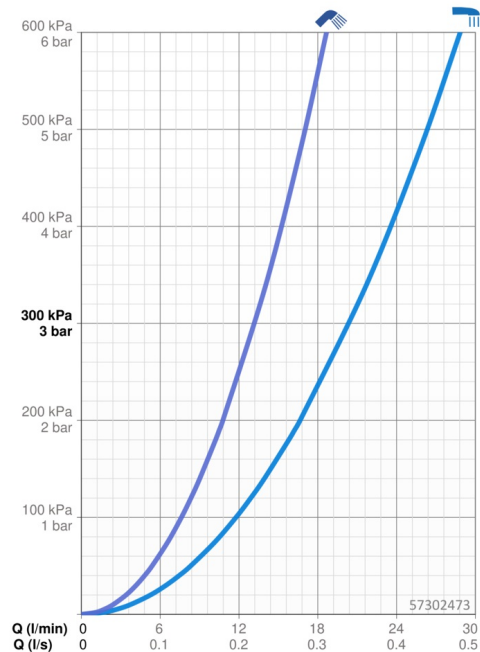

Technické údaje

Vlastnosti prietoku

Prietok pri tlaku 3 bar **20.4 / 13.2 l/min**

Technické vlastnosti

Dodávka teplej vody **max. +80°C**
Pracovný tlak **0.5-10 bar**
Spojovacia veľkosť **G1/2**
Spätná klapka (STN EN 1717) **EB**
Materiál **Mosadz**

Predpisy

Norma EN **EN 817**
Trieda hlučnosti **I (ISO 3822)**

Schválenia a Prehlásenia

Vyhlásenie o zhode **DoC**
EPD **S-P-07752**