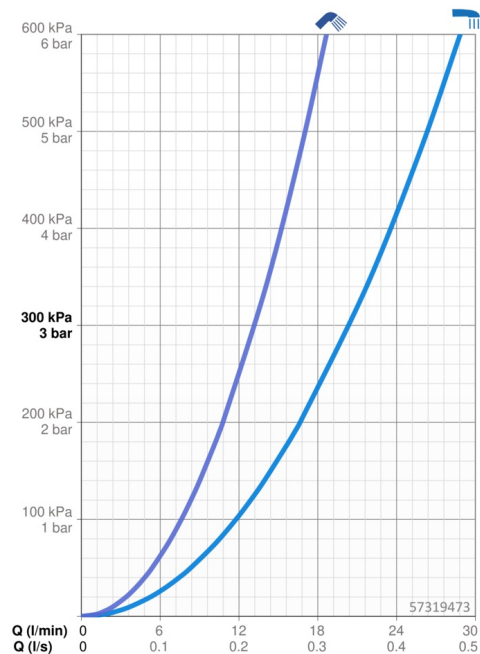

Technické údaje

Vlastnosti prietoku

Prietok pri tlaku 3 bar **20.4 / 13.2 l/min**

Technické vlastnosti

Dodávka teplej vody **max. +80°C**
Pracovný tlak **0.5-10 bar**
Spojovacia veľkosť **G1/2**
Spätná klapka (STN EN 1717) **EB**
Materiál **Mosadz**

Predpisy

Norma EN **EN 817**
Trieda hlučnosti **I (ISO 3822)**

Schválenia a Prehlásenia

Vyhlásenie o zhode **DoC**
EPD **S-P-07752**