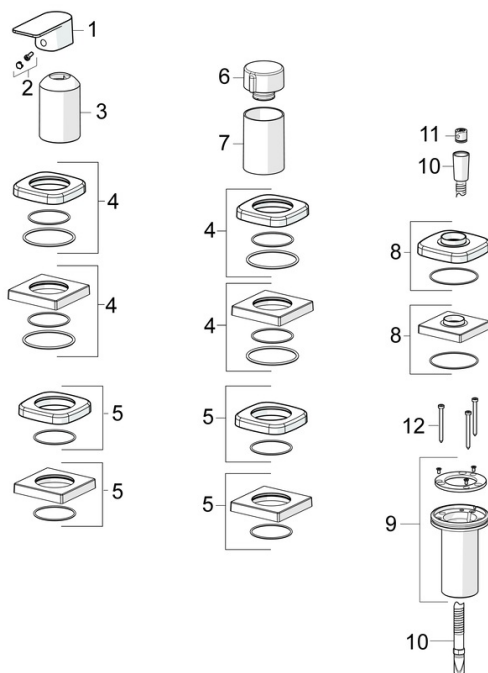

Náhradné diely

SP57319473

Název	Kód
01 Ovládacia rukoväť	1009774V
02 Záslepka	59914573
03 Ružice	59914572
04 Kryt príruby, 75x75 mm	59914213
04 Krycí diel, 75x75 mm, for Compact Ukončené	59914675
05 Kryt príruby, 75x75 mm	59914214
05 Krycí diel, 75x75 mm Ukončené	59914676
06 Rukoväť regulátora prietoku vody	59914669
07 Ružice	59914671
08 Kryt príruby, 75x75 mm	1003885V
08 Krycí diel, 75x75 mm Ukončené	59914677
09 Prechodka	59914673
10 Sprchová hadica, L=1750, G1/2-M12x1	59912281
11 Spätný ventil	59905714
12 Skrutka, M4x45	59912291