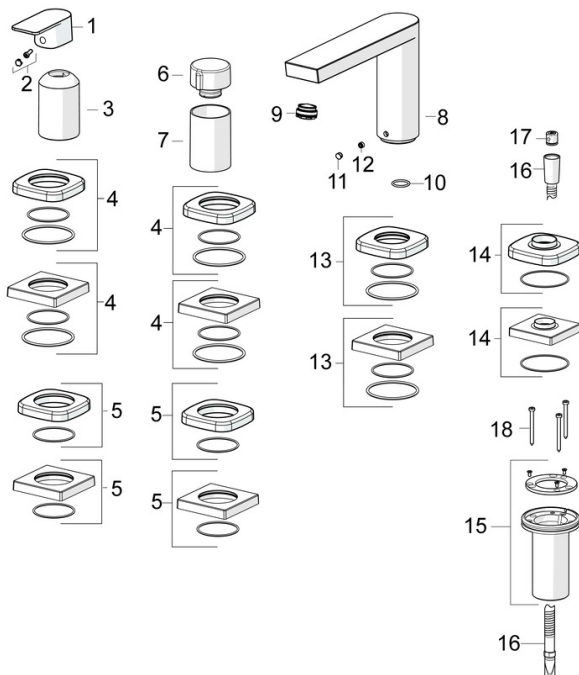

- Sprcha a vaňa
- Sada pre konečnú montáž, Jednopáková
- Montáž na okraj vane
- Chróm
- Jedna ovládací páka / rukoväť, Páka so symbolom teplej a studenej vody
- Otočný prepínač
- $\varnothing$  40 mm keramická kartuša pre ovládanie teploty a prietoku vody, Spätňý ventil (-y)
- Telo batérie z mosadze DZR
- Soft edge rozeta, Krycia objímka

### SP57302473

Název	Kód
01 Ovládacia rukoväť	1009774V
02 Záslepka	59914573
03 Ružice	59914572
04 Kryt príruby, 75x75 mm	59914213
04 Krycí diel, 75x75 mm, for Compact Ukončené	59914675
05 Kryt príruby, 75x75 mm	59914214
05 Krycí diel, 75x75 mm Ukončené	59914676
06 Rukoväť regulátora prietoku vody	59914669
07 Ružice	59914671
08 Výtokové rameno, L=178 Ukončené	59913290
09 Aerátor, M24x1 STD D CC-XT	59913760
10 O-kružok, d 18x2	59913291
11 Vymedzovacia vložka	59911840
12 Skrutka, M6x9.5	59901609
13 Kryt príruby, 75x75 mm Ukončené	59914211
13 Krycí diel, 75x75 mm Ukončené	59914678
14 Kryt príruby, 75x75 mm	1003885V
14 Krycí diel, 75x75 mm Ukončené	59914677
15 Prechodka	59914673
16 Sprchová hadica, L=1750, G1/2-M12x1	59912281
17 Spätný ventil	59905714
18 Skrutka, M4x45	59912291