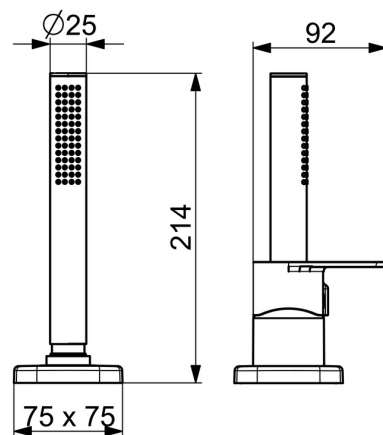

EAN: 4057304015311
static.hansa.com/57319173

„Krása, ktorá vychádza zvnútra - zažite efekt diamantového vodopádu. Predstavujeme vám túto kúpeľňovú batériu s jedinečným efektom diamantového vodopádu. Aerátor s laminárnym prúdom je skutočným magnetom pre oči, ktorý do vašej kúpeľne vnesie dotyk prírody. Jednopáková batéria s vrchným ovládaním, symboly a studenej vody a pevným výtokom pre jednoduché používanie. Jej vnútro je vyrobené z mosadze odolnej proti korózii, čo zaisťuje odolnosť a dlhú životnosť. Táto stojanková batéria sa s veľkou hodí na inštaláciu na každé umývadlo.

- Sprcha a vaňa
- Sada pre konečnú montáž, Jednopáková
- Montáž na okraj vane
- Chróm
- Jedna ovládacia páka / rukoväť, Páka so symbolom teplej a studenej vody
- Otočný prepínač
- $\varnothing$ 40 mm keramická kartuša pre ovládanie teploty a prietoku vody, Spätňý ventil (-y)
- Telo batérie z mosadze DZR
- Soft edge rozeta, Krycia objímka