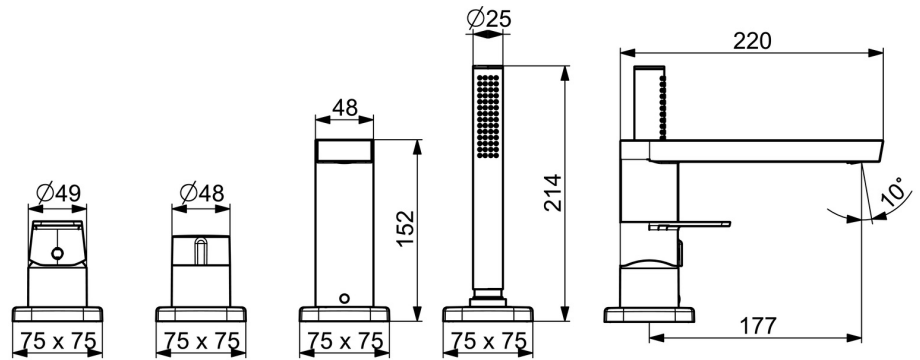

EAN: 4057304015304
static.hansa.com/57302173

Het strakke ontwerp in combinatie met de elegante afwerking maakt deze kraan de perfecte aanvulling voor je moderne bad- en doucheruimte. De afbouwset en de functies met één hendel maken het eenvoudig om de temperatuur en het debiet van het water aan te passen met een simpele beweging. Deze kraan is perfect voor installatie op de rand en wordt geleverd met een draaibare omstelkraan, zodat je makkelijk kunt wisselen tussen bad- en douchefuncties. Het geavanceerde binnenwerk van corrosiebestendig messing zorgt voor duurzaamheid en bestendigheid tegen hoge temperaturen. Dit topproduct biedt uitstekende functionaliteit en tijdloze elegantie voor elk badkamerontwerp.

- Bad en douche
- Afbouwset, Eengreeps
- Badrandmontage
- Chrom
- Eengreeps bediend, Hendel met warm-koud-aanduiding
- Draaiknop omstelling
- $\varnothing$ 40 mm keramisch binnenwerk voor debiet en temperatuur instelling, Terugslagklep
- Kraanhuis gemaakt van DZR messing
- Soft edge rozet, Huls