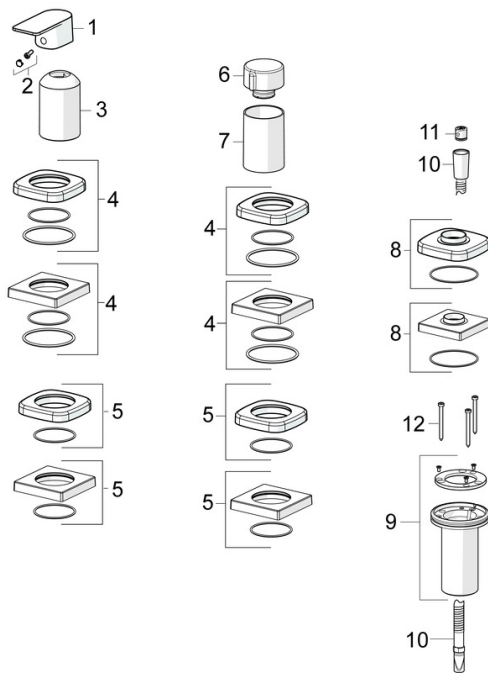

- Bad en douche
- Afbouwset, Eengreeps
- Badrandmontage
- Chrom
- Eengreeps bediend, Hendel met warm-koud-aanduiding
- Draaiknop omstelling
- \varnothing 40 mm keramisch binnenwerk voor debiet en temperatuur instelling, Terugslagklep
- Kraanhuis gemaakt van DZR messing
- Vierkante rozet, Huls

Voorschriften

EN-norm **EN 817**
 Geluidsklasse **I (ISO 3822)**

Toestemmingen en Verklaringen

Verklaring van overeenstemming **DoC**
 EPD **S-P-07752**

Reserveonderdelen

SP57319473

	Naam	Code
01	Hendel Chroom	1009774V
02	Sierdop	59914573
03	Rosassen Chroom	59914572
04	Afdekplaat, 75x75 mm Chroom	59914213
04	Afdekplaat, 75x75 mm, for Compact Chroom Stopgezet	59914675
05	Afdekplaat, 75x75 mm Chroom	59914214
05	Afdekplaat, 75x75 mm Chroom Stopgezet	59914676
06	Debiethendel Chroom	59914669
07	Rosassen Chroom	59914671
08	Afdekplaat, 75x75 mm Chroom	1003885V
08	Afdekplaat, 75x75 mm Chroom Stopgezet	59914677
09	Doorvoernippel	59914673
10	Doucheslang, L=1750, G1/2-M12x1 Chroom	59912281
11	Terugslagklep	59905714
12	Schroef, M4x45	59912291