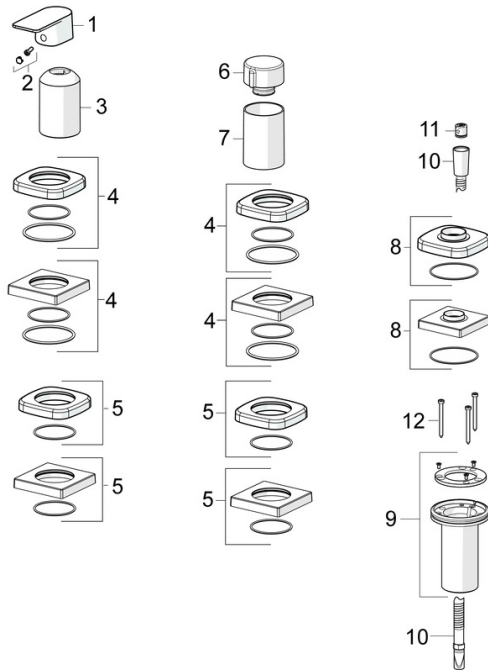

Voorschriften

EN-norm **EN 817**
 Geluidsklasse **I (ISO 3822)**

Toestemmingen en Verklaringen

Verklaring van overeenstemming **DoC**

Reserveonderdelen

SP57319473

	Naam	Code
01	Hendel Chroom	1009774V
02	Sierdop	59914573
03	Rosassen Chroom	59914572
04	Afdekplaat, 75x75 mm Chroom	59914213
04	Afdekplaat, 75x75 mm, for Compact Chroom Stopgezet	59914675
05	Afdekplaat, 75x75 mm Chroom	59914214
05	Afdekplaat, 75x75 mm Chroom Stopgezet	59914676
06	Debiethendel Chroom	59914669
07	Rosassen Chroom	59914671
08	Afdekplaat, 75x75 mm Chroom	1003885V
08	Afdekplaat, 75x75 mm Chroom Stopgezet	59914677
09	Doorvoernippel	59914673
10	Doucheslang, L=1750, G1/2-M12x1 Chroom	59912281
11	Terugslagklep	59905714
12	Schroef, M4x45	59912291

EAN: 4057304015335
static.hansa.com/57319473

Het strakke ontwerp in combinatie met de elegante afwerking maakt deze kraan de perfecte aanvulling voor je moderne bad- en doucheruimte. De afbouwset en de functies met één hendel maken het eenvoudig om de temperatuur en het debiet van het water aan te passen met een simpele beweging. Deze kraan is perfect voor installatie op de rand en wordt geleverd met een draaibare omstelkraan, zodat je makkelijk kunt schakelen tussen bad- en douchefuncties. Het geavanceerde binnenwerk van corrosiebestendig messing zorgt voor duurzaamheid en bestendigheid tegen hoge temperaturen. Dit topproduct biedt uitstekende functionaliteit en tijdloze elegantie voor elk badkamerontwerp.