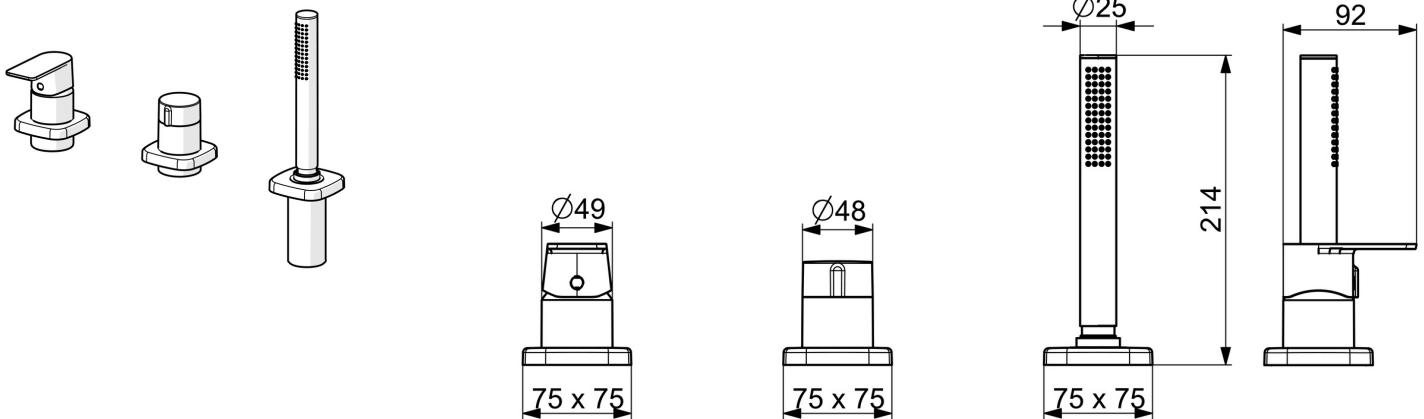

EAN: 4057304015311
static.hansa.com/57319173

Het strakke ontwerp in combinatie met de elegante afwerking maakt deze kraan de perfecte aanvulling voor je moderne bad- en doucheruimte. De afbouwset en de functies met één hendel maken het eenvoudig om de temperatuur en het debiet van het water aan te passen met een simpele beweging. Deze kraan is perfect voor installatie op de rand en wordt geleverd met een draaibare omstelkraan, zodat je makkelijk kunt wisselen tussen bad- en douchefuncties. Het geavanceerde binnenwerk van corrosiebestendig messing zorgt voor duurzaamheid en bestendigheid tegen hoge temperaturen. Dit topproduct biedt uitstekende functionaliteit en tijdloze elegantie voor elk badkamerontwerp.

- Bad en douche
- Afbouwset, Eengreeps
- Badrandmontage
- Chrom
- Eengreeps bediend, Hendel met warm-koud-aanduiding
- Draaiknop omstelling
- $\varnothing$ 40 mm keramisch binnenwerk voor debiet en temperatuur instelling, Terugslagklep
- Kraanhuis gemaakt van DZR messing
- Soft edge rozet, Huls