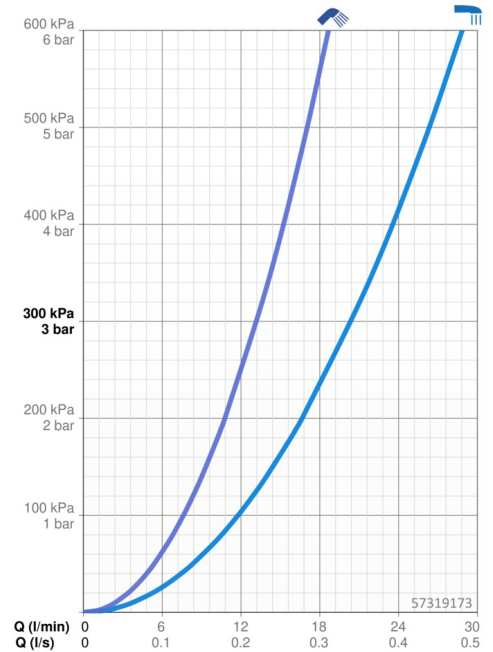

Technische gegevens

Doorstromingseigenschappen

Doorstroomhoeveelheid bij 3 bar **20.4 / 13.2 l/min**

Technische eigenschappen

Warmwatertoevoer **max. +80°C**
Werkdruk **0.5-10 bar**
Aansluitmaat **G1/2**
Terugstroom beveiliging (EN1717) **EB**
Materiaal **brass**

Voorschriften

EN-norm **EN 817**
Geluidsklasse **I (ISO 3822)**

Toestemmingen en Verklaringen

Verklaring van overeenstemming **DoC**