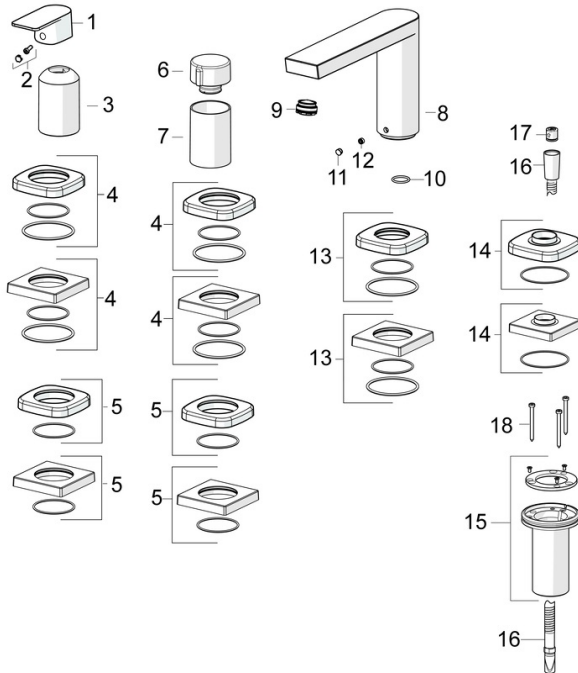

Voorschriften

EN-norm **EN 817**
 Geluidsklasse **I (ISO 3822)**

Toestemmingen en Verklaringen

Verklaring van overeenstemming **DoC**
 EPD **S-P-07752**

Reserveonderdelen

SP57302473

	Naam	Code
01	Hendel Chroom	1009774V
02	Sierdop	59914573
03	Rosassen Chroom	59914572
04	Afdekklaar, 75x75 mm Chroom	59914213
04	Afdekklaar, 75x75 mm, for Compact Chroom Stopgezet	59914675
05	Afdekklaar, 75x75 mm Chroom	59914214
05	Afdekklaar, 75x75 mm Chroom Stopgezet	59914676
06	Debiethendel Chroom	59914669
07	Rosassen Chroom	59914671
08	Uitloop, L=178 Stopgezet	59913290
09	Mousseur, M24x1 STD D CC-XT	59913760
10	O-ring, d 18x2	59913291
11	Binnendeel temperatuurhendel Chroom	59911840
12	Schroef, M6x9.5	59901609
13	Afdekklaar, 75x75 mm Chroom Stopgezet	59914211
13	Afdekklaar, 75x75 mm Chroom Stopgezet	59914678
14	Afdekklaar, 75x75 mm Chroom	1003885V
14	Afdekklaar, 75x75 mm Chroom Stopgezet	59914677
15	Doorvoernippel	59914673
16	Doucheslang, L=1750, G1/2-M12x1 Chroom	59912281
17	Terugslagklep	59905714
18	Schroef, M4x45	59912291

EAN: 4057304015311
static.hansa.com/57319173

Het strakke ontwerp in combinatie met de elegante afwerking maakt deze kraan de perfecte aanvulling voor je moderne bad- en doucheruimte. De afbouwset en de functies met één hendel maken het eenvoudig om de temperatuur en het debiet van het water aan te passen met een simpele beweging. Deze kraan is perfect voor installatie op de rand en wordt geleverd met een draaibare omstelkraan, zodat je makkelijk kunt wisselen tussen bad- en douchefuncties. Het geavanceerde binnenwerk van corrosiebestendig messing zorgt voor duurzaamheid en bestendigheid tegen hoge temperaturen. Dit topproduct biedt uitstekende functionaliteit en tijdloze elegantie voor elk badkamerontwerp.