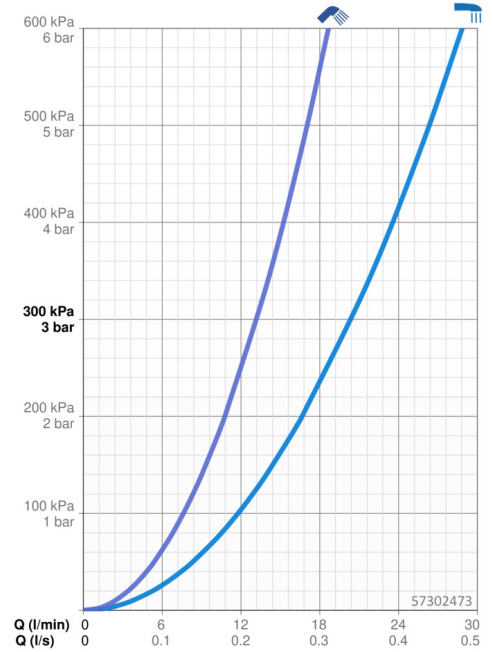

Technische gegevens

Doorstromingseigenschappen

Doorstroomhoeveelheid bij 3 bar **20.4 / 13.2 l/min**

Technische eigenschappen

Warmwatertoevoer **max. +80°C**
Werkdruk **0.5-10 bar**
Aansluitmaat **G1/2**
Terugstroom beveiliging (EN1717) **EB**
Materiaal **brass**

Voorschriften

EN-norm **EN 817**
Geluidsklasse **I (ISO 3822)**

Toestemmingen en Verklaringen

Verklaring van overeenstemming **DoC**
EPD **S-P-07752**