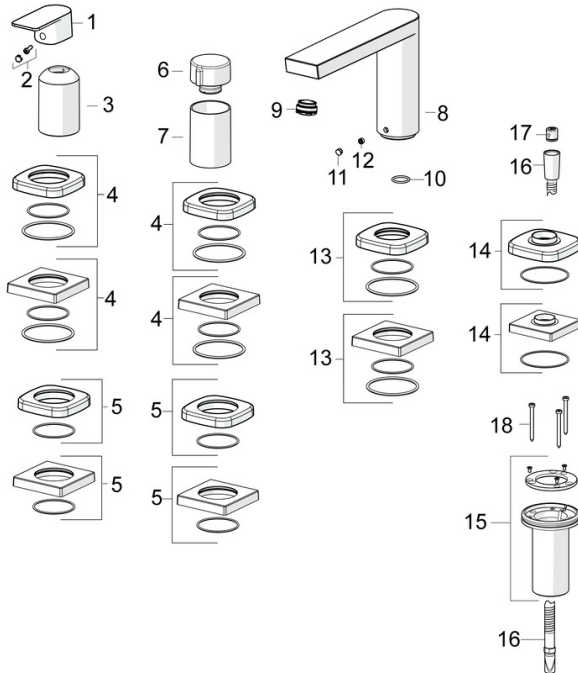

Voorschriften

EN-norm **EN 817**
 Geluidsklasse **I (ISO 3822)**

Toestemmingen en Verklaringen

Verklaring van overeenstemming **DoC**

Reserveonderdelen

SP57302473

	Naam	Code
01	Hendel Chroom	1009774V
02	Sierdop	59914573
03	Rosassen Chroom	59914572
04	Afdekklaar, 75x75 mm Chroom	59914213
04	Afdekklaar, 75x75 mm, for Compact Chroom Stopgezet	59914675
05	Afdekklaar, 75x75 mm Chroom	59914214
05	Afdekklaar, 75x75 mm Chroom Stopgezet	59914676
06	Debiethendel Chroom	59914669
07	Rosassen Chroom	59914671
08	Uitloop, L=178 Stopgezet	59913290
09	Mousseur, M24x1 STD D CC-XT	59913760
10	O-ring, d 18x2	59913291
11	Binnendeel temperatuurhendel Chroom	59911840
12	Schroef, M6x9.5	59901609
13	Afdekklaar, 75x75 mm Chroom Stopgezet	59914211
13	Afdekklaar, 75x75 mm Chroom Stopgezet	59914678
14	Afdekklaar, 75x75 mm Chroom	1003885V
14	Afdekklaar, 75x75 mm Chroom Stopgezet	59914677
15	Doorvoernippel	59914673
16	Doucheslang, L=1750, G1/2-M12x1 Chroom	59912281
17	Terugslagklep	59905714
18	Schroef, M4x45	59912291

EAN: 4057304015328
static.hansa.com/57302473

Het strakke ontwerp in combinatie met de elegante afwerking maakt deze kraan de perfecte aanvulling voor je moderne bad- en doucheruimte. De afbouwset en de functies met één hendel maken het eenvoudig om de temperatuur en het debiet van het water aan te passen met een simpele beweging. Deze kraan is perfect voor installatie op de rand en wordt geleverd met een draaibare omstelkraan, zodat je makkelijk kunt wisselen tussen bad- en douchefuncties. Het geavanceerde binnenwerk van corrosiebestendig messing zorgt voor duurzaamheid en bestendigheid tegen hoge temperaturen. Dit topproduct biedt uitstekende functionaliteit en tijdloze elegantie voor elk badkamerontwerp.