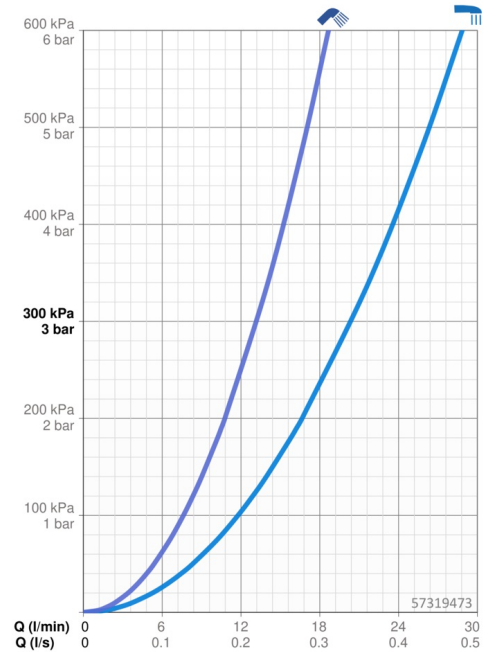

Technische gegevens

Doorstromingseigenschappen

Doorstroomhoeveelheid bij 3 bar **20.4 / 13.2 l/min**

Technische eigenschappen

Warmwatertoevoer **max. +80°C**
Werkdruk **0.5-10 bar**
Aansluitmaat **G1/2**
Terugstroom beveiliging (EN1717) **EB**
Materiaal **brass**

Voorschriften

EN-norm **EN 817**
Geluidsklasse **I (ISO 3822)**

Toestemmingen en Verklaringen

Verklaring van overeenstemming **DoC**
EPD **S-P-07752**