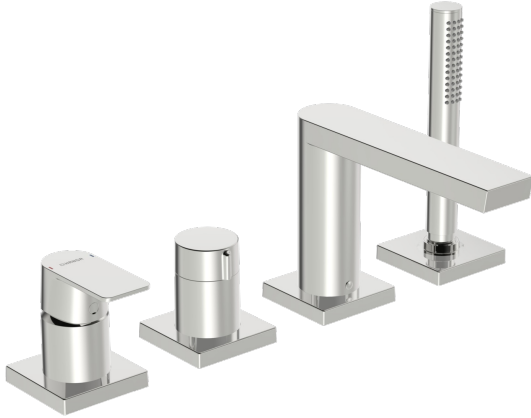

EAN: 4057304015304
static.hansa.com/57302173

Het strakke ontwerp in combinatie met de elegante afwerking maakt deze kraan de perfecte aanvulling voor je moderne bad- en doucheruimte. De afbouwset en de functies met één hendel maken het eenvoudig om de temperatuur en het debiet van het water aan te passen met een simpele beweging. Deze kraan is perfect voor installatie op de rand en wordt geleverd met een draaibare omstelkraan, zodat je makkelijk kunt wisselen tussen bad- en douchefuncties. Het geavanceerde binnenwerk van corrosiebestendig messing zorgt voor duurzaamheid en bestendigheid tegen hoge temperaturen. Dit topproduct biedt uitstekende functionaliteit en tijdloze elegantie voor elk badkamerontwerp.

EAN: 4057304015328
static.hansa.com/57302473

Het strakke ontwerp in combinatie met de elegante afwerking maakt deze kraan de perfecte aanvulling voor je moderne bad- en doucheruimte. De afbouwset en de functies met één hendel maken het eenvoudig om de temperatuur en het debiet van het water aan te passen met een simpele beweging. Deze kraan is perfect voor installatie op de rand en wordt geleverd met een draaibare omstelkraan, zodat je makkelijk kunt wisselen tussen bad- en douchefuncties. Het geavanceerde binnenwerk van corrosiebestendig messing zorgt voor duurzaamheid en bestendigheid tegen hoge temperaturen. Dit topproduct biedt uitstekende functionaliteit en tijdloze elegantie voor elk badkamerontwerp.

- Bad en douche
- Afbouwset, Eengreeps
- Badrandmontage
- Chrom
- Eengreeps bediend, Hendel met warm-koud-aanduiding
- Draaiknop omstelling
- \varnothing 40 mm keramisch binnenwerk voor debiet en temperatuur instelling, Terugslagklep
- Kraanhuis gemaakt van DZR messing
- Vierkante rozet, Huls