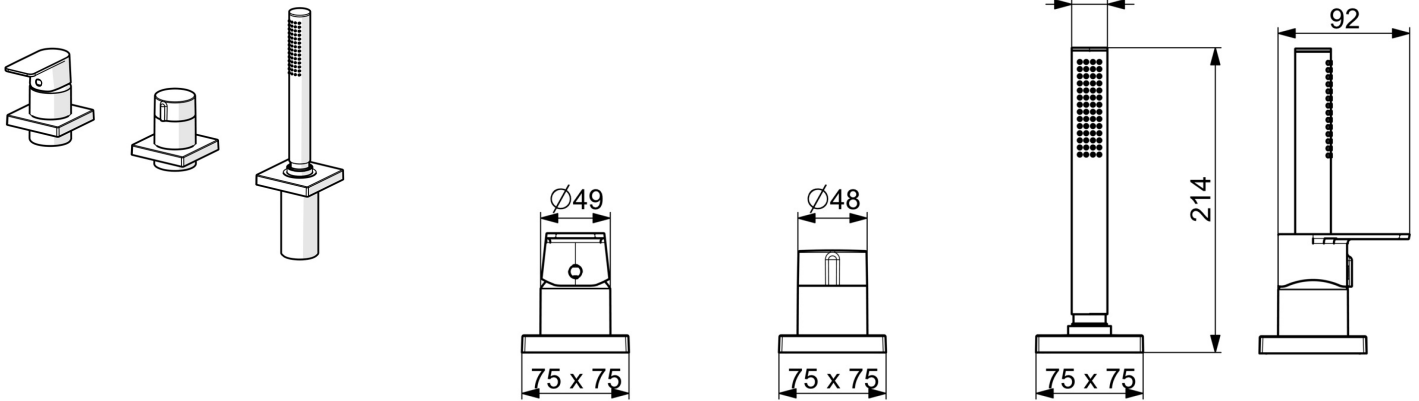

EAN: 4057304015335
static.hansa.com/57319473

Het strakke ontwerp in combinatie met de elegante afwerking maakt deze kraan de perfecte aanvulling voor je moderne bad- en doucheruimte. De afbouwset en de functies met één hendel maken het eenvoudig om de temperatuur en het debiet van het water aan te passen met een simpele beweging. Deze kraan is perfect voor installatie op de rand en wordt geleverd met een draaibare omstelkraan, zodat je makkelijk kunt schakelen tussen bad- en douchefuncties. Het geavanceerde binnenwerk van corrosiebestendig messing zorgt voor duurzaamheid en bestendigheid tegen hoge temperaturen. Dit topproduct biedt uitstekende functionaliteit en tijdloze elegantie voor elk badkamerontwerp.

- Bad en douche
- Afbouwset, Eengreeps
- Badrandmontage
- Chrom
- Eengreeps bediend, Hendel met warm-koud-aanduiding
- Draaiknop omstelling
- $\varnothing$ 40 mm keramisch binnenwerk voor debiet en temperatuur instelling, Terugslagklep
- Kraanhuis gemaakt van DZR messing
- Vierkante rozet, Huls