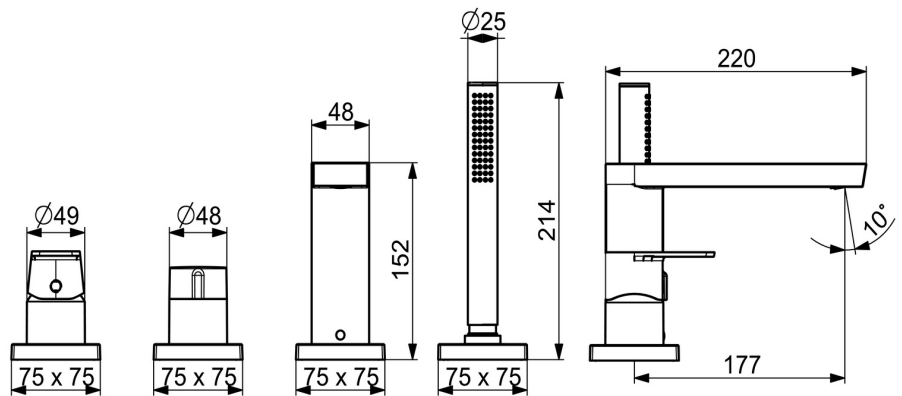

EAN: 4057304015328
static.hansa.com/57302473

Het strakke ontwerp in combinatie met de elegante afwerking maakt deze kraan de perfecte aanvulling voor je moderne bad- en doucheruimte. De afbouwset en de functies met één hendel maken het eenvoudig om de temperatuur en het debiet van het water aan te passen met een simpele beweging. Deze kraan is perfect voor installatie op de rand en wordt geleverd met een draaibare omstelkraan, zodat je makkelijk kunt wisselen tussen bad- en douchefuncties. Het geavanceerde binnenwerk van corrosiebestendig messing zorgt voor duurzaamheid en bestendigheid tegen hoge temperaturen. Dit topproduct biedt uitstekende functionaliteit en tijdloze elegantie voor elk badkamerontwerp.

- Bad en douche
- Afbouwset, Eengreeps
- Badrandmontage
- Chrom
- Eengreeps bediend, Hendel met warm-koud-aanduiding
- Draaiknop omstelling
- $\varnothing$ 40 mm keramisch binnenwerk voor debiet en temperatuur instelling, Terugslagklep
- Kraanhuis gemaakt van DZR messing
- Vierkante rozet, Huls