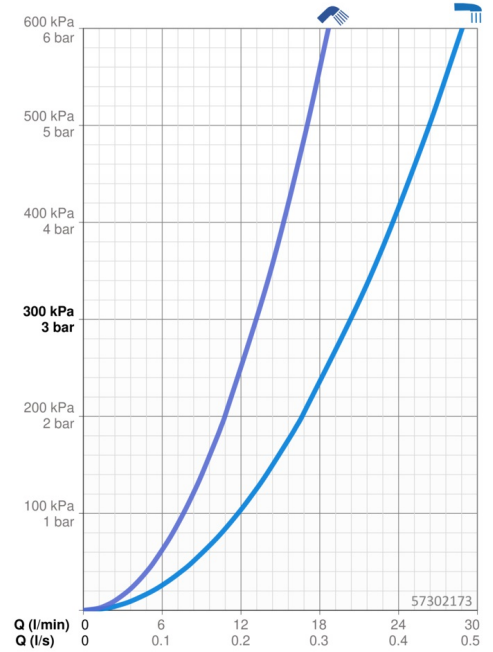

Technische gegevens

Doorstromingseigenschappen

Doorstroomhoeveelheid bij 3 bar **20.4 / 13.2 l/min**

Technische eigenschappen

Warmwatertoevoer **max. +80°C**
Werkdruk **0.5-10 bar**
Aansluitmaat **G1/2**
Terugstroom beveiliging (EN1717) **EB**
Materiaal **brass**

Voorschriften

EN-norm **EN 817**
Geluidsklasse **I (ISO 3822)**

Toestemmingen en Verklaringen

Verklaring van overeenstemming **DoC**