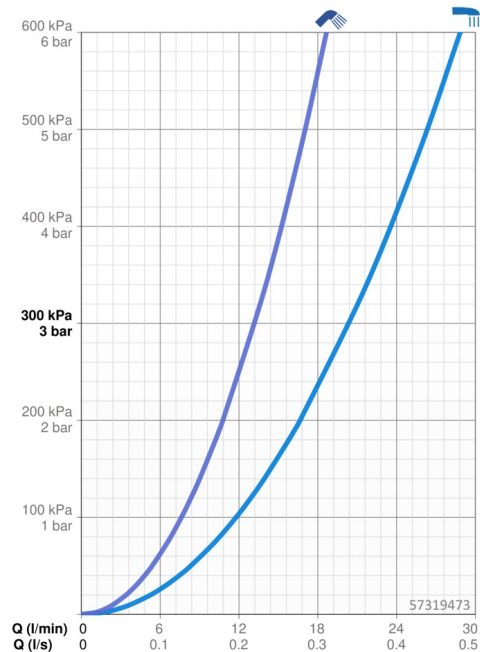

Technické údaje

Vlastnosti průtoku

Průtokové množství při 3 bar

20.4 / 13.2 l/min

Technické vlastnosti

Zdroj teplé vody

max. +80°C

Pracovní tlak

0.5-10 bar

Velikost přípojky

G1/2

Zabezpečení proti zpětnému toku (ČSN EN 1717)

EB

Materiál

Mosaz

Předpisy

Norma EN

EN 817

Třída hlučnosti

I (ISO 3822)

Schválení a Prohlášení

Prohlášení o shodě

DoC

EPD

S-P-07752