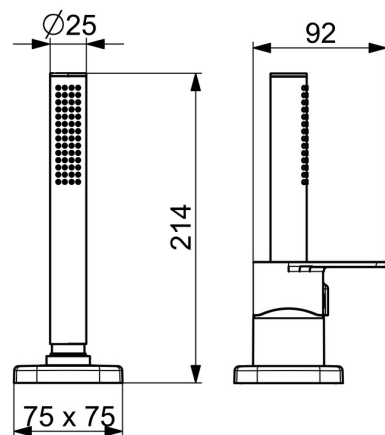

EAN: 4057304015311
static.hansa.com/57319173

„Krása, která vychází zevnitř - zažijte efekt diamantového vodopádu. Představujeme vám tuto koupelnovou baterii s jedinečným efektem diamantového vodopádu. Aerátor s laminárním proudem je skutečným magnetem pro oči, který do vaší koupelny vnese dotek přírody. Jednopáková baterie s vrchním ovládním, symboly horké a studené vody a pevným výtokem pro snadné používání. Její vnitřek je vyroben z mosazi odolné proti korozi, což zajišťuje odolnost a dlouhou životnost. Tato stojánková baterie se skvěle hodí k instalaci na každé umyvadlo. Vylepšete svou koupelnu touto nadčasovou elegancí pro jakýkoli design koupelny.“

- Sprcha & vana
- Sada pro konečnou montáž, Jednopáková
- Montáž na okraj vany
- Chrom
- Jedna ovládací páka / rukojeť, Páka se symboly teplé a studené vody
- Otočný přepínač
- $\varnothing$ 40 mm keramická kartuše pro ovládní teploty a průtoku vody, Zpětný ventil (-y)
- Tělo baterie z mosazi DZR
- Soft edge rozeta, Krycí objímka