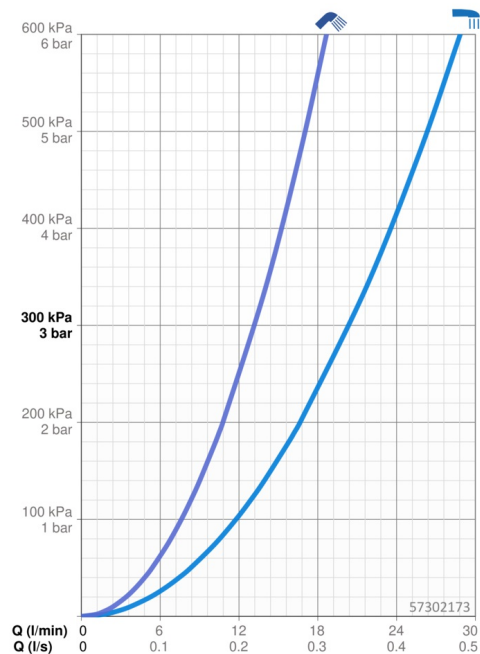

Technické údaje

Vlastnosti průtoku

Průtokové množství při 3 bar

20.4 / 13.2 l/min

Technické vlastnosti

Zdroj teplé vody

max. +80°C

Pracovní tlak

0.5-10 bar

Velikost přípojky

G1/2

Zabezpečení proti zpětnému toku (ČSN EN 1717)

EB

Materiál

Mosaz

Předpisy

Norma EN

EN 817

Třída hlučnosti

I (ISO 3822)

Schválení a Prohlášení

Prohlášení o shodě

DoC