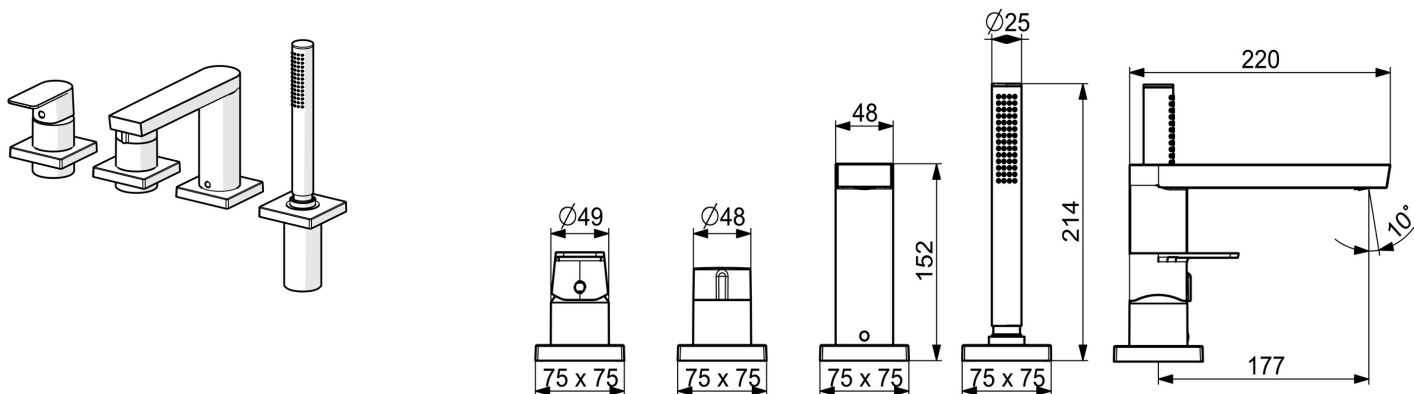

- Sprcha & vana
- Sada pro konečnou montáž, Jednopáková
- Montáž na okraj vany
- Chrom
- Jedna ovládací páka / rukojeť, Páka se symboly teplé a studené vody
- Otočný přepínač
- \varnothing 40 mm keramická kartuše pro ovládání teploty a průtoku vody, Zpětný ventil (-y)
- Tělo baterie z mosazi DZR
- Soft edge rozeta, Krycí objímka

- Sprcha & vana
- Sada pro konečnou montáž, Jednopáková
- Montáž na okraj vany
- Chrom
- Jedna ovládací páka / rukojeť, Páka se symboly teplé a studené vody
- Otočný přepínač
- \varnothing 40 mm keramická kartuše pro ovládní teploty a průtoku vody, Zpětný ventil (-y)
- Tělo baterie z mosazi DZR
- Čtvercová rozeta, Krycí objímka