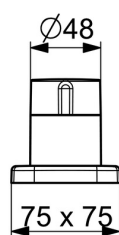

EAN: 4057304015311
static.hansa.com/57319173

„Krása, která vychází zevnitř - zažijte efekt diamantového vodopádu. Představujeme vám tuto koupelnovou baterii s jedinečným efektem diamantového vodopádu. Aerátor s laminárním proudem je skutečným magnetem pro oči, který do vaší koupelny vnese dotek přírody. Jednopáková baterie s vrchním ovládním, symboly horké a studené vody a pevným výtokem pro snadné používání. Její vnitřek je vyroben z mosazi odolné proti korozi, což zajišťuje odolnost a dlouhou životnost. Tato stojánková baterie se skvěle hodí k instalaci na každé umyvadlo. Vylepšete svou koupelnu touto nadčasovou elegancí pro jakýkoli design koupelny.“

- Sprcha & vana
- Sada pro konečnou montáž, Jednopáková
- Montáž na okraj vany
- Chrom
- Jedna ovládací páka / rukojeť, Páka se symboly teplé a studené vody
- Otočný přepínač
- $\varnothing$ 40 mm keramická kartuše pro ovládní teploty a průtoku vody, Zpětný ventil (-y)
- Tělo baterie z mosazi DZR
- Soft edge rozeta, Krycí objímka