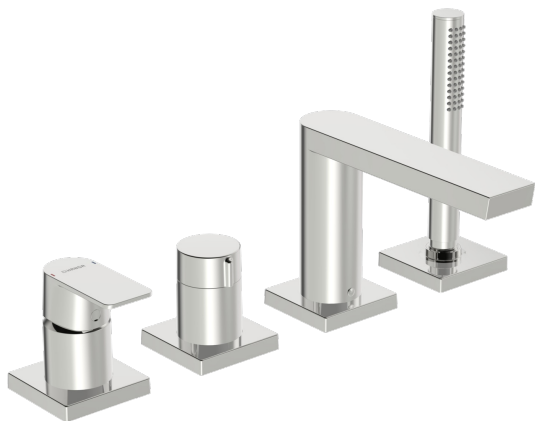

EAN: 4057304015328
static.hansa.com/57302473

„Krása, která vychází zevnitř - zažijte efekt diamantového vodopádu. Představujeme vám tuto koupelňovou baterii s jedinečným efektem diamantového vodopádu. Aerátor s laminárním proudem je skutečným magnetem pro oči, který do vaší koupelny vnese dotek přírody. Jednopáková baterie s vrchním ovládním, symboly horké a studené vody a pevným výtokem pro snadné používání. Její vnitřek je vyroben z mosazi odolné proti korozi, což zajišťuje odolnost a dlouhou životnost. Tato stojánková baterie se skvěle hodí k instalaci na každé umyvadlo. Vylepšete svou koupelnu touto nadčasovou elegancí pro jakýkoli design koupelny.

- Sprcha & vana
- Sada pro konečnou montáž, Jednopáková
- Montáž na okraj vany
- Chrom
- Jedna ovládací páka / rukojeť, Páka se symboly teplé a studené vody
- Otočný přepínač
- $\varnothing$ 40 mm keramická kartuše pro ovládní teploty a průtoku vody, Zpětný ventil (-y)
- Tělo baterie z mosazi DZR
- Čtvercová rozeta, Krycí objímka