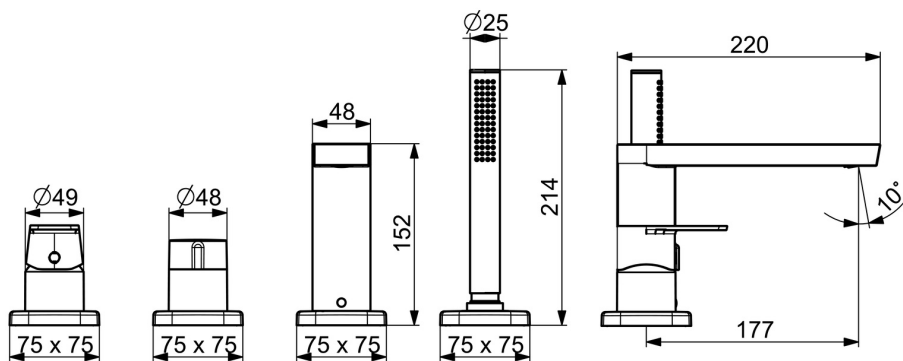

- Sprcha & vana
- Sada pro konečnou montáž, Jednopáková
- Montáž na okraj vany
- Chrom
- Jedna ovládací páka / rukojeť, Páka se symboly teplé a studené vody
- Otočný přepínač
- \varnothing 40 mm keramická kartuše pro ovládání teploty a průtoku vody, Zpětný ventil (-y)
- Tělo baterie z mosazi DZR
- Soft edge rozeta, Krycí objímka

0.5-10 bar

Velikost přípojky

G1/2

Zabezpečení proti zpětnému toku (ČSN EN 1717)

EB

Materiál

Mosaz

Předpisy