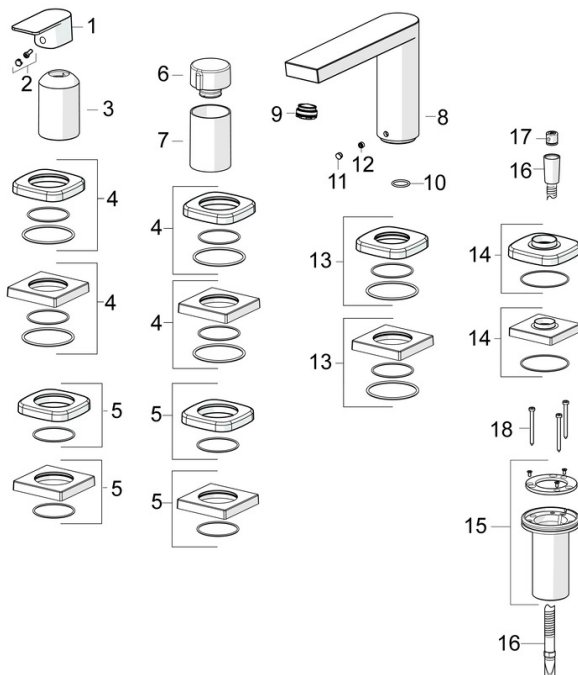

- Sprcha & vana
- Sada pro konečnou montáž, Jednopáková
- Montáž na okraj vany
- Chrom
- Jedna ovládací páka / rukojeť, Páka se symboly teplé a studené vody
- Otočný přepínač
- \varnothing 40 mm keramická kartuše pro ovládní teploty a průtoku vody, Zpětný ventil (-y)
- Tělo baterie z mosazi DZR
- Čtvercová rozeta, Krycí objímka

0.5-10 bar

Velikost přípojky

G1/2

Zabezpečení proti zpětnému toku (ČSN EN 1717)

EB

Materiál

Mosaz

Předpisy

S-P-07752

Náhradní díly

SP57302473

| | Název | Kód |
|----|---|----------|
| 01 | Páka | 1009774V |
| 02 | Záslepka | 59914573 |
| 03 | Růžice | 59914572 |
| 04 | Kryt příruby, 75x75 mm | 59914213 |
| 04 | Krycí díl, 75x75 mm, for Compact Ukončeno | 59914675 |
| 05 | Kryt příruby, 75x75 mm | 59914214 |
| 05 | Krycí díl, 75x75 mm Ukončeno | 59914676 |
| 06 | Rukojeť regulátoru průtoku | 59914669 |
| 07 | Růžice | 59914671 |
| 08 | Výtokové rameno, L=178 Ukončeno | 59913290 |
| 09 | Aerator, M24x1 STD D CC-XT | 59913760 |
| 10 | O-kroužek, d 18x2 | 59913291 |
| 11 | Vymezovací vložka | 59911840 |
| 12 | Šroub, M6x9.5 | 59901609 |
| 13 | Kryt příruby, 75x75 mm Ukončeno | 59914211 |
| 13 | Krycí díl, 75x75 mm Ukončeno | 59914678 |
| 14 | Kryt příruby, 75x75 mm | 1003885V |
| 14 | Krycí díl, 75x75 mm Ukončeno | 59914677 |
| 15 | Průchodka | 59914673 |
| 16 | Sprchová hadice, L=1750, G1/2-M12x1 | 59912281 |
| 17 | Zpětný ventil | 59905714 |
| 18 | Šroub, M4x45 | 59912291 |

- Sprcha & vana
- Sada pro konečnou montáž, Jednopáková
- Montáž na okraj vany
- Chrom
- Jedna ovládací páka / rukojeť, Páka se symboly teplé a studené vody
- Otočný přepínač
- \varnothing 40 mm keramická kartuše pro ovládní teploty a průtoku vody, Zpětný ventil (-y)
- Tělo baterie z mosazi DZR
- Soft edge rozeta, Krycí objímka