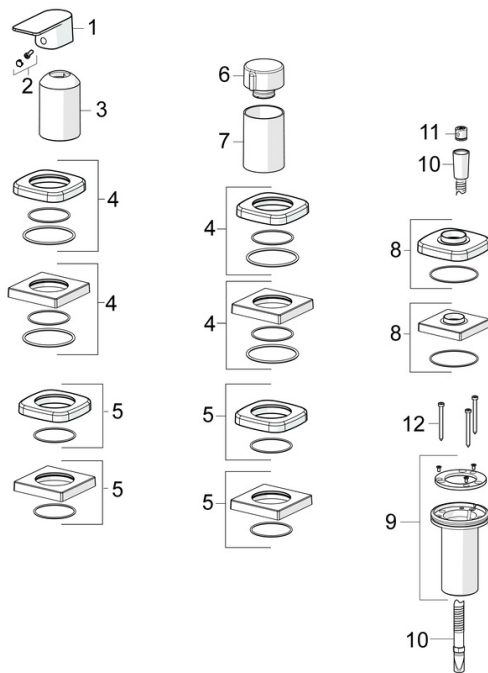

- Sprcha & vana
- Sada pro konečnou montáž, Jednopáková
- Montáž na okraj vany
- Chrom
- Jedna ovládací páka / rukojeť, Páka se symboly teplé a studené vody
- Otočný přepínač
- \varnothing 40 mm keramická kartuše pro ovládání teploty a průtoku vody, Zpětný ventil (-y)
- Tělo baterie z mosazi DZR
- Čtvercová rozeta, Krycí objímka

0.5-10 bar

Velikost přípojky

G1/2

Zabezpečení proti zpětnému toku (ČSN EN 1717)

EB

Materiál

Mosaz

Předpisy

S-P-07752

Náhradní díly

SP57319473

| | Název | Kód |
|----|---|----------|
| 01 | Páka | 1009774V |
| 02 | Záslepka | 59914573 |
| 03 | Růžice | 59914572 |
| 04 | Kryt příruby, 75x75 mm | 59914213 |
| 04 | Krycí díl, 75x75 mm, for Compact Ukončeno | 59914675 |
| 05 | Kryt příruby, 75x75 mm | 59914214 |
| 05 | Krycí díl, 75x75 mm Ukončeno | 59914676 |
| 06 | Rukojeť regulátoru průtoku | 59914669 |
| 07 | Růžice | 59914671 |
| 08 | Kryt příruby, 75x75 mm | 1003885V |
| 08 | Krycí díl, 75x75 mm Ukončeno | 59914677 |
| 09 | Průchodka | 59914673 |
| 10 | Sprchová hadice, L=1750, G1/2-M12x1 | 59912281 |
| 11 | Zpětný ventil | 59905714 |
| 12 | Šroub, M4x45 | 59912291 |