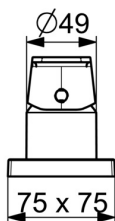

EAN: 4057304015335
static.hansa.com/57319473

Bezdotyková umyvadlová baterie navržena s využitím nejnovějších technologií pro inteligentní a bezproblémové používání. Tato stojánková baterie je vybavena bezdotykovým ovládním a připojením Bluetooth®, které umožňuje snadné nastavení prostřednictvím aplikace. Páka pro regulaci teploty umožňuje nastavit průtok vody a zároveň snadno sledovat její spotřebu. Tělo baterie je vyrobeno z mosazi odolné proti korozi, což zajišťuje její dlouhou životnost. Díky možnosti nastavení prostřednictvím aplikace a přepínání pro přívod studené nebo předmíchané vody představuje tato baterie udržitelné řešení a je ideální pro veřejné i poloveřejné umývárny. Flexibilní výběr mezi třemi provozními režimy, Úprava obecných nastavení baterie, Plán automatického čištění a režim proplachování. Přejděte na řadu Stela a získáte dokonalou rovnováhu mezi designem a technologií.

- Sprcha & vana
- Sada pro konečnou montáž, Jednopáková
- Montáž na okraj vany
- Chrom
- Jedna ovládací páka / rukojeť, Páka se symboly teplé a studené vody
- Otočný přepínač
- $\varnothing$ 40 mm keramická kartuše pro ovládání teploty a průtoku vody, Zpětný ventil (-y)
- Tělo baterie z mosazi DZR
- Čtvercová rozeta, Krycí objímka