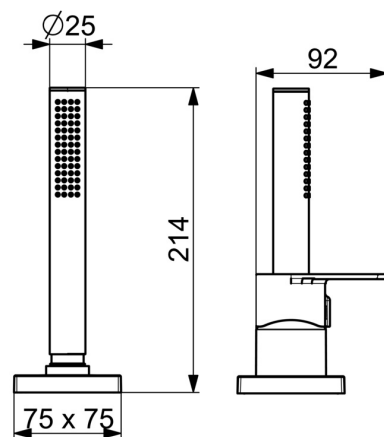

SP57319473

| | Název | Kód |
|----|---|----------|
| 01 | Páka | 1009774V |
| 02 | Záslepka | 59914573 |
| 03 | Růžice | 59914572 |
| 04 | Kryt příruby, 75x75 mm | 59914213 |
| 04 | Krycí díl, 75x75 mm, for Compact Ukončeno | 59914675 |
| 05 | Kryt příruby, 75x75 mm | 59914214 |
| 05 | Krycí díl, 75x75 mm Ukončeno | 59914676 |
| 06 | Rukojeť regulátoru průtoku | 59914669 |
| 07 | Růžice | 59914671 |
| 08 | Kryt příruby, 75x75 mm | 1003885V |
| 08 | Krycí díl, 75x75 mm Ukončeno | 59914677 |
| 09 | Průchodka | 59914673 |
| 10 | Sprchová hadice, L=1750, G1/2-M12x1 | 59912281 |
| 11 | Zpětný ventil | 59905714 |
| 12 | Šroub, M4x45 | 59912291 |

- Sprcha & vana
- Sada pro konečnou montáž, Jednopáková
- Montáž na okraj vany
- Chrom
- Jedna ovládací páka / rukojeť, Páka se symboly teplé a studené vody
- Otočný přepínač
- \varnothing 40 mm keramická kartuše pro ovládání teploty a průtoku vody, Zpětný ventil (-y)
- Tělo baterie z mosazi DZR
- Čtvercová rozeta, Krycí objímka