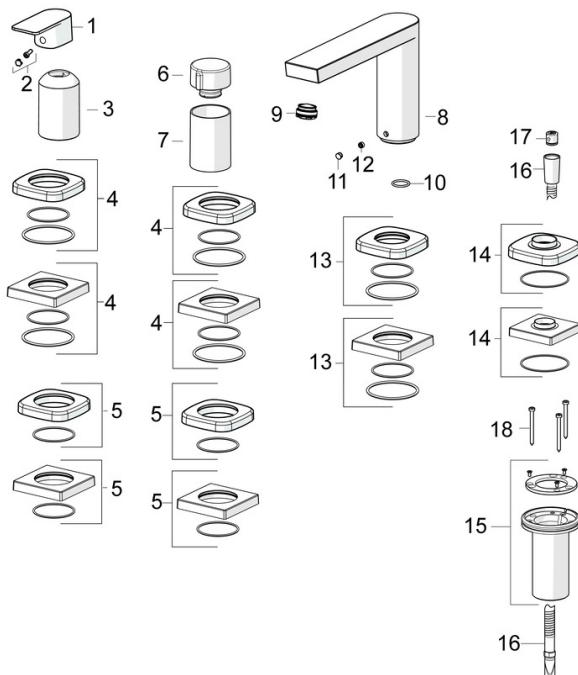

- Sprcha & vana
- Sada pro konečnou montáž, Jednopáková
- Montáž na okraj vany
- Chrom
- Jedna ovládací páka / rukojeť, Páka se symboly teplé a studené vody
- Otočný přepínač
- \varnothing 40 mm keramická kartuše pro ovládání teploty a průtoku vody, Zpětný ventil (-y)
- Tělo baterie z mosazi DZR
- Soft edge rozeta, Krycí objímka

0.5-10 bar

Velikost přípojky

G1/2

Zabezpečení proti zpětnému toku (ČSN EN 1717)

EB

Materiál

Mosaz

Předpisy

SP57302473

| | Název | Kód |
|----|---|----------|
| 01 | Páka | 1009774V |
| 02 | Záslepka | 59914573 |
| 03 | Růžice | 59914572 |
| 04 | Kryt příruby, 75x75 mm | 59914213 |
| 04 | Krycí díl, 75x75 mm, for Compact Ukončeno | 59914675 |
| 05 | Kryt příruby, 75x75 mm | 59914214 |
| 05 | Krycí díl, 75x75 mm Ukončeno | 59914676 |
| 06 | Rukojeť regulátoru průtoku | 59914669 |
| 07 | Růžice | 59914671 |
| 08 | Výtokové rameno, L=178 Ukončeno | 59913290 |
| 09 | Aerator, M24x1 STD D CC-XT | 59913760 |
| 10 | O-kroužek, d 18x2 | 59913291 |
| 11 | Vymezovací vložka | 59911840 |
| 12 | Šroub, M6x9.5 | 59901609 |
| 13 | Kryt příruby, 75x75 mm Ukončeno | 59914211 |
| 13 | Krycí díl, 75x75 mm Ukončeno | 59914678 |
| 14 | Kryt příruby, 75x75 mm | 1003885V |
| 14 | Krycí díl, 75x75 mm Ukončeno | 59914677 |
| 15 | Průchodka | 59914673 |
| 16 | Sprchová hadice, L=1750, G1/2-M12x1 | 59912281 |
| 17 | Zpětný ventil | 59905714 |
| 18 | Šroub, M4x45 | 59912291 |

- Sprcha & vana
- Sada pro konečnou montáž, Jednopáková
- Montáž na okraj vany
- Chrom
- Jedna ovládací páka / rukojeť, Páka se symboly teplé a studené vody
- Otočný přepínač
- \varnothing 40 mm keramická kartuše pro ovládní teploty a průtoku vody, Zpětný ventil (-y)
- Tělo baterie z mosazi DZR
- Čtvercová rozeta, Krycí objímka