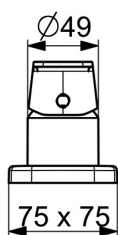

EAN: 4057304015311
static.hansa.com/57319173

„Krása, která vychází zevnitř - zažijte efekt diamantového vodopádu. Představujeme vám tuto koupelnovou baterii s jedinečným efektem diamantového vodopádu. Aerátor s laminárním proudem je skutečným magnetem pro oči, který do vaší koupelny vnese dotek přírody. Jednopáková baterie s vrchním ovládním, symboly horké a studené vody a pevným výtokem pro snadné používání. Její vnitřek je vyroben z mosazi odolné proti korozi, což zajišťuje odolnost a dlouhou životnost. Tato stojánková baterie se skvěle hodí k instalaci na každé umyvadlo. Vylepšete svou koupelnu touto nadčasovou elegancí pro jakýkoli design koupelny.“

- Sprcha & vana
- Sada pro konečnou montáž, Jednopáková
- Montáž na okraj vany
- Chrom
- Jedna ovládací páka / rukojeť, Páka se symboly teplé a studené vody
- Otočný přepínač
- $\varnothing$ 40 mm keramická kartuše pro ovládní teploty a průtoku vody, Zpětný ventil (-y)
- Tělo baterie z mosazi DZR
- Soft edge rozeta, Krycí objímka