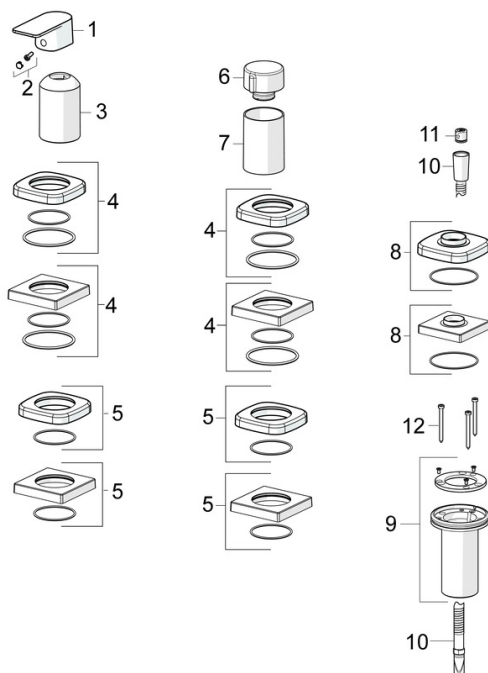

- Sprcha & vana
- Sada pro konečnou montáž, Jednopáková
- Montáž na okraj vany
- Chrom
- Jedna ovládací páka / rukojeť, Páka se symboly teplé a studené vody
- Otočný přepínač
- \varnothing 40 mm keramická kartuše pro ovládní teploty a průtoku vody, Zpětný ventil (-y)
- Tělo baterie z mosazi DZR
- Soft edge rozeta, Krycí objímka

0.5-10 bar

Velikost přípojky

G1/2

Zabezpečení proti zpětnému toku (ČSN EN 1717)

EB

Materiál

Mosaz

Předpisy

SP57319473

| | Název | Kód |
|----|---|----------|
| 01 | Páka | 1009774V |
| 02 | Záslepka | 59914573 |
| 03 | Růžice | 59914572 |
| 04 | Kryt příruby, 75x75 mm | 59914213 |
| 04 | Krycí díl, 75x75 mm, for Compact Ukončeno | 59914675 |
| 05 | Kryt příruby, 75x75 mm | 59914214 |
| 05 | Krycí díl, 75x75 mm Ukončeno | 59914676 |
| 06 | Rukojeť regulátoru průtoku | 59914669 |
| 07 | Růžice | 59914671 |
| 08 | Kryt příruby, 75x75 mm | 1003885V |
| 08 | Krycí díl, 75x75 mm Ukončeno | 59914677 |
| 09 | Průchodka | 59914673 |
| 10 | Sprchová hadice, L=1750, G1/2-M12x1 | 59912281 |
| 11 | Zpětný ventil | 59905714 |
| 12 | Šroub, M4x45 | 59912291 |