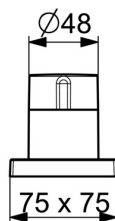

EAN: 4057304015335
static.hansa.com/57319473

Bezdotyková umyvadlová baterie navržena s využitím nejnovějších technologií pro inteligentní a bezproblémové používání. Tato stojánková baterie je vybavena bezdotykovým ovládním a připojením Bluetooth®, které umožňuje snadné nastavení prostřednictvím aplikace. Páka pro regulaci teploty umožňuje nastavit průtok vody a zároveň snadno sledovat její spotřebu. Tělo baterie je vyrobeno z mosazi odolné proti korozi, což zajišťuje její dlouhou životnost. Díky možnosti nastavení prostřednictvím aplikace a přepínání pro přívod studené nebo předmíchané vody představuje tato baterie udržitelné řešení a je ideální pro veřejné i poloveřejné umývárny. Flexibilní výběr mezi třemi provozními režimy, Úprava obecných nastavení baterie, Plán automatického čištění a režim proplachování. Přejděte na řadu Stela a získáte dokonalou rovnováhu mezi designem a technologií.

- Sprcha & vana
- Sada pro konečnou montáž, Jednopáková
- Montáž na okraj vany
- Chrom
- Jedna ovládací páka / rukojeť, Páka se symboly teplé a studené vody
- Otočný přepínač
- $\varnothing$ 40 mm keramická kartuše pro ovládání teploty a průtoku vody, Zpětný ventil (-y)
- Tělo baterie z mosazi DZR
- Čtvercová rozeta, Krycí objímka