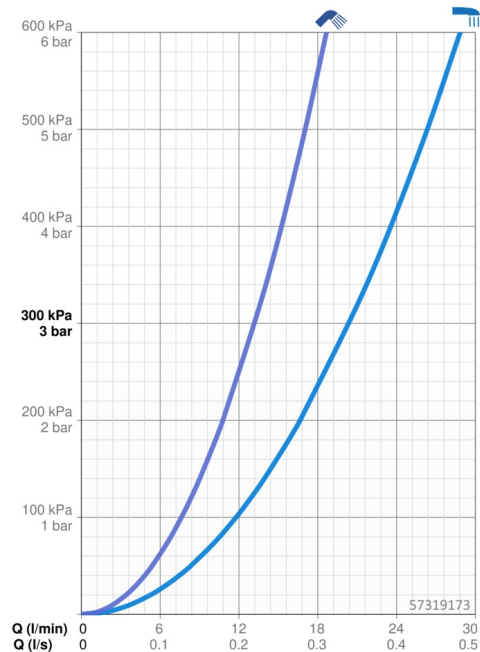

Technické údaje

Vlastnosti průtoku

Průtokové množství při 3 bar

20.4 / 13.2 l/min

Technické vlastnosti

Zdroj teplé vody

max. +80°C

Pracovní tlak

0.5-10 bar

Velikost přípojky

G1/2

Zabezpečení proti zpětnému toku (ČSN EN 1717)

EB

Materiál

Mosaz

Předpisy

Norma EN

EN 817

Třída hlučnosti

I (ISO 3822)

Schválení a Prohlášení

Prohlášení o shodě

DoC