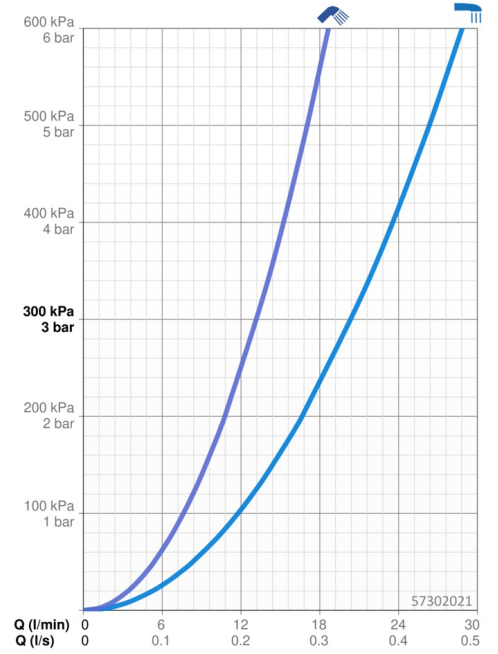

Technické údaje

Vlastnosti prietoku

Prietok pri tlaku 3 bar **20.4 / 13.2 l/min**

Technické vlastnosti

Dodávka teplej vody **max. +80°C**
Pracovný tlak **0.5-10 bar**
Projection **177 mm**
Spätná klapka (STN EN 1717) **EB**

Predpisy

Norma EN **EN 817, EN 1112, EN 1113**