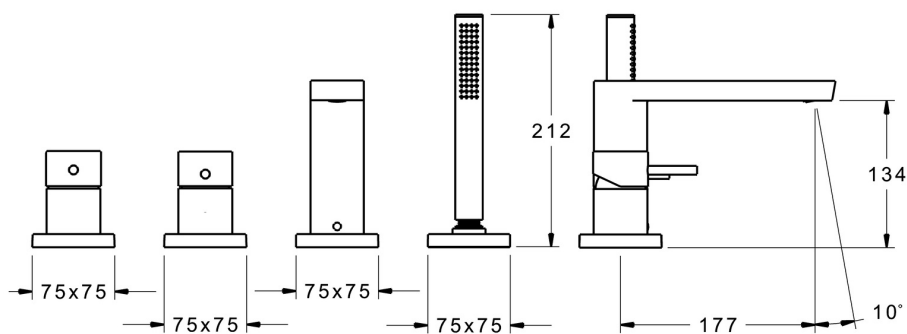

EAN: 4015474277038
static.hansa.com/57302021

- Sprcha a vaňa
- Sada pre konečnú montáž, Jednopáková
- Montáž na okraj vane
- Chróm
- CACHÉ® - zapustený aerátor umiestnený priamo vo výtokovom ramene, CASCADE® - aerátor
- Jedna ovládacia páka / rukoväť, Páka so symbolom teplej a studenej vody, Pin - tyčinková páka
- Sprchová hadica (1750 mm)
- Intenzívny - Povzbudzujúci prúd vody
- Spätný ventil (-y)
- Telo batérie z mosadze DZR, Otočné vedenie hadice
- Štvorcová rozeta
- 1-prúdová

Predpisy

Norma EN **EN 817, EN 1112, EN 1113**

Náhradné diely

SP57302021

Název	Kód
1 Ovládací rukoväť, 45 mm, (2011-)	59913272
1.1 Skrutka, M5x28, SW2.5	59913273
1.4 O-krúžok, d 3x1.5	59913100
1.5 Klobúk, krytka, (2011-)	59913271
2 Krytka, 33x3 mm	59912504
2.1 Ružice	59913275
3 Kryt príruby, 75x75 mm	59914213
3.1 Kryt príruby, 75x75 mm	59914214
3.2 O-krúžok, 49x2	59913279
3.3 O-krúžok, 60x3	59913280
3.4 O-krúžok, d 40x2	59911507
5 Krytka prepínača	59913283
5.1 Pin, M6, 21 mm	59913284
5.2 Regulator prietoku	59911897
5.3 Ružice	59914215
5.4 Skrutka, M5x6, SW2.5	59912617
7 Výtokové rameno, L=178 Ukončené	59913290
7.1 Skrutka, M6x9.5	59901609
7.2 Vymedzovacia vložka	59911840
7.3 O-krúžok, d 18x2	59913291
7.4 Kryt príruby, 75x75 mm Ukončené	59914211
7.5 O-krúžok, 41x2 Ukončené	59913281
8 Aerátor, M24x1 STD D CC-XT	59913760
8.1 Kľúč k aerátoru, M24x1	59913134
9 Sprchová hadica, L=1750, G1/2-M12x1	59912281
9.1 Tesniaci krúžok, d 21x12x2	59912304
9.2 Spätný ventil	59905714
9.3 Kryt príruby, 75x75 mm	59913879
9.5 Držiak	59913289
9.6 [SK3238]	59912337
9.7 Skrutka, M4x45	59912291
9.8 Prechodka	59913288
10 Ručná sprcha	54390100
10.1 Regulator prietoku	59912777
11 Nástroj Ukončené	59912277
N.I. Nadstavňový segment, 30 mm, HM 3.5 (-2015)	59913189
N.I. Nadstavňový segment, 30 mm	59913190
N.I. Predĺženie upevňovacej skrutky, (2015-)	59914337