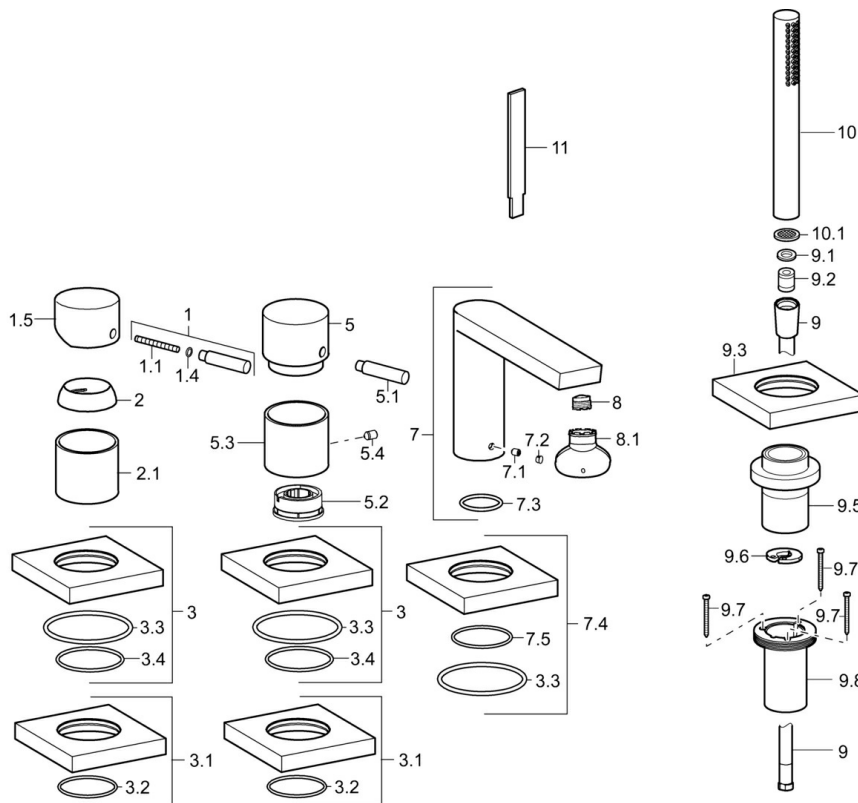

EAN: 4015474277038
static.hansa.com/57302021

- Sprcha a vaňa
- Sada pre konečnú montáž, Jednopáková
- Montáž na okraj vane
- Chróm
- CACHÉ® - zapustený aerátor umiestnený priamo vo výtokovom ramene, CASCADE® - aerátor
- Jedna ovládacia páka / rukoväť, Páka so symbolom teplej a studenej vody, Pin - tyčinková páka
- Sprchová hadica (1750 mm)
- Intenzívny - Povzbudzujúci prúd vody
- Spätný ventil (-y)
- Telo batérie z mosadze DZR, Otočné vedenie hadice
- Štvorcová rozeta
- 1-prúdová

Predpisy

Norma EN **EN 817, EN 1112, EN 1113**

Náhradné diely

SP57302021

Název	Kód
1 Ovládací rukoväť, 45 mm, (2011-)	59913272
1.1 Skrutka, M5x28, SW2.5	59913273
1.4 O-krúžok, d 3x1.5	59913100
1.5 Klobúk, krytka, (2011-)	59913271
2 Krytka, 33x3 mm	59912504
2.1 Ružice	59913275
3 Kryt príruby, 75x75 mm	59914213
3.1 Kryt príruby, 75x75 mm	59914214
3.2 O-krúžok, 49x2	59913279
3.3 O-krúžok, 60x3	59913280
3.4 O-krúžok, d 40x2	59911507
5 Krytka prepínača	59913283
5.1 Pin, M6, 21 mm	59913284
5.2 Regulator prietoku	59911897
5.3 Ružice	59914215
5.4 Skrutka, M5x6, SW2.5	59912617
7 Výtokové rameno, L=178 Ukončené	59913290
7.1 Skrutka, M6x9.5	59901609
7.2 Vymedzovacia vložka	59911840
7.3 O-krúžok, d 18x2	59913291
7.4 Kryt príruby, 75x75 mm Ukončené	59914211
7.5 O-krúžok, 41x2 Ukončené	59913281
8 Aerátor, M24x1 STD D CC-XT	59913760
8.1 Kľúč k aerátoru, M24x1	59913134
9 Sprchová hadica, L=1750, G1/2-M12x1	59912281
9.1 Tesniaci krúžok, d 21x12x2	59912304
9.2 Spätný ventil	59905714
9.3 Kryt príruby, 75x75 mm	59913879
9.5 Držiak	59913289
9.6 [SK3238]	59912337
9.7 Skrutka, M4x45	59912291
9.8 Prechodka	59913288
10 Ručná sprcha	54390100
10.1 Regulator prietoku	59912777
11 Nástroj Ukončené	59912277
N.I. Nadstavňový segment, 30 mm, HM 3.5 (-2015)	59913189
N.I. Nadstavňový segment, 30 mm	59913190
N.I. Predĺženie upevňovacej skrutky, (2015-)	59914337