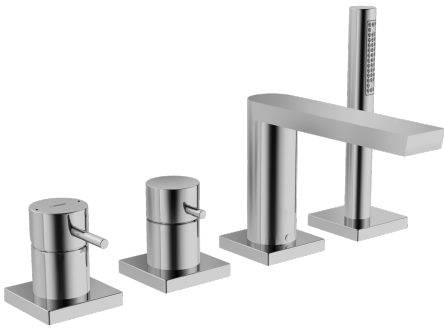

EAN: 4015474277038
static.hansa.com/57302021

- Bad en douche
- Afbouwset, Eengreeps
- Badrandmontage
- Chrom
- CACHÉ® mousseur geïntegreerd in kraanhuis, CASCADE® mousseur
- Eengreeps bediend, Hendel met warm-koud-aanduiding, Pinhendel
- Doucheslang (1750 mm)
- Intens – stimulerende waterstroom
- Terugslagklep
- Kraanhuis gemaakt van DZR messing, Slangdoorvoer, draaibaar
- Vierkante rozet
- 1-stralig

Voorschriften

EN-norm **EN 817, EN 1112, EN 1113**

Reserveonderdelen

SP57302021

	Naam	Code
1	Hendel, 45 mm, (2011-) Chroom	59913272
1.1	Schroef, M5x28, SW2.5	59913273
1.4	O-ring, d 3x1.5	59913100
1.5	Kap, (2011-) Chroom	59913271
2	Kap, 33x3 mm Chroom	59912504
2.1	Rosassen Chroom	59913275
3	Afdekplaat, 75x75 mm Chroom	59914213
3.1	Afdekplaat, 75x75 mm Chroom	59914214
3.2	O-ring, 49x2	59913279
3.3	O-ring, 60x3	59913280
3.4	O-ring, d 40x2	59911507
5	Omstelknop Chroom	59913283
5.1	Pin, M6, 21 mm Chroom	59913284
5.2	Doorvoerbegrenzer	59911897
5.3	Rosassen	59914215
5.4	Schroef, M5x6, SW2.5	59912617
7	Uitloop, L=178 Stopgezet	59913290
7.1	Schroef, M6x9.5	59901609
7.2	Binnendeel temperatuurhendel Chroom	59911840
7.3	O-ring, d 18x2	59913291
7.4	Afdekplaat, 75x75 mm Chroom Stopgezet	59914211
7.5	O-ring, 41x2 Stopgezet	59913281
8	Mousseur, M24x1 STD D CC-XT	59913760
8.1	Schuimstralersleutel, M24x1	59913134
9	Doucheslang, L=1750, G1/2-M12x1 Chroom	59912281
9.1	Afdichtring, d 21x12x2	59912304
9.2	Terugslagklep	59905714
9.3	Afdekplaat, 75x75 mm Chroom	59913879
9.5	Houder Chroom	59913289
9.6	[DU3238]	59912337
9.7	Schroef, M4x45	59912291
9.8	Doorvoernippel	59913288
10	Handdouche Chroom	54390100
10.1	Doorvoerbegrenzer	59912777
11	Instrument Stopgezet	59912277
N.I.	Inbouwverlengstuk compleet, 30 mm, HM 3.5 (-2015)	59913189
N.I.	Inbouwverlengstuk compleet, 30 mm	59913190
N.I.	Verlengschroeven, (2015-)	59914337