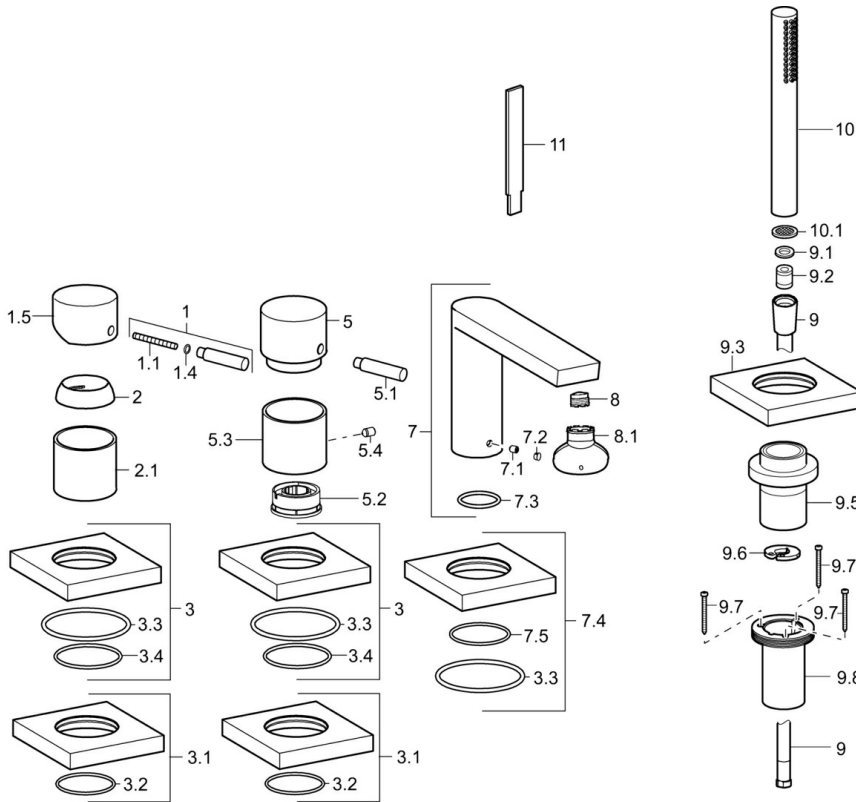

EAN: 4015474277038
static.hansa.com/57302021

- Bad en douche
- Afbouwset, Eengreeps
- Badrandmontage
- Chrom
- CACHÉ® mousseur geïntegreerd in kraanhuis, CASCADE® mousseur
- Eengreeps bediend, Hendel met warm-koud-aanduiding, Pinhendel
- Doucheslang (1750 mm)
- Intens – stimulerende waterstroom
- Terugslagklep
- Kraanhuis gemaakt van DZR messing, Slangdoorvoer, draaibaar
- Vierkante rozet
- 1-stralig

Voorschriften

EN-norm **EN 817, EN 1112, EN 1113**

Reserveonderdelen

SP57302021

	Naam	Code
1	Hendel, 45 mm, (2011-) Chroom	59913272
1.1	Schroef, M5x28, SW2.5	59913273
1.4	O-ring, d 3x1.5	59913100
1.5	Kap, (2011-) Chroom	59913271
2	Kap, 33x3 mm Chroom	59912504
2.1	Rosassen Chroom	59913275
3	Afdekplaat, 75x75 mm Chroom	59914213
3.1	Afdekplaat, 75x75 mm Chroom	59914214
3.2	O-ring, 49x2	59913279
3.3	O-ring, 60x3	59913280
3.4	O-ring, d 40x2	59911507
5	Omstelknop Chroom	59913283
5.1	Pin, M6, 21 mm Chroom	59913284
5.2	Doorvoerbegrenzer	59911897
5.3	Rosassen	59914215
5.4	Schroef, M5x6, SW2.5	59912617
7	Uitloop, L=178 Stopgezet	59913290
7.1	Schroef, M6x9.5	59901609
7.2	Binnendeel temperatuurhendel Chroom	59911840
7.3	O-ring, d 18x2	59913291
7.4	Afdekplaat, 75x75 mm Chroom Stopgezet	59914211
7.5	O-ring, 41x2 Stopgezet	59913281
8	Mousseur, M24x1 STD D CC-XT	59913760
8.1	Schuimstralersleutel, M24x1	59913134
9	Doucheslang, L=1750, G1/2-M12x1 Chroom	59912281
9.1	Afdichtring, d 21x12x2	59912304
9.2	Terugslagklep	59905714
9.3	Afdekplaat, 75x75 mm Chroom	59913879
9.5	Houder Chroom	59913289
9.6	[DU3238]	59912337
9.7	Schroef, M4x45	59912291
9.8	Doorvoernippel	59913288
10	Handdouche Chroom	54390100
10.1	Doorvoerbegrenzer	59912777
11	Instrument Stopgezet	59912277
N.I.	Inbouwverlengstuk compleet, 30 mm, HM 3.5 (-2015)	59913189
N.I.	Inbouwverlengstuk compleet, 30 mm	59913190
N.I.	Verlengschroeven, (2015-)	59914337