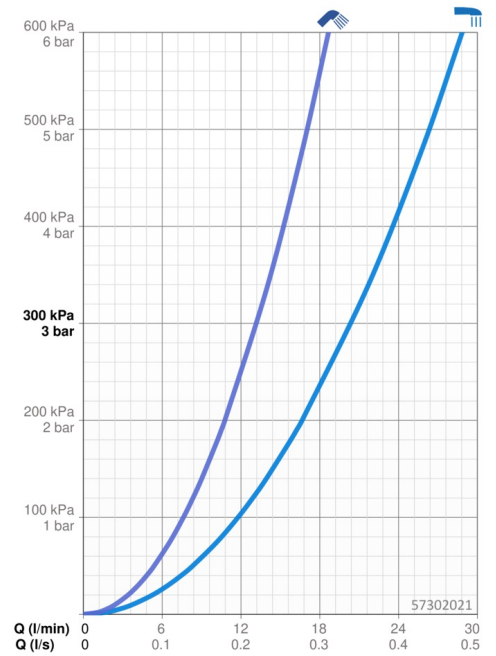

Technische gegevens

Doorstromingseigenschappen

Doorstroomhoeveelheid bij 3 bar **20.4 / 13.2 l/min**

Technische eigenschappen

Warmwatertoevoer **max. +80°C**
Werkdruk **0.5-10 bar**
Projection **177 mm**
Terugstroom beveiliging (EN1717) **EB**

Voorschriften

EN-norm **EN 817, EN 1112, EN 1113**