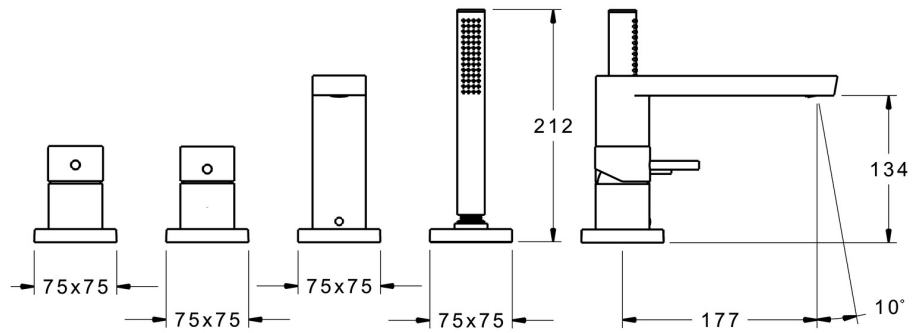

EAN: 4015474277038
static.hansa.com/57302021

- Bad en douche
- Afbouwset, Eengreeps
- Badrandmontage
- Chrom
- CACHÉ® mousseur geïntegreerd in kraanhuis, CASCADE® mousseur
- Eengreeps bediend, Hendel met warm-koud-aanduiding, Pinhendel
- Doucheslang (1750 mm)
- Intens – stimulerende waterstroom
- Terugslagklep
- Kraanhuis gemaakt van DZR messing, Slangdoorvoer, draaibaar
- Vierkante rozet
- 1-stralig

Technische gegevens

Doorstromingseigenschappen

Doorstroomhoeveelheid bij 3 bar **20.4 / 13.2 l/min**

Technische eigenschappen

Warmwatertoevoer **max. +80°C**
Werkdruk **0.5-10 bar**
Projection **177 mm**
Terugstroom beveiliging (EN1717) **EB**