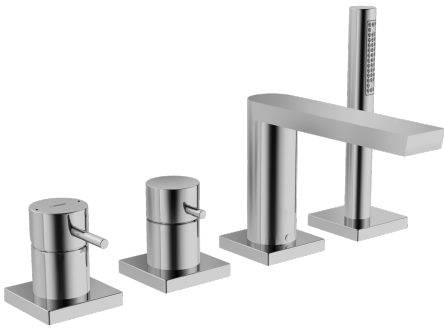

EAN: 4015474277038
static.hansa.com/57302021

- Vasca & doccia
- Set esterno, Monocomando
- Montaggio a bordo vasca
- Cromo
- Rompigetto integrato, Rompigetto Standard
- Leva/Manopola monocomando, Leva con simbolo F+C, Leva pin
- Flessibile doccia (1750 mm)
- Intenso - Getto d'acqua rinvigorente
- Valvola/e di non ritorno
- Ottone DZR, Guida flessibile girevole
- Placca quadrata
- 1 getto

Norme

Standard EN **EN 817, EN 1112, EN 1113**

Parti di ricambio

SP57302021

	Nome	Codice
1	Leva, 45 mm, (2011-) Cromo	59913272
1.1	Screw, M5x28, SW2.5	59913273
1.4	O-ring, d 3x1.5	59913100
1.5	Cappuccio, (2011-) Cromo	59913271
2	Cappuccio, 33x3 mm Cromo	59912504
2.1	Rosetta Cromo	59913275
3	Piastra, 75x75 mm Cromo	59914213
3.1	Piastra, 75x75 mm Cromo	59914214
3.2	O-ring, 49x2	59913279
3.3	O-ring, 60x3	59913280
3.4	O-ring, d 40x2	59911507
5	Bottone di deviatore Cromo	59913283
5.1	Pin, M6, 21 mm Cromo	59913284
5.2	Limitatore di portata	59911897
5.3	Rosetta	59914215
5.4	Screw, M5x6, SW2.5	59912617
7	Bocca, L=178 Fuori produzione	59913290
7.1	Screw, M6x9.5	59901609
7.2	Spinotto Cromo	59911840
7.3	O-ring, d 18x2	59913291
7.4	Piastra, 75x75 mm Cromo Fuori produzione	59914211
7.5	O-ring, 41x2 Fuori produzione	59913281
8	Aeratore, M24x1 STD D CC-XT	59913760
8.1	Chiave per aeratore, M24x1	59913134
9	Flessibile doccia, L=1750, G1/2-M12x1 Cromo	59912281
9.1	L'anello di tenuta, d 21x12x2	59912304
9.2	Valvola antiriflusso	59905714
9.3	Piastra, 75x75 mm Cromo	59913879
9.5	Titolare Cromo	59913289
9.6	[IT3238]	59912337
9.7	Screw, M4x45	59912291
9.8	Supporto per doccia	59913288
10	Doccetta Cromo	54390100
10.1	Limitatore di portata	59912777
11	Tool Fuori produzione	59912277
N.I.	Prolunga, 30 mm, HM 3.5 (-2015)	59913189
N.I.	Prolunga, 30 mm	59913190
N.I.	Kit viti per prolunga, (2015-)	59914337