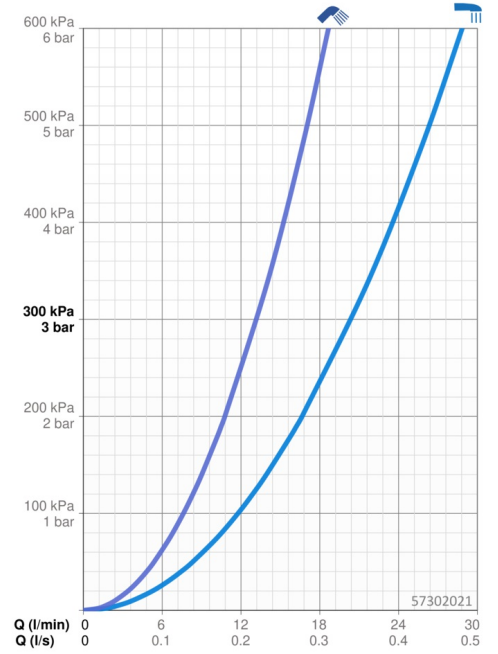

Dati tecnici

Caratteristiche flusso

Portata 3 bar **20.4 / 13.2 l/min**

Caratteristiche tecniche

Fornitura di acqua calda **max. +80°C**
Pressione di esercizio **0.5-10 bar**
Projection **177 mm**
Backflow prevention (EN1717) **EB**

Norme

Standard EN **EN 817, EN 1112, EN 1113**