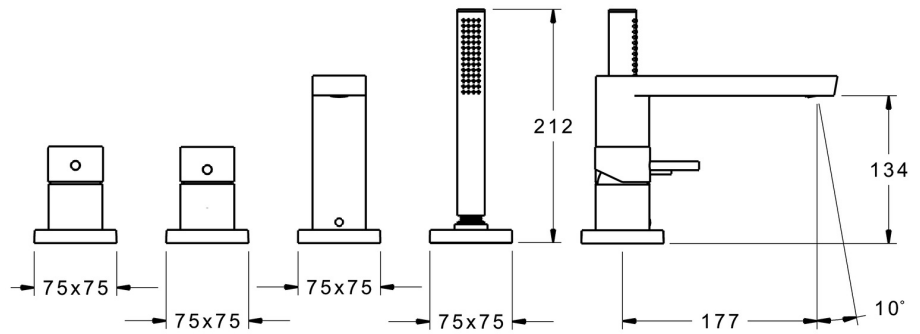

EAN: 4015474277038
static.hansa.com/57302021

- Vasca & doccia
- Set esterno, Monocomando
- Montaggio a bordo vasca
- Cromo
- Rompigetto integrato, Rompigetto Standard
- Leva/Manopola monocomando, Leva con simbolo F+C, Leva pin
- Flessibile doccia (1750 mm)
- Intenso - Getto d'acqua rinvigorente
- Valvola/e di non ritorno
- Ottone DZR, Guida flessibile girevole
- Placca quadrata
- 1 getto

Norme

Standard EN **EN 817, EN 1112, EN 1113**

Parti di ricambio

SP57302021

	Nome	Codice
1	Leva, 45 mm, (2011-) Cromo	59913272
1.1	Screw, M5x28, SW2.5	59913273
1.4	O-ring, d 3x1.5	59913100
1.5	Cappuccio, (2011-) Cromo	59913271
2	Cappuccio, 33x3 mm Cromo	59912504
2.1	Rosetta Cromo	59913275
3	Piastra, 75x75 mm Cromo	59914213
3.1	Piastra, 75x75 mm Cromo	59914214
3.2	O-ring, 49x2	59913279
3.3	O-ring, 60x3	59913280
3.4	O-ring, d 40x2	59911507
5	Bottone di deviatore Cromo	59913283
5.1	Pin, M6, 21 mm Cromo	59913284
5.2	Limitatore di portata	59911897
5.3	Rosetta	59914215
5.4	Screw, M5x6, SW2.5	59912617
7	Bocca, L=178 Fuori produzione	59913290
7.1	Screw, M6x9.5	59901609
7.2	Spinotto Cromo	59911840
7.3	O-ring, d 18x2	59913291
7.4	Piastra, 75x75 mm Cromo Fuori produzione	59914211
7.5	O-ring, 41x2 Fuori produzione	59913281
8	Aeratore, M24x1 STD D CC-XT	59913760
8.1	Chiave per aeratore, M24x1	59913134
9	Flessibile doccia, L=1750, G1/2-M12x1 Cromo	59912281
9.1	L'anello di tenuta, d 21x12x2	59912304
9.2	Valvola antiriflusso	59905714
9.3	Piastra, 75x75 mm Cromo	59913879
9.5	Titolare Cromo	59913289
9.6	[IT3238]	59912337
9.7	Screw, M4x45	59912291
9.8	Supporto per doccia	59913288
10	Doccetta Cromo	54390100
10.1	Limitatore di portata	59912777
11	Tool Fuori produzione	59912277
N.I.	Prolunga, 30 mm, HM 3.5 (-2015)	59913189
N.I.	Prolunga, 30 mm	59913190
N.I.	Kit viti per prolunga, (2015-)	59914337