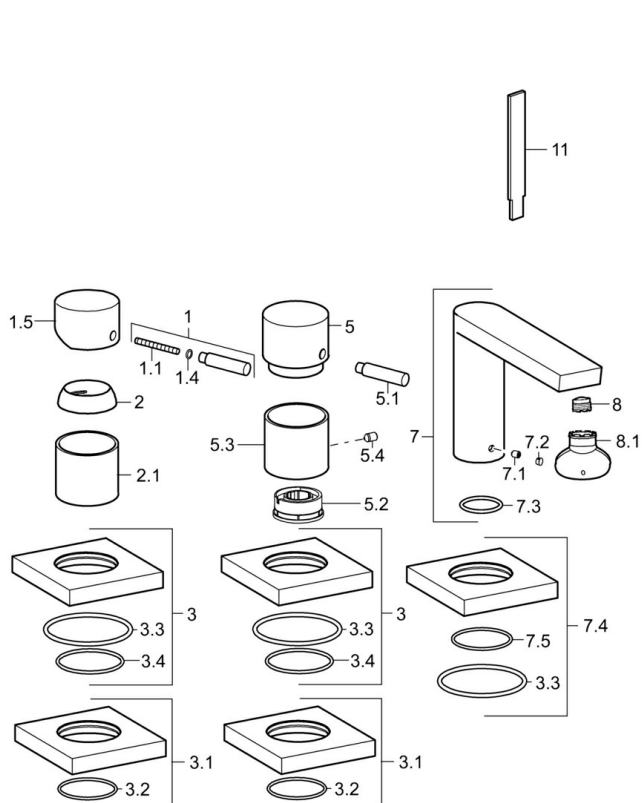

EAN: 4015474277038
static.hansa.com/57302021

- Vasca & doccia
- Set esterno, Monocomando
- Montaggio a bordo vasca
- Cromo
- Rompigetto integrato, Rompigetto Standard
- Leva/Manopola monocomando, Leva con simbolo F+C, Leva pin
- Flessibile doccia (1750 mm)
- Intenso - Getto d'acqua rinvigorente
- Valvola/e di non ritorno
- Ottone DZR, Guida flessibile girevole
- Placca quadrata
- 1 getto

Norme

Standard EN **EN 817, EN 1112, EN 1113**

Parti di ricambio

SP57302021

	Nome	Codice
1	Leva, 45 mm, (2011-) Cromo	59913272
1.1	Screw, M5x28, SW2.5	59913273
1.4	O-ring, d 3x1.5	59913100
1.5	Cappuccio, (2011-) Cromo	59913271
2	Cappuccio, 33x3 mm Cromo	59912504
2.1	Rosetta Cromo	59913275
3	Piastra, 75x75 mm Cromo	59914213
3.1	Piastra, 75x75 mm Cromo	59914214
3.2	O-ring, 49x2	59913279
3.3	O-ring, 60x3	59913280
3.4	O-ring, d 40x2	59911507
5	Bottone di deviatore Cromo	59913283
5.1	Pin, M6, 21 mm Cromo	59913284
5.2	Limitatore di portata	59911897
5.3	Rosetta	59914215
5.4	Screw, M5x6, SW2.5	59912617
7	Bocca, L=178 Fuori produzione	59913290
7.1	Screw, M6x9.5	59901609
7.2	Spinotto Cromo	59911840
7.3	O-ring, d 18x2	59913291
7.4	Piastra, 75x75 mm Cromo Fuori produzione	59914211
7.5	O-ring, 41x2 Fuori produzione	59913281
8	Aeratore, M24x1 STD D CC-XT	59913760
8.1	Chiave per aeratore, M24x1	59913134
9	Flessibile doccia, L=1750, G1/2-M12x1 Cromo	59912281
9.1	L'anello di tenuta, d 21x12x2	59912304
9.2	Valvola antiriflusso	59905714
9.3	Piastra, 75x75 mm Cromo	59913879
9.5	Titolare Cromo	59913289
9.6	[IT3238]	59912337
9.7	Screw, M4x45	59912291
9.8	Supporto per doccia	59913288
10	Doccetta Cromo	54390100
10.1	Limitatore di portata	59912777
11	Tool Fuori produzione	59912277
N.I.	Prolunga, 30 mm, HM 3.5 (-2015)	59913189
N.I.	Prolunga, 30 mm	59913190
N.I.	Kit viti per prolunga, (2015-)	59914337