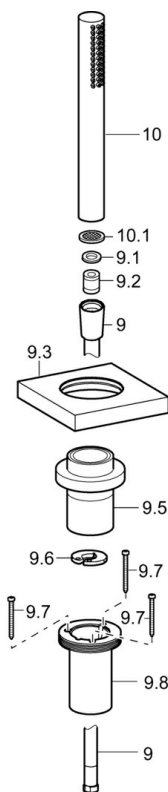

EAN: 4015474277038
static.hansa.com/57302021

- Vasca & doccia
- Set esterno, Monocomando
- Montaggio a bordo vasca
- Cromo
- Rompigetto integrato, Rompigetto Standard
- Leva/Manopola monocomando, Leva con simbolo F+C, Leva pin
- Flessibile doccia (1750 mm)
- Intenso - Getto d'acqua rinvigorente
- Valvola/e di non ritorno
- Ottone DZR, Guida flessibile girevole
- Placca quadrata
- 1 getto

Norme

Standard EN **EN 817, EN 1112, EN 1113**

Parti di ricambio

SP57302021

	Nome	Codice
1	Leva, 45 mm, (2011-) Cromo	59913272
1.1	Screw, M5x28, SW2.5	59913273
1.4	O-ring, d 3x1.5	59913100
1.5	Cappuccio, (2011-) Cromo	59913271
2	Cappuccio, 33x3 mm Cromo	59912504
2.1	Rosetta Cromo	59913275
3	Piastra, 75x75 mm Cromo	59914213
3.1	Piastra, 75x75 mm Cromo	59914214
3.2	O-ring, 49x2	59913279
3.3	O-ring, 60x3	59913280
3.4	O-ring, d 40x2	59911507
5	Bottone di deviatore Cromo	59913283
5.1	Pin, M6, 21 mm Cromo	59913284
5.2	Limitatore di portata	59911897
5.3	Rosetta	59914215
5.4	Screw, M5x6, SW2.5	59912617
7	Bocca, L=178 Fuori produzione	59913290
7.1	Screw, M6x9.5	59901609
7.2	Spinotto Cromo	59911840
7.3	O-ring, d 18x2	59913291
7.4	Piastra, 75x75 mm Cromo Fuori produzione	59914211
7.5	O-ring, 41x2 Fuori produzione	59913281
8	Aeratore, M24x1 STD D CC-XT	59913760
8.1	Chiave per aeratore, M24x1	59913134
9	Flessibile doccia, L=1750, G1/2-M12x1 Cromo	59912281
9.1	L'anello di tenuta, d 21x12x2	59912304
9.2	Valvola antiriflusso	59905714
9.3	Piastra, 75x75 mm Cromo	59913879
9.5	Titolare Cromo	59913289
9.6	[IT3238]	59912337
9.7	Screw, M4x45	59912291
9.8	Supporto per doccia	59913288
10	Doccetta Cromo	54390100
10.1	Limitatore di portata	59912777
11	Tool Fuori produzione	59912277
N.I.	Prolunga, 30 mm, HM 3.5 (-2015)	59913189
N.I.	Prolunga, 30 mm	59913190
N.I.	Kit viti per prolunga, (2015-)	59914337