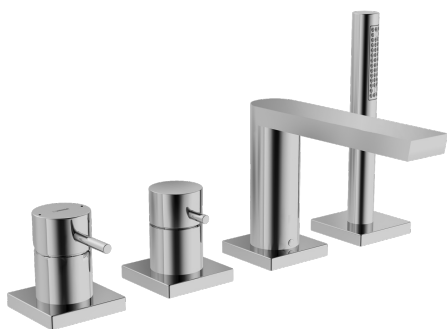

EAN: 4015474277038  
[static.hansa.com/57302021](http://static.hansa.com/57302021)

- Sprcha & vana
- Sada pro konečnou montáž, Jednopáková
- Montáž na okraj vany
- Chrom
- CACHÉ® aerátor umístěný přímo ve výtokovém rameni, CASCADE® aerátor
- Jedna ovládací páka / rukojeť, Páka se symboly teplé a studené vody, Pin - ovládací páka s tyčinkou
- Sprchová hadice (1750 mm)
- Intenzivní - povzbuzující proud vody
- Zpětný ventil (-y)
- Tělo baterie z mosazi DZR, Otočné vedení hadice
- Čtvercová rozeta
- 1 proud