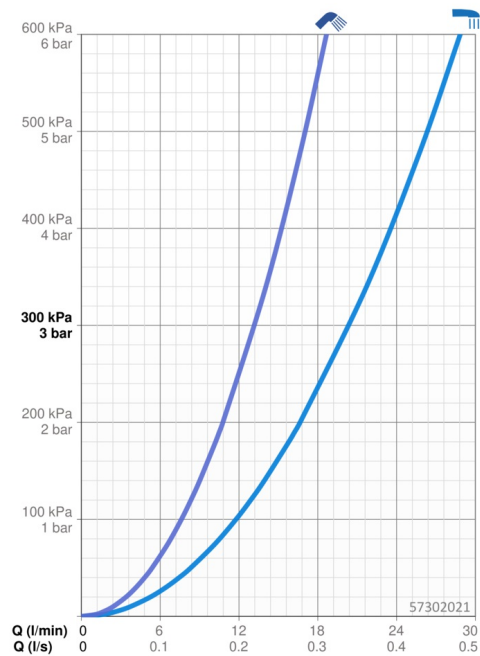

Technické údaje

Vlastnosti průtoku

Průtokové množství při 3 bar **20.4 / 13.2 l/min**

Technické vlastnosti

Zdroj teplé vody **max. +80°C**
Pracovní tlak **0.5-10 bar**
Projection **177 mm**
Zabezpečení proti zpětnému toku (ČSN EN 1717) **EB**

Předpisy

Norma EN **EN 817, EN 1112, EN 1113**