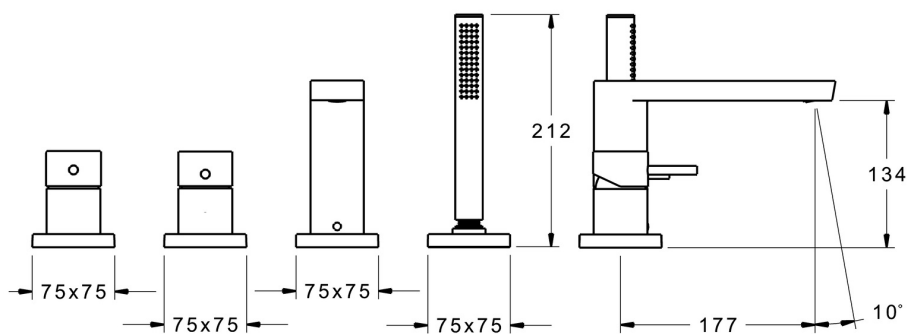

EAN: 4015474277038  
[static.hansa.com/57302021](http://static.hansa.com/57302021)

- Sprcha & vana
- Sada pro konečnou montáž, Jednopáková
- Montáž na okraj vany
- Chrom
- CACHÉ® aerátor umístěný přímo ve výtokovém rameni, CASCADE® aerátor
- Jedna ovládací páka / rukojeť, Páka se symboly teplé a studené vody, Pin - ovládací páka s tyčinkou
- Sprchová hadice (1750 mm)
- Intenzivní - povzbuzující proud vody
- Zpětný ventil (-y)
- Tělo baterie z mosazi DZR, Otočné vedení hadice
- Čtvercová rozeta
- 1 proud

### Technické vlastnosti

Zdroj teplé vody **max. +80°C**  
 Pracovní tlak **0.5-10 bar**  
 Projection **177 mm**  
 Zabezpečení proti zpětnému toku (ČSN EN 1717) **EB**