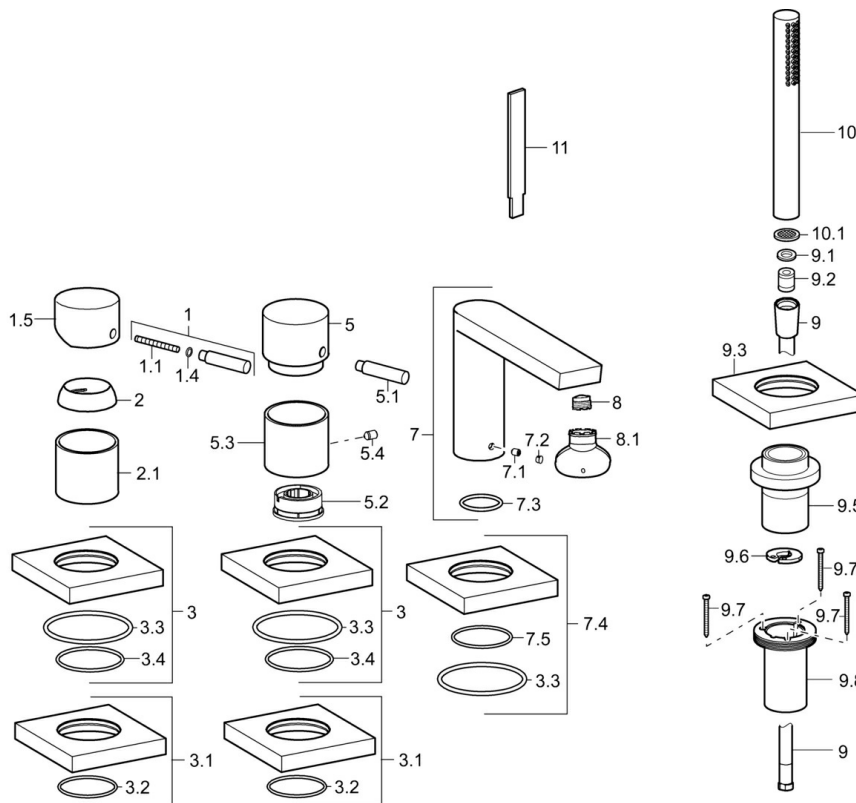

EAN: 4015474277038  
[static.hansa.com/57302021](http://static.hansa.com/57302021)

- Sprcha & vana
- Sada pro konečnou montáž, Jednopáková
- Montáž na okraj vany
- Chrom
- CACHÉ® aerátor umístěný přímo ve výtokovém rameni, CASCADE® aerátor
- Jedna ovládací páka / rukojeť, Páka se symboly teplé a studené vody, Pin - ovládací páka s tyčinkou
- Sprchová hadice (1750 mm)
- Intenzivní - povzbuzující proud vody
- Zpětný ventil (-y)
- Tělo baterie z mosazi DZR, Otočné vedení hadice
- Čtvercová rozeta
- 1 proud

### Technické vlastnosti

Zdroj teplé vody **max. +80°C**  
 Pracovní tlak **0.5-10 bar**  
 Projection **177 mm**  
 Zabezpečení proti zpětnému toku (ČSN EN 1717) **EB**

### SP57302021

	Název	Kód
1	Páka, 45 mm, (2011-)	59913272
1.1	Šroub, M5x28, SW2.5	59913273
1.4	O-kroužek, d 3x1.5	59913100
1.5	Víko, (2011-)	59913271
2	Krytka, 33x3 mm	59912504
2.1	Růžice	59913275
3	Kryt příruby, 75x75 mm	59914213
3.1	Kryt příruby, 75x75 mm	59914214
3.2	O-kroužek, 49x2	59913279
3.3	O-kroužek, 60x3	59913280
3.4	O-kroužek, d 40x2	59911507
5	Krytka přepínače	59913283
5.1	Kolík, M6, 21 mm	59913284
5.2	Regulátor průtoku	59911897
5.3	Růžice	59914215
5.4	Šroub, M5x6, SW2.5	59912617
7	Výtokové rameno, L=178 Ukončeno	59913290
7.1	Šroub, M6x9.5	59901609
7.2	Vymezovací vložka	59911840
7.3	O-kroužek, d 18x2	59913291
7.4	Kryt příruby, 75x75 mm Ukončeno	59914211
7.5	O-kroužek, 41x2 Ukončeno	59913281
8	Aerátor, M24x1 STD D CC-XT	59913760
8.1	Klíč k aerátoru, M24x1	59913134
9	Sprchová hadice, L=1750, G1/2-M12x1	59912281
9.1	Těsnicí kroužek, d 21x12x2	59912304
9.2	Zpětný ventil	59905714
9.3	Kryt příruby, 75x75 mm	59913879
9.5	Držák	59913289
9.6	[CZ3238]	59912337
9.7	Šroub, M4x45	59912291
9.8	Průchodka	59913288
10	Ruční sprcha	54390100
10.1	Regulátor průtoku	59912777
11	Nástroj Ukončeno	59912277
N.I.	Nástavec-sada, 30 mm, HM 3.5 (-2015)	59913189
N.I.	Nástavec-sada, 30 mm	59913190
N.I.	Prodloužení, (2015-)	59914337