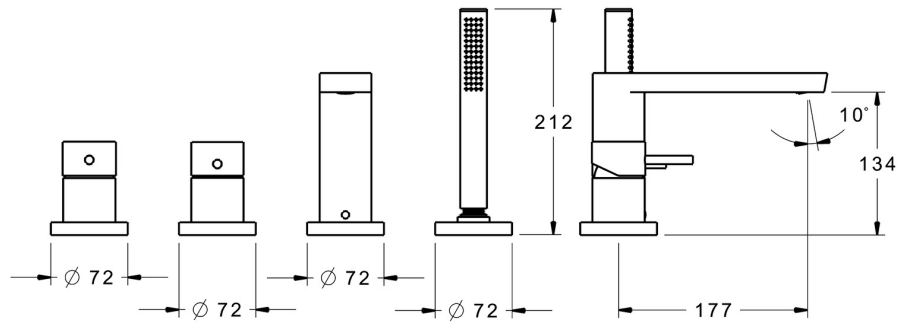

EAN: 4015474162990
static.hansa.com/57302011

- Bad en douche
- Afbouwset, Eengreeps
- Badrandmontage
- Chrom
- CACHÉ® mousseur geïntegreerd in kraanhuis, CASCADE® mousseur
- Eengreeps bediend, Hendel met warm-koud-aanduiding, Pinhendel
- Doucheslang (1750 mm)
- Intens – stimulerende waterstroom
- Terugslagklep
- Kraanhuis gemaakt van DZR messing, Slangdoorvoer, draaibaar
- Ronde rozet
- 1-stralig

Technische gegevens

Doorstromingseigenschappen

Doorstroomhoeveelheid bij 3 bar **20.4 / 13.2 l/min**

Technische eigenschappen

Warmwatertoevoer **max. +80°C**
Werkdruk **0.5-10 bar**
Projection **177 mm**
Terugstroom beveiliging (EN1717) **EB**