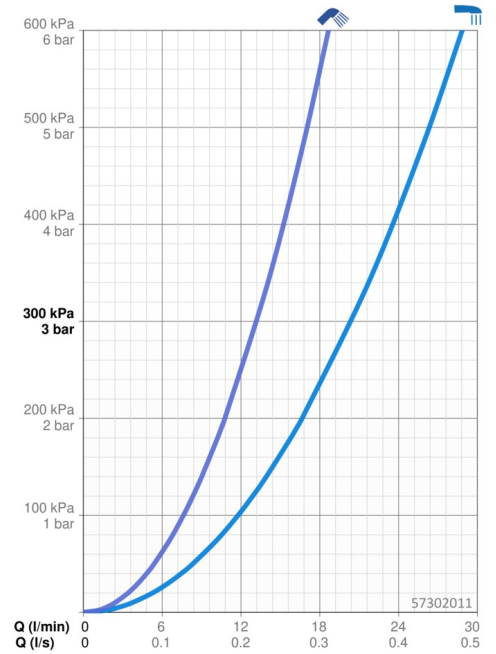

Technische gegevens

Doorstromingseigenschappen

Doorstroomhoeveelheid bij 3 bar **20.4 / 13.2 l/min**

Technische eigenschappen

Warmwatertoevoer **max. +80°C**
Werkdruk **0.5-10 bar**
Projection **177 mm**
Terugstroom beveiliging (EN1717) **EB**

Voorschriften

EN-norm **EN 817, EN 1112, EN 1113**

Reserveonderdelen