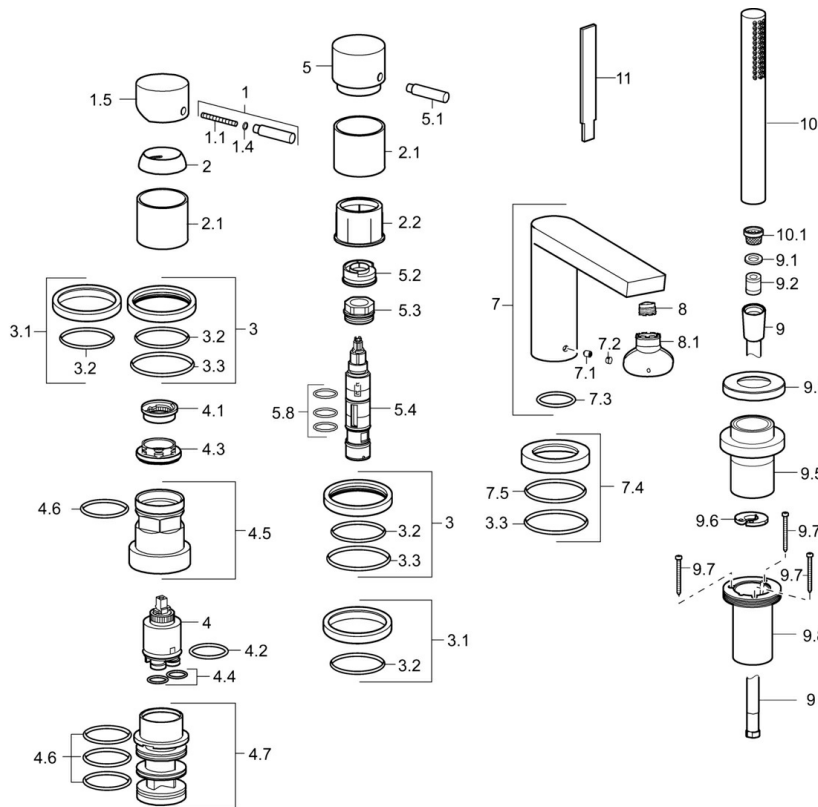

Voorschriften

EN-norm **EN 817, EN 1112, EN 1113**

Reserveonderdelen

SP57302011

	Naam	Code
1	Hendel, 45 mm, (2011-) Chroom	59913272
1.1	Schroef, M5x28, SW2.5	59913273
1.4	O-ring, d 3x1.5	59913100
1.5	Kap, (2011-) Chroom	59913271
2	Kap, 33x3 mm Chroom	59912504
2.1	Rosassen Chroom	59913275
2.2	Ring	59913285
3	Afdekplaat, d 72 mm, for Compact	59913276
3.1	Afdekplaat, d 72 mm	59913277
3.2	O-ring, 49x2	59913279
3.3	O-ring, 60x3	59913280
4	Binnenwerk, 3.5 Eco	59912324
4	Binnenwerk, 3.5 Classic	59913075
4.1	Temperature adjustment limiter	59912325
4.2	O-ring, d 28.24x2.62 Stopgezet	59912590
4.3	Schroefring, M40x1	1003409V
4.4	O-ring, d 10.10x1.60 Stopgezet	59905072
4.5	Schroefoog, M52x1, AF38	59913274
4.6	O-ring, d 40x2	59911507
4.7	Adapter	59913282
5	Omstelknop Chroom	59913283
5.1	Pin, M6, 21 mm Chroom	59913284
5.2	Doorvoerbegrenzer	59911897
5.3	Schroefoog, M32x1.5	59911898
5.4	Omsteller	59912269
5.8	O-ring, d 24x2	59911835
7	Uitloop, L=178 Stopgezet	59913290
7.1	Schroef, M6x9.5	59901609
7.2	Binnendeel temperatuurhendel Chroom	59911840
7.3	O-ring, d 18x2	59913291
7.4	Afdekplaat, d 72 mm Chroom Stopgezet	59913278
7.5	O-ring, 41x2 Stopgezet	59913281
8	Mousseur, M24x1 C	59913131
8.1	Schuimstralersleutel, M24x1	59913134
9	Doucheslang, L=1750, G1/2-M12x1 Chroom	59912281
9.1	Afdichtring, d 21x12x2	59912304
9.2	Terugslagklep	59905714
9.3	Afdekplaat, M70x1, d 72 mm	59913287
9.5	Houder Chroom	59913289
9.6	[DU3238]	59912337
9.7	Schroef, M4x45	59912291
9.8	Doorvoernippel	59913288
10	Handdouche Stopgezet	59913286
10.1	Doorvoerbegrenzer	59912777
11	Instrument Stopgezet	59912277
N.I.	Inbouwverlengstuk compleet, 30 mm, HM 3.5 (-2015)	59913189
N.I.	Inbouwverlengstuk compleet, 30 mm	59913190
N.I.	Verlenschroeven, (2015-)	59914337