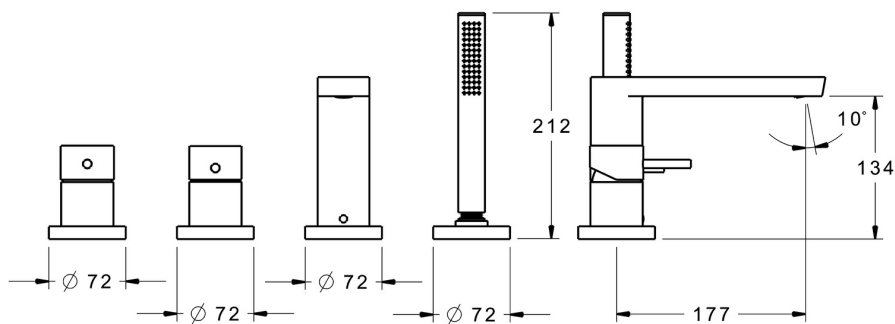

EAN: 4015474162990
static.hansa.com/57302011

- Sprcha & vana
- Sada pro konečnou montáž, Jednopáková
- Montáž na okraj vany
- Chrom
- CACHÉ® aerátor umístěný přímo ve výtokovém rameni, CASCADE® aerátor
- Jedna ovládací páka / rukojeť, Páka se symboly teplé a studené vody, Pin - ovládací páka s tyčinkou
- Sprchová hadice (1750 mm)
- Intenzivní - povzbuzující proud vody
- Zpětný ventil (-y)
- Tělo baterie z mosazi DZR, Otočné vedení hadice
- Kulatá rozeta
- 1 proud