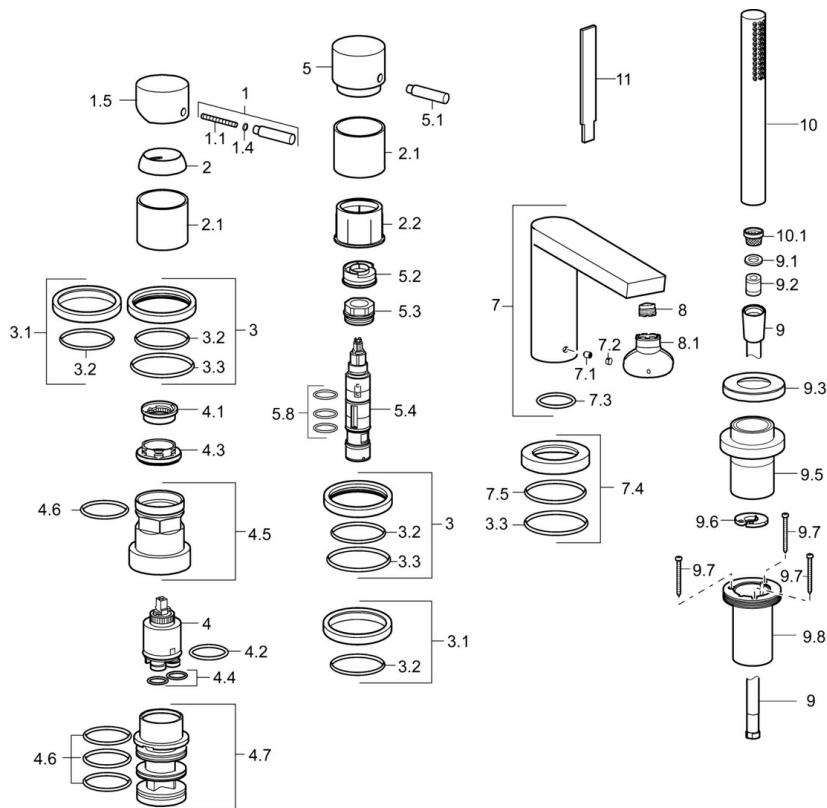

Náhradní díly

SP57302011

	Název	Kód
1	Páka, 45 mm, (2011-)	59913272
1.1	Šroub, M5x28, SW2.5	59913273
1.4	O-kroužek, d 3x1.5	59913100
1.5	Víko, (2011-)	59913271
2	Krytka, 33x3 mm	59912504
2.1	Růžice	59913275
2.2	Kroužek	59913285
3	Kryt příruby, d 72 mm, for Compact	59913276
3.1	Kryt příruby, d 72 mm	59913277
3.2	O-kroužek, 49x2	59913279
3.3	O-kroužek, 60x3	59913280
4	Kartuše, 3.5 Eco	59912324
4	Kartuše, 3.5 Classic	59913075
4.1	Temperature adjustment limiter	59912325
4.2	O-kroužek, d 28.24x2.62 Ukončeno	59912590
4.3	Upevňovací matice, M40x1	1003409V
4.4	O-kroužek, d 10.10x1.60 Ukončeno	59905072
4.5	Oční šroub, M52x1, AF38	59913274
4.6	O-kroužek, d 40x2	59911507
4.7	Adaptér	59913282
5	Krytka přepínače	59913283
5.1	Kolík, M6, 21 mm	59913284
5.2	Regulátor průtoku	59911897
5.3	Oční šroub, M32x1.5	59911898
5.4	Přepínač	59912269
5.8	O-kroužek, d 24x2	59911835
7	Výtokové rameno, L=178 Ukončeno	59913290
7.1	Šroub, M6x9.5	59901609
7.2	Vymezovací vložka	59911840
7.3	O-kroužek, d 18x2	59913291
7.4	Krycí díl, d 72 mm Ukončeno	59913278
7.5	O-kroužek, 41x2 Ukončeno	59913281
8	Aerator, M24x1 C	59913131
8.1	Klíč k aerátoru, M24x1	59913134
9	Sprchová hadice, L=1750, G1/2-M12x1	59912281
9.1	Těsnící kroužek, d 21x12x2	59912304
9.2	Zpětný ventil	59905714
9.3	Kryt příruby, M70x1, d 72 mm	59913287
9.5	Držák	59913289
9.6	[CZ3238]	59912337
9.7	Šroub, M4x45	59912291
9.8	Průchodka	59913288
10	Ruční sprcha Ukončeno	59913286
10.1	Regulátor průtoku	59912777
11	Nástroj Ukončeno	59912277
N.I.	Nástavec-sada, 30 mm, HM 3.5 (-2015)	59913189
N.I.	Nástavec-sada, 30 mm	59913190
N.I.	Prodloužení, (2015-)	59914337