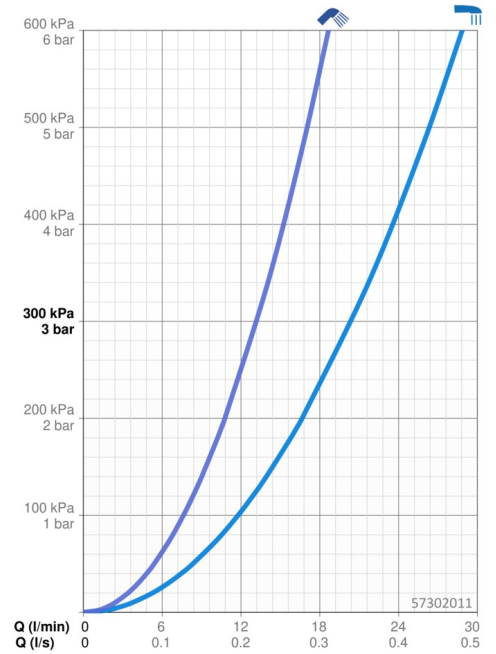

Technické údaje

Vlastnosti průtoku

Průtokové množství při 3 bar **20.4 / 13.2 l/min**

Technické vlastnosti

Zdroj teplé vody **max. +80°C**
Pracovní tlak **0.5-10 bar**
Projection **177 mm**
Zabezpečení proti zpětnému toku (ČSN EN 1717) **EB**

Předpisy

Norma EN **EN 817, EN 1112, EN 1113**