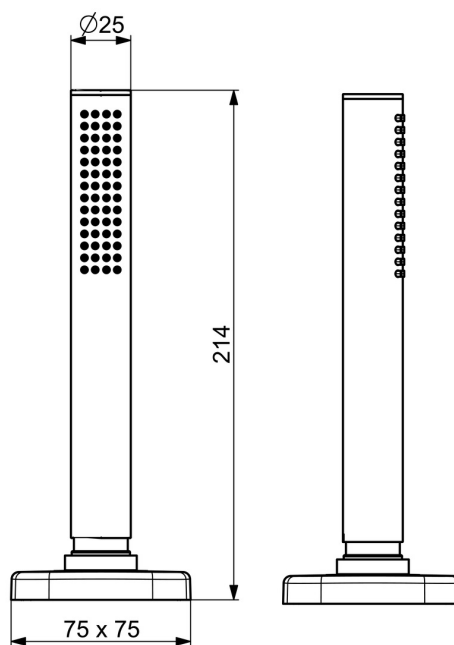

EAN: 4057304015403  
[static.hansa.com/57281000](https://static.hansa.com/57281000)

- Sprcha a vaňa
- Montáž na okraj vane
- Chróm
- Sprchová hadica (1750 mm), Technológia proti usadeninám (ľahko sa čistí)
- Intenzívny – Povzbudzujúci prúd vody
- Spätný ventil (-y), Filter, filtre na nečistoty
- 1-prúdová