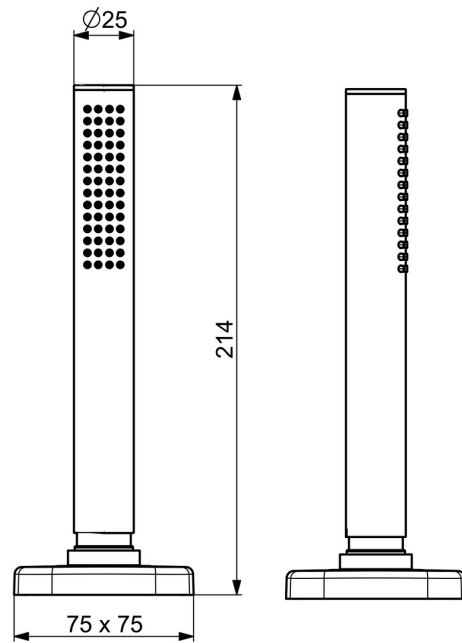

EAN: 4057304015403
static.hansa.com/57281000

- Bad en douche
- Badrandmontage
- Chrom
- Doucheslang (1750 mm), Beschermtechnologie tegen kalkaanslag
- Intens - stimulerende waterstroom
- Terugslagklep, Vuilfilter(s)
- 1-stralig

Technische gegevens

Doorstromingseigenschappen

Doorstroomhoeveelheid bij 3 bar **13.2 l/min**

Technische eigenschappen

Materiaal **Composite**

Voorschriften

EN-norm **EN 1112, EN 1113**

Toestemmingen en Verklaringen