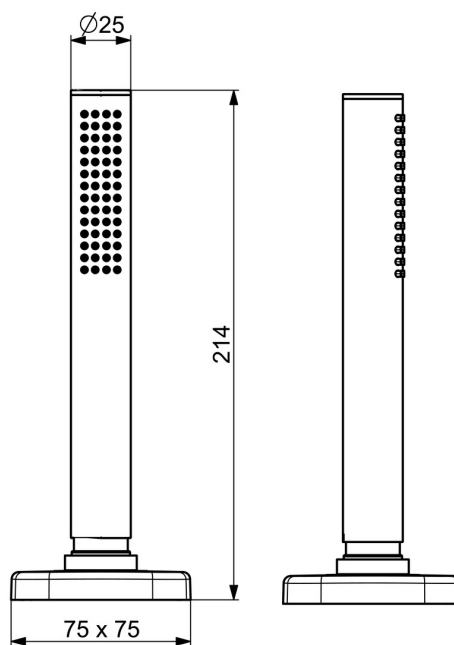

EAN: 4057304015403
static.hansa.com/57281000

- Baignoire et douche
- Montage sur gorge
- Chrome
- Flexible de douche (1750 mm), Technologie de protection anti calcaire
- Intense – Jet d'eau revigorant
- Valve(s) anti-retour, Filtre(s) à impuretés
- 1 jet

Caractéristiques techniques

Caractéristiques de débit

Débit à 3 bar **13.2 l/min**

Caractéristiques techniques

Matériau **Composite**

Règlementations

Norme EN **EN 1112, EN 1113**

Certificats et normes