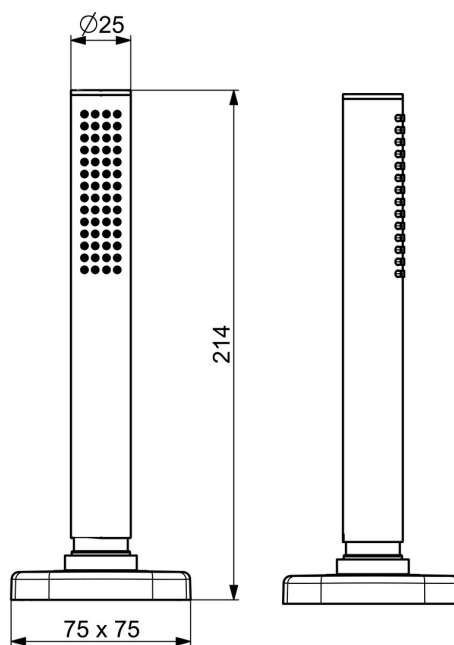

EAN: 4057304015403  
[static.hansa.com/57281000](https://static.hansa.com/57281000)

- Wanne & Dusche
- Wannenrandmontage
- Chrom
- Brauseschlauch (1750 mm), Anti-Kalk-Technik
- Intensiv - Belebender Wasserstrahl
- Rückflussverhinderer, Schmutzfilter
- 1-strahlig