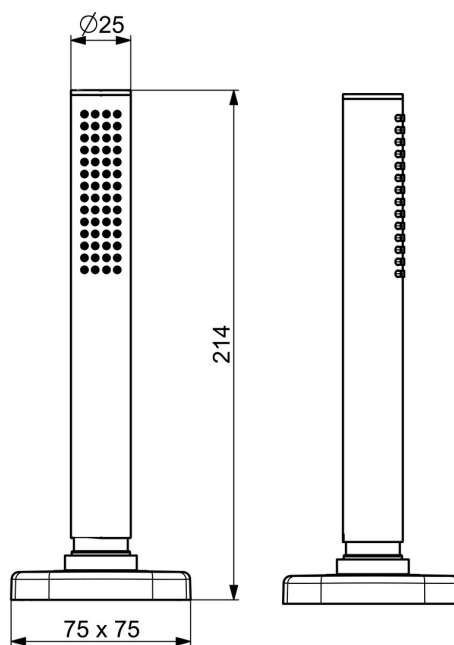

EAN: 4057304015403  
[static.hansa.com/57281000](https://static.hansa.com/57281000)

- Sprcha & vana
- Montáž na okraj vany
- Chrom
- Sprchová hadice (1750 mm), Technologie proti usazeninám (snadno se čistí)
- Intenzivní - povzbuzující proud vody
- Zpětný ventil (-y), Filtr(y) na nečistoty
- 1 proud