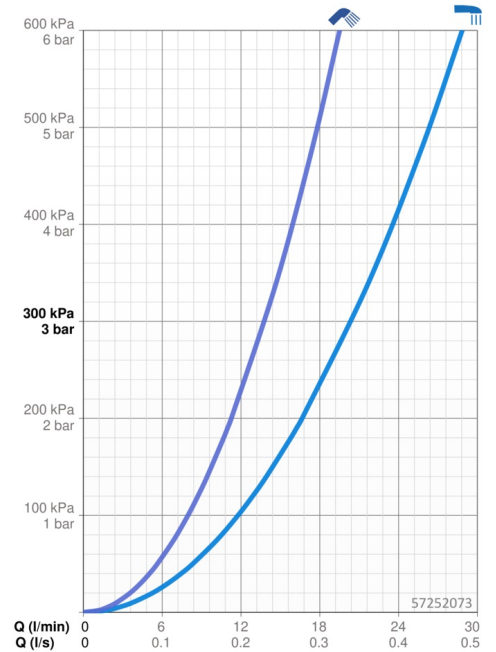

Technische Daten

Durchflusseigenschaften

Durchfluss bei 3 bar **20.4 / 13.8 l/min**

Technische Eigenschaften

Warmwasserversorgung **max. +80°C**
Arbeitsdruck **0.5-10 bar**
Anschlussgröße **G1/2**
Ausladung **209 mm**
Sicherungseinrichtung (EN1717) **EB**
Werkstoff **Messing**

Vorschriften

EN Standard **EN 817**
Geräuschklasse **I (ISO 3822)**

Zulassungen und Deklarationen

Konformitätserklärung **DoC**