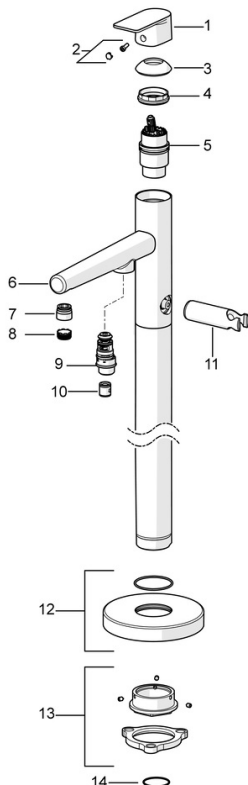

- Wanne & Dusche
- Fertigmontageset, Einhebelmischer
- Bodenstehend
- Chrom
- gegossen
- CACHÉ® Strahlregler, ohne Mundstück direkt in den Armaturenauslauf geschraubt
- Einhandbedienhebel/Griff, Hebel mit W+K-Kennzeichnung
- Zugumsteller
- Handbrause, Brausehalter, Brauseschlauch (1250 mm)
- Intensiv – Belebender Wasserstrahl
- Temperaturbegrenzer, Heißwassersperre einstellbar (im Lieferumfang enthalten)
- ϕ 4.0 Steuerpatrone mit keramischen Dichtscheiben zur Wassermengen- und Temperatureinstellung
- Gerade Wandanschlüsse
- Armaturenkörper aus entzinkungsbeständigem Messing (DZR)
- 1-strahlig

Technische Daten

Durchflusseigenschaften

Durchfluss bei 3 bar **20.4 / 13.8 l/min**

Technische Eigenschaften

Warmwasserversorgung **max. +80°C**
 Arbeitsdruck **0.5-10 bar**
 Anschlussgröße **G1/2**
 Ausladung **209 mm**
 Sicherungseinrichtung (EN1717) **EB**
 Werkstoff **Messing**

Vorschriften

EN Standard **EN 817**
 Geräuschklasse **I (ISO 3822)**

Zulassungen und Deklarationen

Konformitätserklärung **DoC**

Ersatzteile

SP57252073

	Name	Art.-Nr.
01	Hebel	1009774V
02	Dekorkappe	59914573
03	Abdeckkappe	59914649
04	Spann-Mutter, M42x1.5, SW 38	59914128
05	Kartusche, 4.0 Classic	59914129
06	Auslauf Ausgelaufen	59914661
07	Montagering für Luftsprudler	59914645
07	Montagering für Luftsprudler, M24x1, SW17, (2019-)	59914744
08	Luftsprudler, M24x1	59913132
08	Luftsprudler, M18.5x1	59914662
09	Umsteller, automatisch	59914663
10	Rückschlagventil	59905714
11	Halter Handbrause Ausgelaufen	59913718
12	Abdeckplatte Ausgelaufen	59914664
13	Befestigungssatz Ausgelaufen	59913723
14	O-Ring, d 35x2	59913715