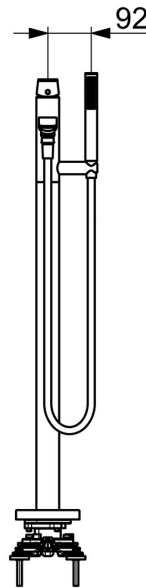

EAN: 4057304015380
static.hansa.com/57252073

Diese bodenstehende Wannenarmatur kommt in elegantem Design mit glatter Chromoberfläche und ist die perfekte luxuriöse Ergänzung für Ihr modernes Badezimmer. Dieses top-rated Produkt verfügt über einen Einhebelmischer, Warm- und Kaltwassererkennung und einen gegossenen, feststehenden Auslauf. Zum Lieferumfang gehören außerdem eine Handbrause, ein Brausehalter und ein Brauseschlauch für eine vielseitige Anwendung. Die Zugumstellung und der intensive, belebende Wasserstrahl sorgen für ein einzigartiges Duscherlebnis. Der Innenkörper ist aus korrosionsbeständigem Messing gefertigt und garantiert Langlebigkeit und Haltbarkeit. Dieses Modell überzeugt durch hervorragende Qualität und fügt sich ideal in verschiedenen Baddesigns.

- Wanne & Dusche
- Fertigmontageset, Einhebelmischer
- Bodenstehend
- Chrom
- gegossen
- CACHÉ® Strahlregler, ohne Mundstück direkt in den Armaturenauslauf geschraubt
- Einhandbedienhebel/Griff, Hebel mit W+K-Kennzeichnung
- Zugumsteller
- Handbrause, Brausehalter, Brauseschlauch (1250 mm)
- Intensiv – Belebender Wasserstrahl
- Temperaturbegrenzer, Heißwassersperre einstellbar (im Lieferumfang enthalten)
- ϕ 4.0 Steuerpatrone mit keramischen Dichtscheiben zur Wassermengen- und Temperatureinstellung
- Gerade Wandanschlüsse
- Armaturenkörper aus entzinkungsbeständigem Messing (DZR)
- 1-strahlig

Technische Daten

Durchflusseigenschaften

Durchfluss bei 3 bar **20.4 / 13.8 l/min**

Technische Eigenschaften

Warmwasserversorgung **max. +80°C**
 Arbeitsdruck **0.5-10 bar**
 Anschlussgröße **G1/2**
 Ausladung **209 mm**
 Sicherungseinrichtung (EN1717) **EB**
 Werkstoff **Messing**