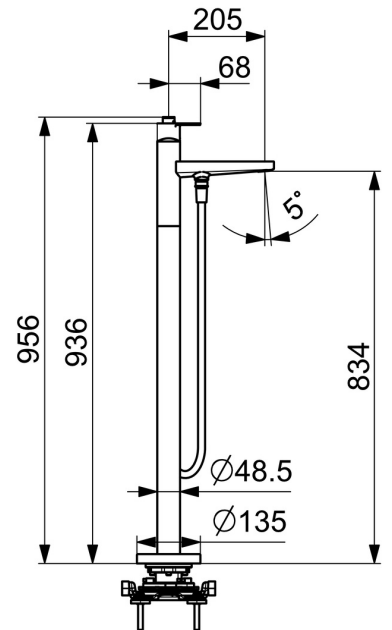

EAN: 4057304015380
static.hansa.com/57252073

Diese bodenstehende Wannenarmatur kommt in elegantem Design mit glatter Chromoberfläche und ist die perfekte luxuriöse Ergänzung für Ihr modernes Badezimmer. Dieses top-rated Produkt verfügt über einen Einhebelmischer, Warm- und Kaltwassererkennung und einen gegossenen, feststehenden Auslauf. Zum Lieferumfang gehören außerdem eine Handbrause, ein Brausehalter und ein Brauseschlauch für eine vielseitige Anwendung. Die Zugumstellung und der intensive, belebende Wasserstrahl sorgen für ein einzigartiges Duscherlebnis. Der Innenkörper ist aus korrosionsbeständigem Messing gefertigt und garantiert Langlebigkeit und Haltbarkeit. Dieses Modell überzeugt durch hervorragende Qualität und fügt sich ideal in verschiedenen Baddesigns.

- Wanne & Dusche
- Fertigmontageset, Einhebelmischer
- Bodenstehend
- Chrom
- gegossen
- CACHÉ® Strahlregler, ohne Mundstück direkt in den Armaturenauslauf geschraubt
- Einhandbedienhebel/Griff, Hebel mit W+K-Kennzeichnung
- Zugumsteller
- Handbrause, Brausehalter, Brauseschlauch (1250 mm)
- Intensiv – Belebender Wasserstrahl
- Temperaturbegrenzer, Heißwassersperre einstellbar (im Lieferumfang enthalten)
- ϕ 4.0 Steuerpatrone mit keramischen Dichtscheiben zur Wassermengen- und Temperatureinstellung
- Gerade Wandanschlüsse
- Armaturenkörper aus entzinkungsbeständigem Messing (DZR)
- 1-strahlig

Technische Daten

Durchflusseigenschaften

Durchfluss bei 3 bar **20.4 / 13.8 l/min**

Technische Eigenschaften

Warmwasserversorgung **max. +80°C**
 Arbeitsdruck **0.5-10 bar**
 Anschlussgröße **G1/2**
 Ausladung **209 mm**
 Sicherungseinrichtung (EN1717) **EB**
 Werkstoff **Messing**