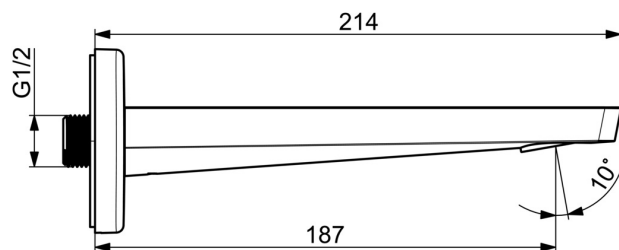

EAN: 4057304015342
static.hansa.com/57241000

Bezdotyková umývadlová batéria navrhnutá s využitím najnovších technológií pre inteligentné a bezproblémové používanie. Táto stojanková batéria je vybavená bezdotykovým ovládaním a pripojením Bluetooth®, ktoré umožňuje jednoduché nastavenie prostredníctvom aplikácie. Páka na reguláciu teploty umožňuje nastaviť prietok vody a zároveň ľahko sledovať jej spotrebu. Telo batérie je vyrobené z mosadze odolnej proti korózii, čo zaisťuje jej dlhú životnosť. Vďaka možnosti nastavenia prostredníctvom aplikácie a prepínania pre prívod studenej alebo predmiešanej vody predstavuje táto batéria udržateľné riešenie a je ideálna pre verejné aj poloverejné umývárne. Flexibilný výber medzi tromi prevádzkovými režimami, Úprava všeobecných nastavení batérie, Plán automatického čistenia a režim preplachovania. Prejdite na rad Stela a získajte dokonalú rovnováhu medzi dizajnom a technológiou.

- Sprcha a vaňa
- Príslušenstvo
- Nástenná montáž
- Chróm
- Telo batérie z mosadze DZR
- Soft edge rozeta

Technické údaje

Vlastnosti prietoku

Prietok pri tlaku 3 bar **39.0 l/min**

Technické vlastnosti

Veľkosť DN (menovitý rozmer) **DN15**
Dodávka teplej vody **max. +80°C**
Spojovacia veľkosť **G1/2**
Projection **187 mm**
Materiál **Mosadz**