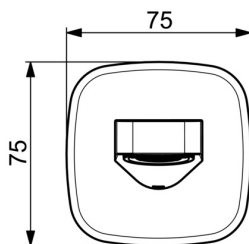

- Sprcha a vaňa
- Príslušenstvo
- Nástenná montáž
- Chróm
- Telo batérie z mosadze DZR
- Soft edge rozeta

Technické údaje

Vlastnosti prietoku

Prietok pri tlaku 3 bar **39.0 l/min**

Technické vlastnosti

Veľkosť DN (menovitý rozmer) **DN15**
Dodávka teplej vody **max. +80°C**
Spojovacia veľkosť **G1/2**
Projection **187 mm**
Materiál **Mosadz**