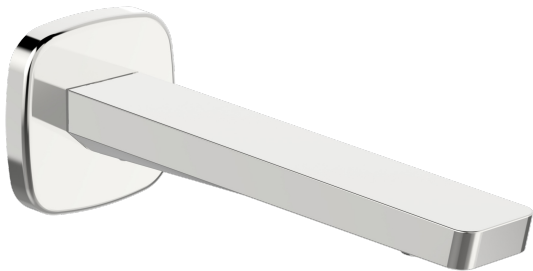

EAN: 4057304015342  
[static.hansa.com/57241000](https://static.hansa.com/57241000)

Verfraai je bad- en doucheruimte met deze moderne uitloop van de Stela-designlijn. Een perfect product voor eenvoudige installatie aan de muur. Het strakke ontwerp en de chromen oppervlaktebehandeling voegen een vleugje tijdloze elegantie toe aan elke badkamer. Het binnenwerk is gemaakt van corrosiebestendig messing, wat zorgt voor duurzaamheid en een lange levensduur.

- Bad en douche
- Hulpuitrustingen
- Wandmontage
- Chroom
- Kraanhuis gemaakt van DZR messing
- Soft edge rozet