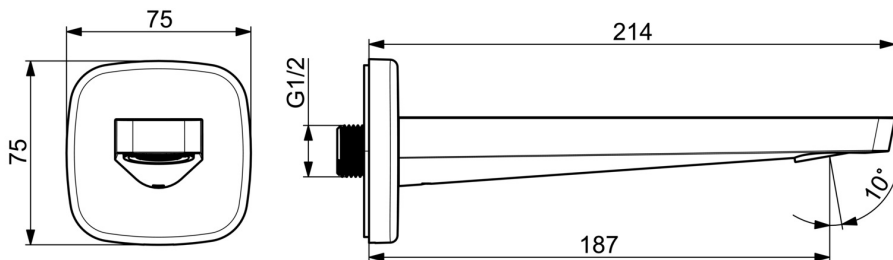

EAN: 4057304015342
static.hansa.com/57241000

Verfraai je bad- en doucheruimte met deze moderne uitloop van de Stela-designlijn. Een perfect product voor eenvoudige installatie aan de muur. Het strakke ontwerp en de chromen oppervlaktebehandeling voegen een vleugje tijdloze elegantie toe aan elke badkamer. Het binnenwerk is gemaakt van corrosiebestendig messing, wat zorgt voor duurzaamheid en een lange levensduur.

- Bad en douche
- Hulpuitrustingen
- Wandmontage
- Chroom
- Kraanhuis gemaakt van DZR messing
- Soft edge rozet

Technische gegevens

Doorstromingseigenschappen

Doorstroomhoeveelheid bij 3 bar **39.0 l/min**

Technische eigenschappen

DN-maat **DN15**
Warmwatertoevoer **max. +80°C**
Aansluitmaat **G1/2**
Projection **187 mm**
Materiaal **brass**