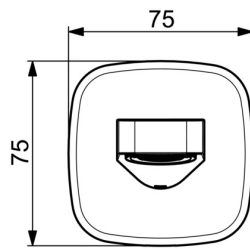

EAN: 4057304015342
static.hansa.com/57241000

- Vasca & doccia
- Accessori
- Montaggio a parete
- Cromo
- Ottone DZR
- Placca con angoli smussati

Dati tecnici

Caratteristiche flusso

Portata 3 bar **39.0 l/min**

Caratteristiche tecniche

Misura DN (dimensione nominale)	DN15
Fornitura di acqua calda	max. +80°C
Misura della connessione	G1/2
Projection	187 mm
Materiale	Ottone