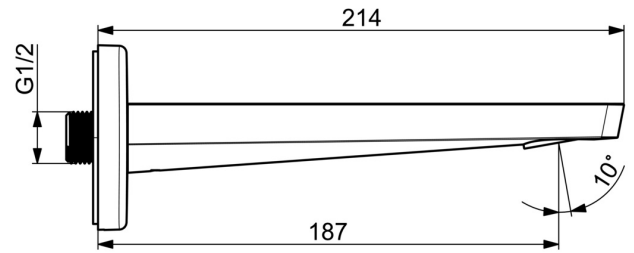

EAN: 4057304015342
static.hansa.com/57241000

- Vasca & doccia
- Accessori
- Montaggio a parete
- Cromo
- Ottone DZR
- Placca con angoli smussati

Dati tecnici

Caratteristiche flusso

Portata 3 bar **39.0 l/min**

Caratteristiche tecniche

Misura DN (dimensione nominale)	DN15
Fornitura di acqua calda	max. +80°C
Misura della connessione	G1/2
Projection	187 mm
Materiale	Ottone