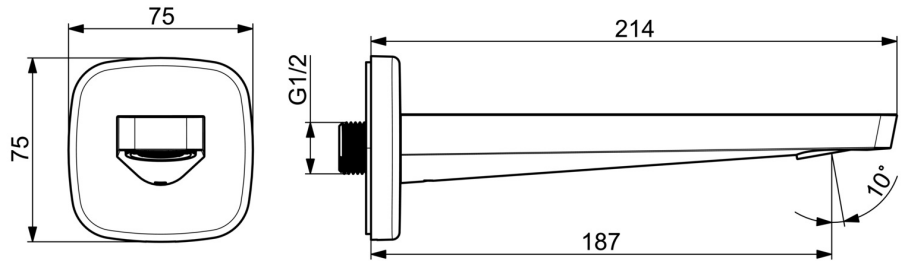

EAN: 4057304015342  
[static.hansa.com/57241000](https://static.hansa.com/57241000)

La famille de produit HANSASTELA offre un bec mural en chrome pour les baignoires et douches. Ce bec est équipé d'un corps en laiton DZR, garantissant une longue durée de vie. Il s'agit d'un équipement auxiliaire de haute qualité, idéal pour les professionnels de l'installation sanitaire. Avec une installation facile et rapide, ce bec est un choix TOP pour les projets de rénovation ou de construction.

- Baignoire et douche
- Equipement auxiliaire
- Montage mural
- Chrome
- Corps en laiton DZR
- Rosace soft edge

### Caractéristiques techniques

Taille DN (diamètre nominal)	<b>DN15</b>
Alimentation en eau chaude	<b>max. +80°C</b>
Taille de raccord	<b>G1/2</b>
Saillie	<b>187 mm</b>
Matériau	<b>brass</b>