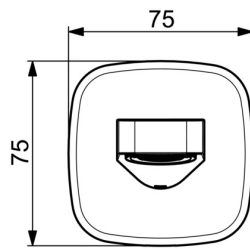

EAN: 4057304015342
static.hansa.com/57241000

- Wanne & Dusche
- Zubehör
- Wandmontage
- Chrom
- Armaturenkörper aus entzinkungsbeständigem Messing (DZR)
- Rosette soft edge

Technische Daten

Durchflusseigenschaften

Durchfluss bei 3 bar **39.0 l/min**

Technische Eigenschaften

DN-Größe (Nennmaß)	DN15
Warmwasserversorgung	max. +80°C
Anschlussgröße	G1/2
Ausladung	187 mm
Werkstoff	Messing