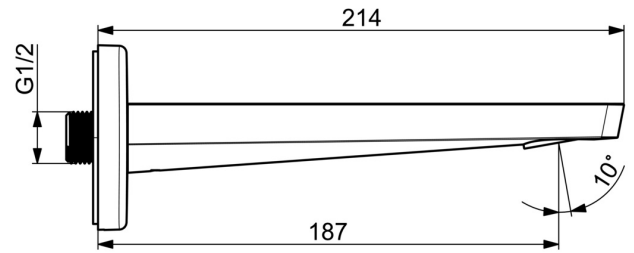

EAN: 4057304015342
static.hansa.com/57241000

- Wanne & Dusche
- Zubehör
- Wandmontage
- Chrom
- Armaturenkörper aus entzinkungsbeständigem Messing (DZR)
- Rosette soft edge

Technische Daten

Durchflusseigenschaften

Durchfluss bei 3 bar **39.0 l/min**

Technische Eigenschaften

DN-Größe (Nennmaß)	DN15
Warmwasserversorgung	max. +80°C
Anschlussgröße	G1/2
Ausladung	187 mm
Werkstoff	Messing