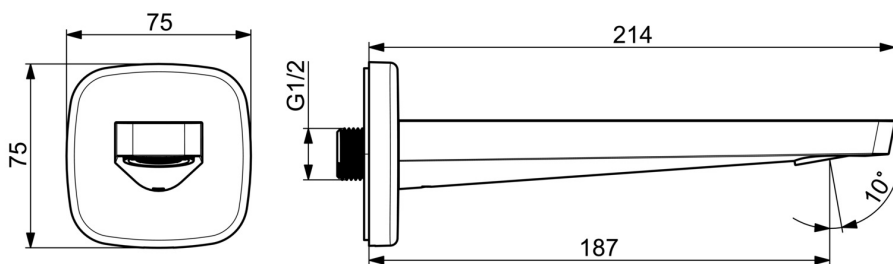

- Sprcha & vana
- Příslušenství
- Montáž na zeď
- Chrom
- Tělo baterie z mosazi DZR
- Soft edge rozeta

Technické údaje

Vlastnosti průtoku

Průtokové množství při 3 bar **39.0 l/min**

Technické vlastnosti

Velikost DN (jmenovitý rozměr) **DN15**
Zdroj teplé vody **max. +80°C**
Velikost přípojky **G1/2**
Projection **187 mm**
Materiál **Mosaz**