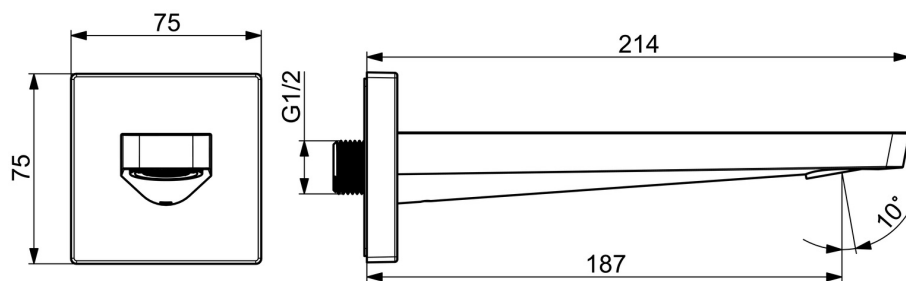

EAN: 4057304015359
static.hansa.com/57240000

Dokonalá kombinácia štýlu a funkčnosti. Táto umývadlová batéria z dizajnového radu Stela je dokonalým novým elegantným doplnkom vašej kúpeľne. Jej chrómová povrchová úprava dodá každému umývadlu nádych elegancie. Jednopáková batéria s vrchným ovládaním, symboly teplej a studenej vody a pevným výtokom pre jednoduché používanie. Vnútro batérie je vyrobené z mosadze odolnej proti korózii, čo zaisťuje jej odolnosť a dlhú životnosť. Táto batéria sa skvele hodí na inštaláciu na každé umývadlo. Vylepšite svoju kúpeľňu touto nadčasovou eleganciou pre akýkoľvek design kúpeľne.

- Sprcha a vaňa
- Príslušenstvo
- Nástenná montáž
- Chróm
- Telo batérie z mosadze DZR
- Štvorcová rozeta

Technické údaje

Vlastnosti prietoku

Prietok pri tlaku 3 bar **39.0 l/min**

Technické vlastnosti

Veľkosť DN (menovitý rozmer) **DN15**
Dodávka teplej vody **max. +80°C**
Spojovacia veľkosť **G1/2**
Projection **187 mm**
Materiál **Mosadz**