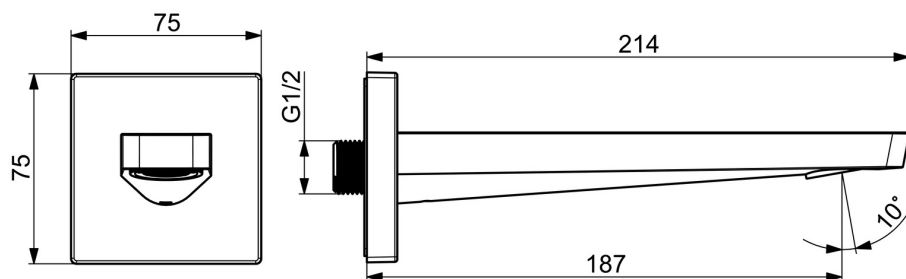

EAN: 4057304015359
static.hansa.com/57240000

De HANSASTELA Uitloop is de perfecte keuze voor zowel bad als douche. Deze wandgemonteerde uitloop heeft een chrome oppervlakte en is ideaal voor gebruik in B2C badkamers en B2B hulpuitrustingen. Het kraanhuis is gemaakt van DZR messing, wat zorgt voor duurzaamheid en betrouwbaarheid. Met het zwaartepunt aan de bovenkant is deze uitloop gemakkelijk te installeren en biedt het een uitstekende waterstroom.

- Bad en douche
- Hulpuitrustingen
- Wandmontage
- Chrom
- Kraanhuis gemaakt van DZR messing
- Vierkante rozet

Technische gegevens

Doorstromingseigenschappen

Doorstroomhoeveelheid bij 3 bar **39.0 l/min**

Technische eigenschappen

DN-maat	DN15
Warmwatertoevoer	max. +80°C
Aansluitmaat	G1/2
Projection	187 mm
Materiaal	brass