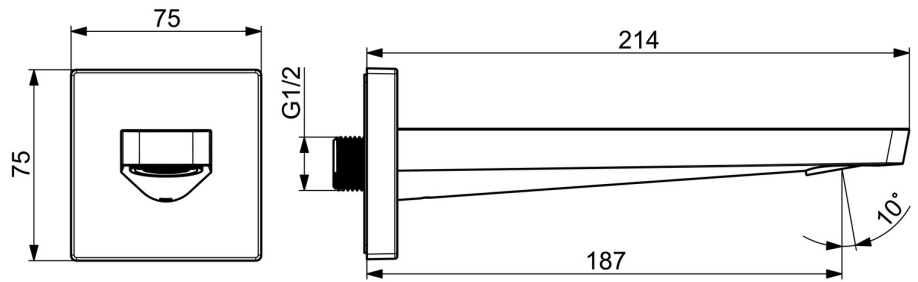

EAN: 4057304015359
static.hansa.com/57240000

- Vasca & doccia
- Accessori
- Montaggio a parete
- Cromo
- Ottone DZR
- Placca quadrata

Dati tecnici

Caratteristiche flusso

Portata 3 bar **39.0 l/min**

Caratteristiche tecniche

Misura DN (dimensione nominale) **DN15**
 Fornitura di acqua calda **max. +80°C**
 Misura della connessione **G1/2**
 Projection **187 mm**
 Materiale **Ottone**