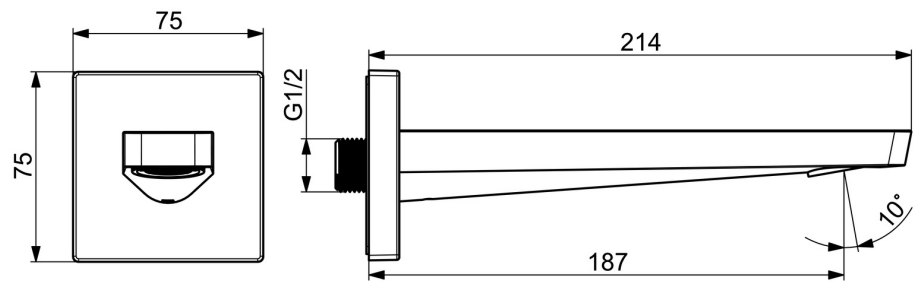

EAN: 4057304015359
static.hansa.com/57240000

Améliorez votre bain et votre douche avec ce bec moderne de la ligne de design Stela. Un produit parfait pour une installation murale facile. Son design audacieux et son traitement de surface chromé ajoutent une touche d'élégance intemporelle à toute salle de bains. L'intérieur du corps est en laiton résistant à la corrosion, ce qui garantit sa durabilité et sa longévité.

- Baignoire et douche
- Équipement auxiliaire
- Montage mural
- Chrome
- Corps en laiton DZR
- Rosace carrée

Caractéristiques techniques

Caractéristiques de débit

Débit à 3 bar **39.0 l/min**

Caractéristiques techniques

Taille DN (diamètre nominal)	DN15
Alimentation en eau chaude	max. +80°C
Taille de raccord	G1/2
Saillie	187 mm
Matériau	brass