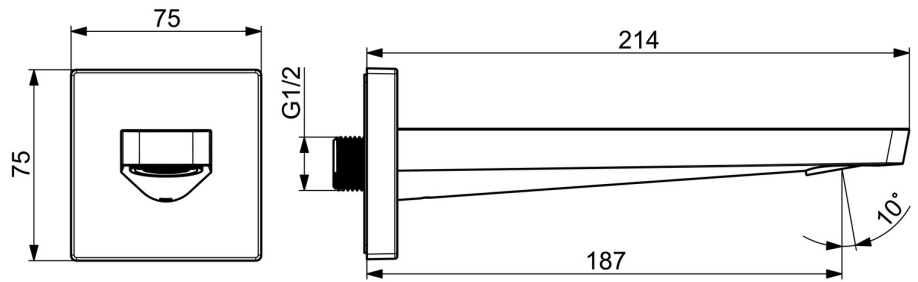

EAN: 4057304015359  
[static.hansa.com/57240000](https://static.hansa.com/57240000)

- Wanne & Dusche
- Zubehör
- Wandmontage
- Chrom
- Armaturenkörper aus entzinkungsbeständigem Messing (DZR)
- Rosette eckig

### Technische Eigenschaften

DN-Größe (Nennmaß) **DN15**  
 Warmwasserversorgung **max. +80°C**  
 Anschlussgröße **G1/2**  
 Ausladung **187 mm**  
 Werkstoff **Messing**