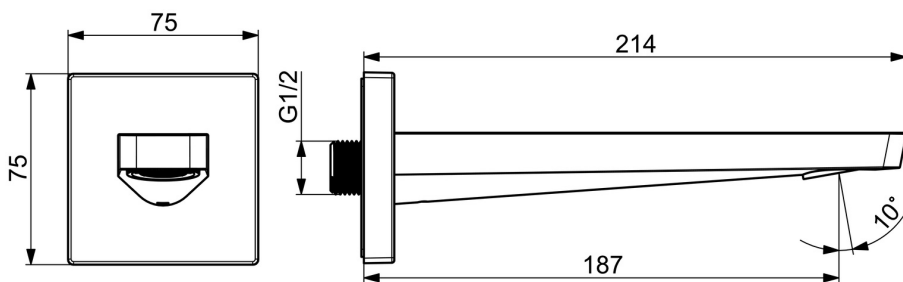

EAN: 4057304015359  
[static.hansa.com/57240000](http://static.hansa.com/57240000)

- Sprcha & vana
- Příslušenství
- Montáž na zeď
- Chrom
- Tělo baterie z mosazi DZR
- Čtvercová rozeta

### Technické vlastnosti

Velikost DN (jmenovitý rozměr) **DN15**  
 Zdroj teplé vody **max. +80°C**  
 Velikost přípojky **G1/2**  
 Projection **187 mm**  
 Materiál **Mosaz**