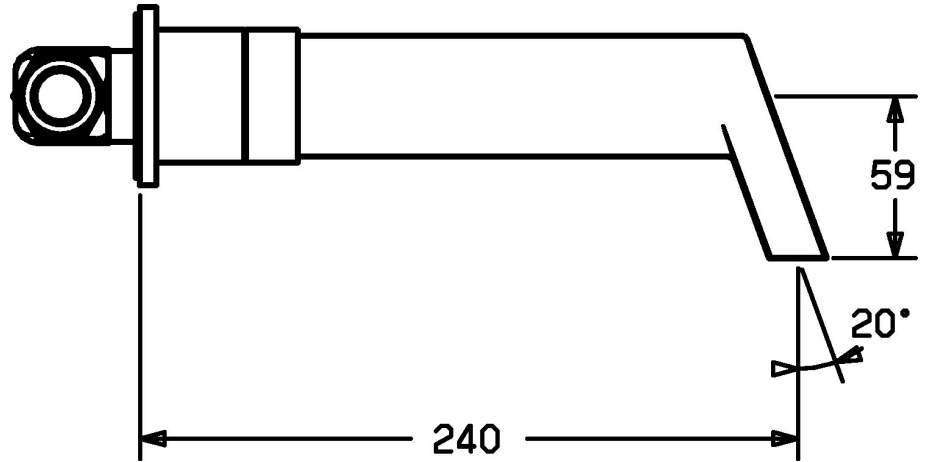

EAN: 4015474162983  
[static.hansa.com/57222103](http://static.hansa.com/57222103)

- Umývadlo
- Dve ovládacie páky, Sada pre konečnú montáž
- Podomietková inštalácia
- Chróm
- Pevné výtokové rameno
- Dve ovládacie páky / rukoväte
- Spätný ventil (-y)
- Gulatá rozeta
- Prívalový prúd vody

### Technické vlastnosti

Veľkosť DN (menovitý rozmer)	<b>DN15</b>
Dodávka teplej vody	<b>max. +80°C</b>
Pracovný tlak	<b>0.5-10 bar</b>
Projection	<b>240 mm</b>
Spätná klapka (STN EN 1717)	<b>EB</b>
Materiál	<b>Mosadz</b>