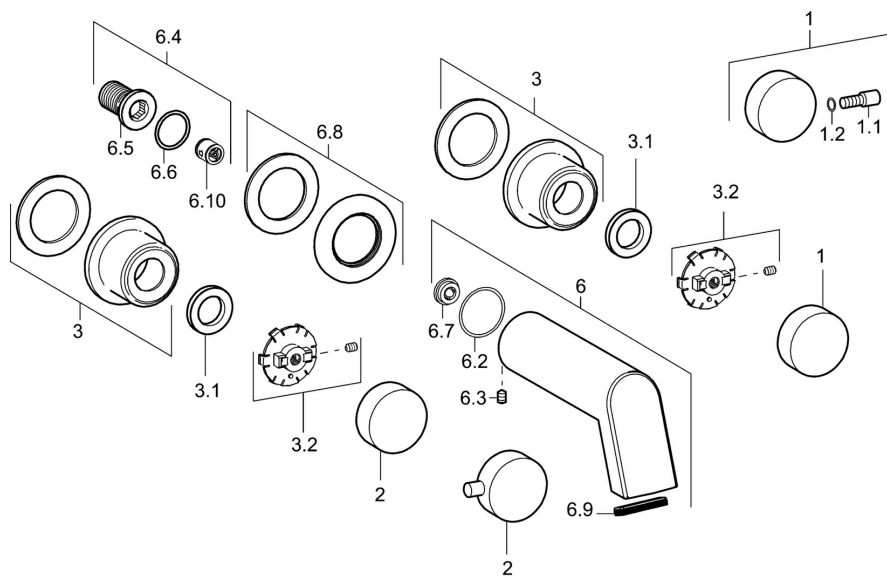

EAN: 4015474162983  
[static.hansa.com/57222103](http://static.hansa.com/57222103)

- Umývadlo
- Dve ovládacie páky, Sada pre konečnú montáž
- Podomietková inštalácia
- Chróm
- Pevné výtokové rameno
- Dve ovládacie páky / rukoväte
- Spätný ventil (-y)
- Gulatá rozeta
- Prívalový prúd vody

### Technické vlastnosti

Veľkosť DN (menovitý rozmer)	<b>DN15</b>
Dodávka teplej vody	<b>max. +80°C</b>
Pracovný tlak	<b>0.5-10 bar</b>
Projection	<b>240 mm</b>
Spätná klapka (STN EN 1717)	<b>EB</b>
Materiál	<b>Mosadz</b>

### SP57212103

	Názov	Kód
1	Rukoväť, COLD	59913269
1	Ovládacia rukoväť Ukončené	59913194
1.2	O-krúžok, d 4x1	59902331
2	Ovládacia rukoväť Ukončené	59913193
2	Rukoväť, HOT	59913270
3	Kryt príruby, d 65 mm	59913268
3.1	Prítlačná matica, d35.5xM24x1	59912023
3.2	Krúžok Ukončené	59913267
6	Výtokové rameno, L=160	59913174
6	Výtokové rameno, L=240	59913175
6.2	O-krúžok, 34x2	59912533
6.3	Skrutka, M6x9 Ukončené	59911237
6.4	Pripojovacie šróbenie, G1/2	59911229
6.6	O-krúžok, d 25x2.5	59905053
6.7	Regulátor prietoku, 4L/min	59912951
6.8	Kryt príruby, d 65 mm Ukončené	59913109
6.9	Aerator	59913082
6.10	Spätný ventil	59905714
N.I.	Nadstavný segment, 80 mm	59910424