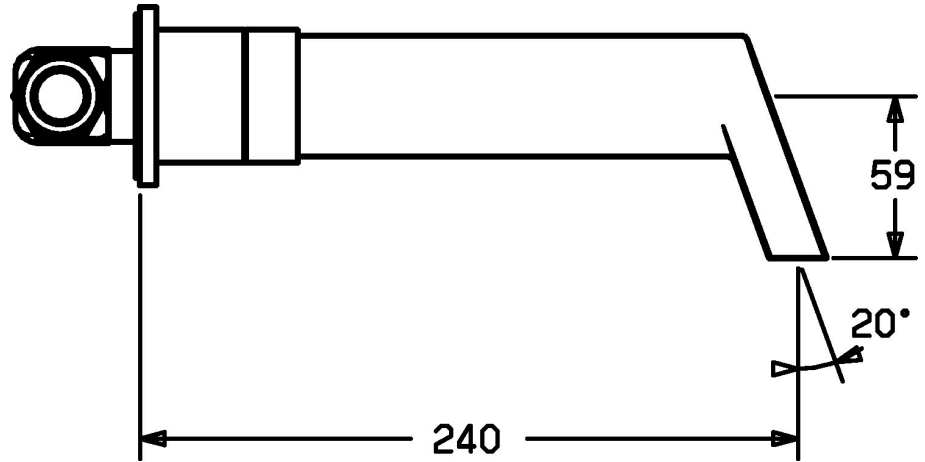

EAN: 4015474162983
static.hansa.com/57222103

- Wastafel
- Tweegreeps, Afbouwset
- Wandmontage voor inbouwunit
- Chroom
- Vaste uitloop
- Tweegreeps bediend
- Terugslagklep
- Ronde rozet
- Waterval perlator

Technische gegevens

Technische eigenschappen

DN-maat	DN15
Warmwatertoever	max. +80°C
Werkdruk	0.5-10 bar
Projection	240 mm
Terugstroom beveiliging (EN1717)	EB
Materiaal	brass

Voorschriften

EN-norm	EN 200
---------	---------------

Reserveonderdelen

SP57212103

	Naam	Code
1	Hendel, COLD	59913269
1	Hendel Stopgezet	59913194
1.2	O-ring, d 4x1	59902331
2	Hendel Stopgezet	59913193
2	Hendel, HOT	59913270
3	Afdekplaat, d 65 mm	59913268
3.1	Schroefring, d35.5xM24x1	59912023
3.2	Ring Stopgezet	59913267
6	Uitloop, L=160 Chroom	59913174
6	Uitloop, L=240 Chroom	59913175
6.2	O-ring, 34x2	59912533
6.3	Schroef, M6x9 Stopgezet	59911237
6.4	Aansluitnippel, G1/2	59911229
6.6	O-ring, d 25x2.5	59905053
6.7	Doorvoerbegrenzer, 4L/min	59912951
6.8	Afdekplaat, d 65 mm Chroom Stopgezet	59913109
6.9	Mousseur	59913082
6.10	Terugslagklep	59905714
N.I.	Inbouwverlengstuk compleet, 80 mm	59910424