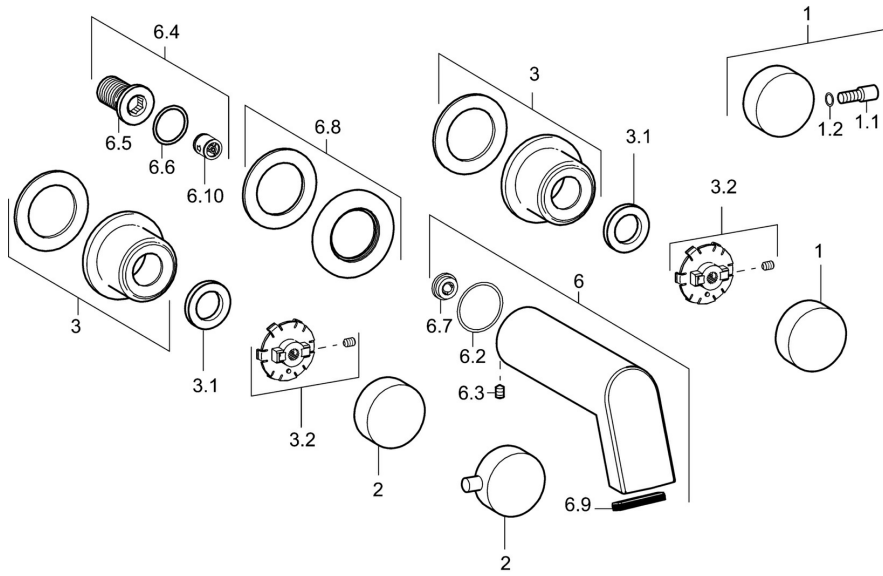

EAN: 4015474162983
static.hansa.com/57222103

- Wastafel
- Tweegreeps, Afbouwset
- Wandmontage voor inbouwunit
- Chroom
- Vaste uitloop
- Tweegreeps bediend
- Terugslagklep
- Ronde rozet
- Waterval perlator

Technische gegevens

Technische eigenschappen

DN-maat	DN15
Warmwatertoever	max. +80°C
Werkdruk	0.5-10 bar
Projection	240 mm
Terugstroom beveiliging (EN1717)	EB
Materiaal	brass

Voorschriften

EN-norm	EN 200
---------	---------------

Reserveonderdelen

SP57212103

	Naam	Code
1	Hendel, COLD	59913269
1	Hendel Stopgezet	59913194
1.2	O-ring, d 4x1	59902331
2	Hendel Stopgezet	59913193
2	Hendel, HOT	59913270
3	Afdekplaat, d 65 mm	59913268
3.1	Schroefring, d35.5xM24x1	59912023
3.2	Ring Stopgezet	59913267
6	Uitloop, L=160 Chroom	59913174
6	Uitloop, L=240 Chroom	59913175
6.2	O-ring, 34x2	59912533
6.3	Schroef, M6x9 Stopgezet	59911237
6.4	Aansluitnippel, G1/2	59911229
6.6	O-ring, d 25x2.5	59905053
6.7	Doorvoerbegrenzer, 4L/min	59912951
6.8	Afdekplaat, d 65 mm Chroom Stopgezet	59913109
6.9	Mousseur	59913082
6.10	Terugslagklep	59905714
N.I.	Inbouwverlengstuk compleet, 80 mm	59910424