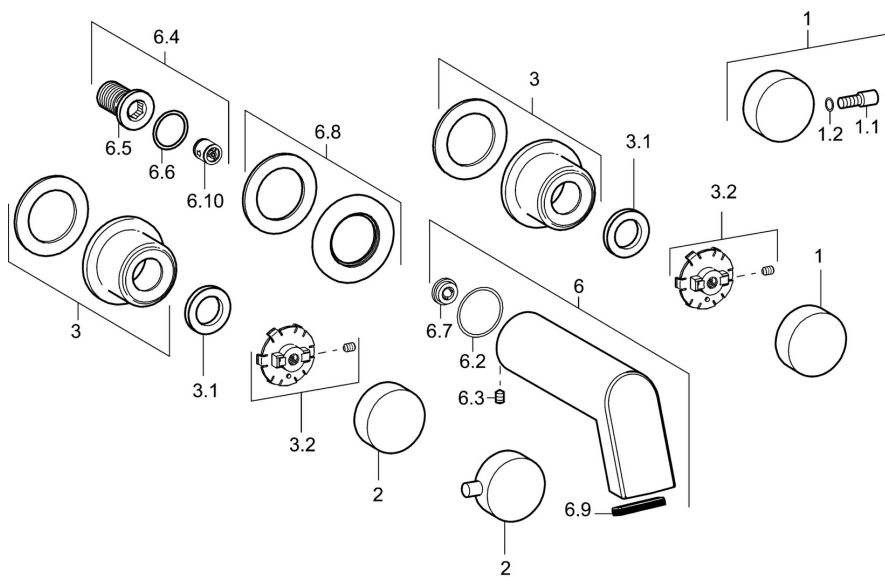

EAN: 4015474162983
static.hansa.com/57222103

- Lavabo
- A due maniglie, Set esterno
- Montaggio a parete con unità d'incasso
- Cromo
- Bocca fissa
- Due leve/manopole
- Valvola/e di non ritorno
- Placca rotonda
- Bocca a cascata

Dati tecnici

Caratteristiche tecniche

Misura DN (dimensione nominale)	DN15
Fornitura di acqua calda	max. +80°C
Pressione di esercizio	0.5-10 bar
Projection	240 mm
Backflow prevention (EN1717)	EB
Materiale	Ottone

Norme

Standard EN	EN 200
-------------	---------------

Parti di ricambio

SP57212103

	Nome	Codice
1	Maniglia, COLD	59913269
1	Leva Fuori produzione	59913194
1.2	O-ring, d 4x1	59902331
2	Leva Fuori produzione	59913193
2	Maniglia, HOT	59913270
3	Piastra, d 65 mm	59913268
3.1	Dado di fissaggio, d35.5xM24x1	59912023
3.2	Anello Fuori produzione	59913267
6	Bocca, L=160 Cromo	59913174
6	Bocca, L=240 Cromo	59913175
6.2	O-ring, 34x2	59912533
6.3	Screw, M6x9 Fuori produzione	59911237
6.4	Niplo di collegamento, G1/2	59911229
6.6	O-ring, d 25x2.5	59905053
6.7	Limitatore di portata, 4L/min	59912951
6.8	Piastra, d 65 mm Cromo Fuori produzione	59913109
6.9	Aereatore	59913082
6.10	Valvola antiriflusso	59905714
N.I.	Prolunga, 80 mm	59910424