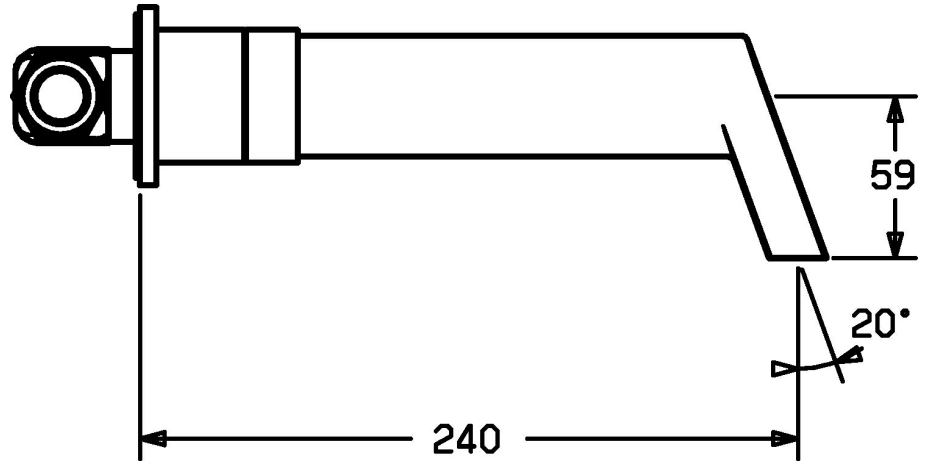

EAN: 4015474162983
static.hansa.com/57222103

- Lavabo
- A due maniglie, Set esterno
- Montaggio a parete con unità d'incasso
- Cromo
- Bocca fissa
- Due leve/manopole
- Valvola/e di non ritorno
- Placca rotonda
- Bocca a cascata

Dati tecnici

Caratteristiche tecniche

Misura DN (dimensione nominale)	DN15
Fornitura di acqua calda	max. +80°C
Pressione di esercizio	0.5-10 bar
Projection	240 mm
Backflow prevention (EN1717)	EB
Materiale	Ottone

Norme

Standard EN	EN 200
-------------	---------------

Parti di ricambio

SP57212103

	Nome	Codice
1	Maniglia, COLD	59913269
1	Leva Fuori produzione	59913194
1.2	O-ring, d 4x1	59902331
2	Leva Fuori produzione	59913193
2	Maniglia, HOT	59913270
3	Piastra, d 65 mm	59913268
3.1	Dado di fissaggio, d35.5xM24x1	59912023
3.2	Anello Fuori produzione	59913267
6	Bocca, L=160 Cromo	59913174
6	Bocca, L=240 Cromo	59913175
6.2	O-ring, 34x2	59912533
6.3	Screw, M6x9 Fuori produzione	59911237
6.4	Niplo di collegamento, G1/2	59911229
6.6	O-ring, d 25x2.5	59905053
6.7	Limitatore di portata, 4L/min	59912951
6.8	Piastra, d 65 mm Cromo Fuori produzione	59913109
6.9	Aereatore	59913082
6.10	Valvola antiriflusso	59905714
N.I.	Prolunga, 80 mm	59910424