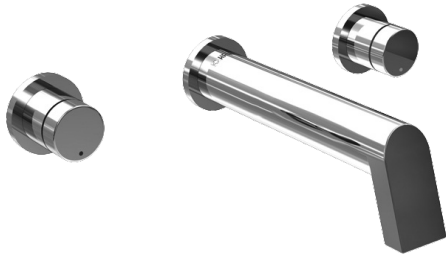

EAN: 4015474162983
static.hansa.com/57222103

- Lavabo
- A due maniglie, Set esterno
- Montaggio a parete con unità d'incasso
- Cromo
- Bocca fissa
- Due leve/manopole
- Valvola/e di non ritorno
- Placca rotonda
- Bocca a cascata

Dati tecnici

Caratteristiche tecniche

Misura DN (dimensione nominale)	DN15
Fornitura di acqua calda	max. +80°C
Pressione di esercizio	0.5-10 bar
Projection	240 mm
Backflow prevention (EN1717)	EB
Materiale	Ottone

Norme

Standard EN	EN 200
-------------	---------------

Parti di ricambio

SP57212103

	Nome	Codice
1	Maniglia, COLD	59913269
1	Leva Fuori produzione	59913194
1.2	O-ring, d 4x1	59902331
2	Leva Fuori produzione	59913193
2	Maniglia, HOT	59913270
3	Piastra, d 65 mm	59913268
3.1	Dado di fissaggio, d35.5xM24x1	59912023
3.2	Anello Fuori produzione	59913267
6	Bocca, L=160 Cromo	59913174
6	Bocca, L=240 Cromo	59913175
6.2	O-ring, 34x2	59912533
6.3	Screw, M6x9 Fuori produzione	59911237
6.4	Niplo di collegamento, G1/2	59911229
6.6	O-ring, d 25x2.5	59905053
6.7	Limitatore di portata, 4L/min	59912951
6.8	Piastra, d 65 mm Cromo Fuori produzione	59913109
6.9	Aereatore	59913082
6.10	Valvola antiriflusso	59905714
N.I.	Prolunga, 80 mm	59910424