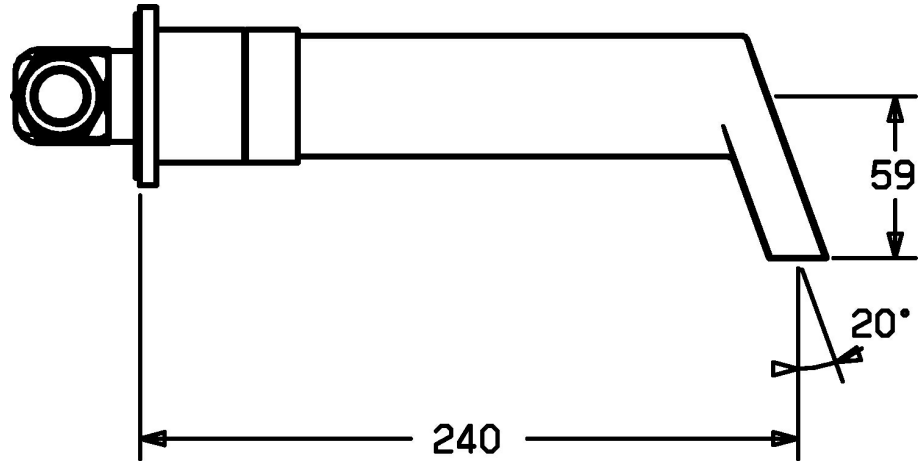

EAN: 4015474162983
static.hansa.com/57222103

- Waschtisch
- Zweigriff, Fertigmontageset
- Wandmontage für Unterputz-Einbaukörper
- Chrom
- Feststehender Auslauf
- Zweihandbedienhebel/Griffe
- Rückflussverhinderer
- Rosette rund
- Schwallauslauf

Technische Daten

Technische Eigenschaften

DN-Größe (Nennmaß)	DN15
Warmwasserversorgung	max. +80°C
Arbeitsdruck	0.5-10 bar
Ausladung	240 mm
Sicherungseinrichtung (EN1717)	EB
Werkstoff	Messing

Vorschriften

EN Standard	EN 200
-------------	---------------

Ersatzteile

SP57212103

	Name	Art.-Nr.
1	Griff, COLD	59913269
1	Hebel Ausgelaufen	59913194
1.2	O-Ring, d 4x1	59902331
2	Hebel Ausgelaufen	59913193
2	Griff, HOT	59913270
3	Rosette, d 65 mm	59913268
3.1	Gegenmutter, d35,5xM24x1	59912023
3.2	Ring Ausgelaufen	59913267
6	Auslauf, L=160	59913174
6	Auslauf, L=240	59913175
6.2	O-Ring, 34x2	59912533
6.3	Schraube, M6x9 Ausgelaufen	59911237
6.4	Anschlussnippel, G1/2	59911229
6.6	O-Ring, d 25x2.5	59905053
6.7	Durchflussbegrenzer, 4L/min	59912951
6.8	Rosette, d 65 mm Ausgelaufen	59913109
6.9	Luftsprudler	59913082
6.10	Rückschlagventil	59905714
N.I.	Verlängerungssatz, 80 mm	59910424