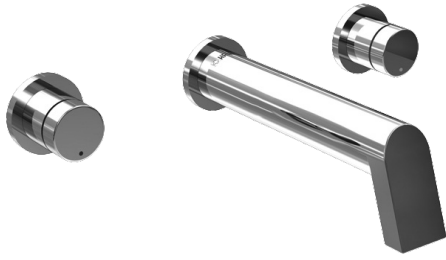

EAN: 4015474162983
static.hansa.com/57222103

- Waschtisch
- Zweigriff, Fertigmontageset
- Wandmontage für Unterputz-Einbaukörper
- Chrom
- Feststehender Auslauf
- Zweihandbedienhebel/Griffe
- Rückflussverhinderer
- Rosette rund
- Schwallauslauf

Technische Daten

Technische Eigenschaften

DN-Größe (Nennmaß)	DN15
Warmwasserversorgung	max. +80°C
Arbeitsdruck	0.5-10 bar
Ausladung	240 mm
Sicherungseinrichtung (EN1717)	EB
Werkstoff	Messing

Vorschriften

EN Standard	EN 200
-------------	---------------

Ersatzteile

SP57212103

	Name	Art.-Nr.
1	Griff, COLD	59913269
1	Hebel Ausgelaufen	59913194
1.2	O-Ring, d 4x1	59902331
2	Hebel Ausgelaufen	59913193
2	Griff, HOT	59913270
3	Rosette, d 65 mm	59913268
3.1	Gegenmutter, d35,5xM24x1	59912023
3.2	Ring Ausgelaufen	59913267
6	Auslauf, L=160	59913174
6	Auslauf, L=240	59913175
6.2	O-Ring, 34x2	59912533
6.3	Schraube, M6x9 Ausgelaufen	59911237
6.4	Anschlussnippel, G1/2	59911229
6.6	O-Ring, d 25x2.5	59905053
6.7	Durchflussbegrenzer, 4L/min	59912951
6.8	Rosette, d 65 mm Ausgelaufen	59913109
6.9	Luftsprudler	59913082
6.10	Rückschlagventil	59905714
N.I.	Verlängerungssatz, 80 mm	59910424