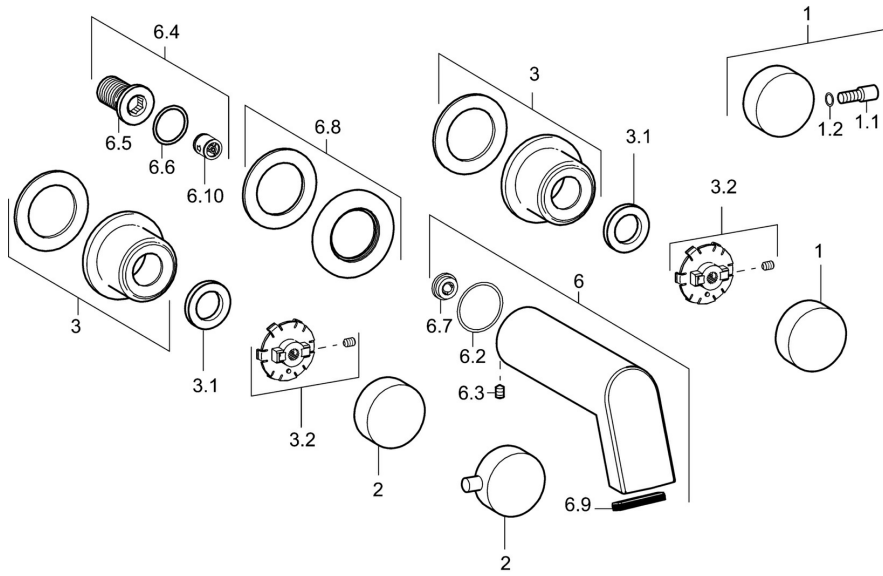

EAN: 4015474162983
static.hansa.com/57222103

- Waschtisch
- Zweigriff, Fertigmontageset
- Wandmontage für Unterputz-Einbaukörper
- Chrom
- Feststehender Auslauf
- Zweihandbedienhebel/Griffe
- Rückflussverhinderer
- Rosette rund
- Schwallauslauf

Technische Daten

Technische Eigenschaften

DN-Größe (Nennmaß)	DN15
Warmwasserversorgung	max. +80°C
Arbeitsdruck	0.5-10 bar
Ausladung	240 mm
Sicherungseinrichtung (EN1717)	EB
Werkstoff	Messing

Vorschriften

EN Standard	EN 200
-------------	---------------

Ersatzteile

SP57212103

	Name	Art.-Nr.
1	Griff, COLD	59913269
1	Hebel Ausgelaufen	59913194
1.2	O-Ring, d 4x1	59902331
2	Hebel Ausgelaufen	59913193
2	Griff, HOT	59913270
3	Rosette, d 65 mm	59913268
3.1	Gegenmutter, d35,5xM24x1	59912023
3.2	Ring Ausgelaufen	59913267
6	Auslauf, L=160	59913174
6	Auslauf, L=240	59913175
6.2	O-Ring, 34x2	59912533
6.3	Schraube, M6x9 Ausgelaufen	59911237
6.4	Anschlussnippel, G1/2	59911229
6.6	O-Ring, d 25x2.5	59905053
6.7	Durchflussbegrenzer, 4L/min	59912951
6.8	Rosette, d 65 mm Ausgelaufen	59913109
6.9	Luftsprudler	59913082
6.10	Rückschlagventil	59905714
N.I.	Verlängerungssatz, 80 mm	59910424