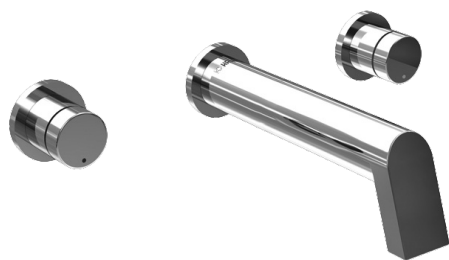

EAN: 4015474162983
static.hansa.com/57222103

- Umyvadlo
- Dvě ovládací páky, Sada pro konečnou montáž
- Podomítková instalace
- Chrom
- Pevné výtokové rameno
- Dvě ovládací páky/ rukojeti
- Zpětný ventil (-y)
- Kulatá rozeta
- Přívodový proud vody

Technické údaje

Technické vlastnosti

Velikost DN (jmenovitý rozměr)	DN15
Zdroj teplé vody	max. +80°C
Pracovní tlak	0.5-10 bar
Projection	240 mm
Zabezpečení proti zpětnému toku (ČSN EN 1717)	EB
Materiál	Mosaz

Předpisy

Norma EN	EN 200
----------	---------------

Náhradní díly

SP57212103

	Název	Kód
1	Ovládací páka, COLD	59913269
1	Páka Ukončeno	59913194
1.2	O-kroužek, d 4x1	59902331
2	Páka Ukončeno	59913193
2	Ovládací páka, HOT	59913270
3	Kryt příruby, d 65 mm	59913268
3.1	Upevňovací matice, d35.5xM24x1	59912023
3.2	Kroužek Ukončeno	59913267
6	Výtokové rameno, L=160	59913174
6	Výtokové rameno, L=240	59913175
6.2	O-kroužek, 34x2	59912533
6.3	Šroub, M6x9 Ukončeno	59911237
6.4	Připojovací šroubení, G1/2	59911229
6.6	O-kroužek, d 25x2.5	59905053
6.7	Regulátor průtoku, 4L/min	59912951
6.8	Kryt příruby, d 65 mm Ukončeno	59913109
6.9	Aerator	59913082
6.10	Zpětný ventil	59905714
N.I.	Nástavec-sada, 80 mm	59910424