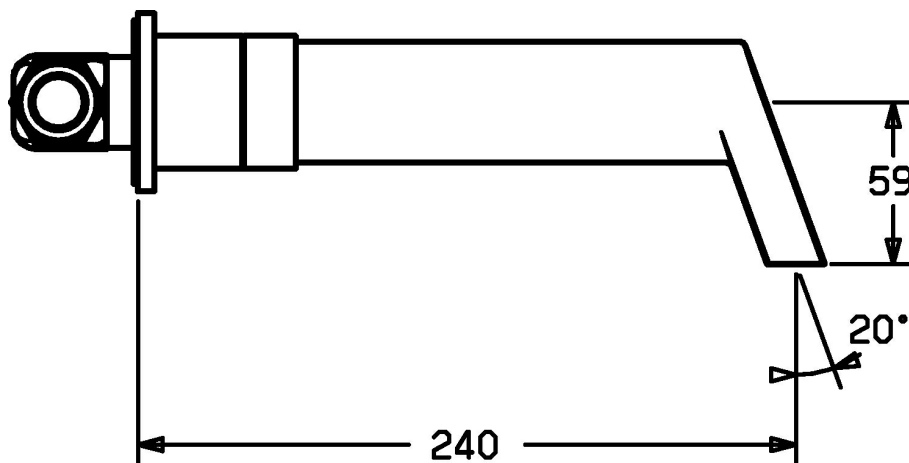

EAN: 4015474162983
static.hansa.com/57222103

- Umyvadlo
- Dvě ovládací páky, Sada pro konečnou montáž
- Podomítková instalace
- Chrom
- Pevné výtokové rameno
- Dvě ovládací páky/ rukojeti
- Zpětný ventil (-y)
- Kulatá rozeta
- Přívodový proud vody

Technické údaje

Technické vlastnosti

Velikost DN (jmenovitý rozměr)	DN15
Zdroj teplé vody	max. +80°C
Pracovní tlak	0.5-10 bar
Projection	240 mm
Zabezpečení proti zpětnému toku (ČSN EN 1717)	EB
Materiál	Mosaz

Předpisy

Norma EN	EN 200
----------	---------------

Náhradní díly

SP57212103

	Název	Kód
1	Ovládací páka, COLD	59913269
1	Páka Ukončeno	59913194
1.2	O-kroužek, d 4x1	59902331
2	Páka Ukončeno	59913193
2	Ovládací páka, HOT	59913270
3	Kryt příruby, d 65 mm	59913268
3.1	Upevňovací matice, d35.5xM24x1	59912023
3.2	Kroužek Ukončeno	59913267
6	Výtokové rameno, L=160	59913174
6	Výtokové rameno, L=240	59913175
6.2	O-kroužek, 34x2	59912533
6.3	Šroub, M6x9 Ukončeno	59911237
6.4	Připojovací šroubení, G1/2	59911229
6.6	O-kroužek, d 25x2.5	59905053
6.7	Regulátor průtoku, 4L/min	59912951
6.8	Kryt příruby, d 65 mm Ukončeno	59913109
6.9	Aerator	59913082
6.10	Zpětný ventil	59905714
N.I.	Nástavec-sada, 80 mm	59910424