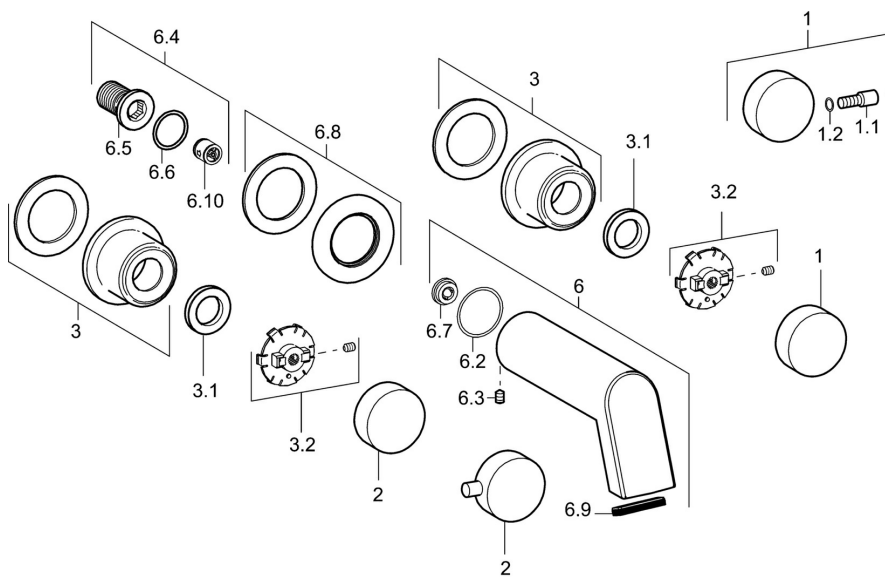

EAN: 4015474162983
static.hansa.com/57222103

- Umyvadlo
- Dvě ovládací páky, Sada pro konečnou montáž
- Podomítková instalace
- Chrom
- Pevné výtokové rameno
- Dvě ovládací páky/ rukojeti
- Zpětný ventil (-y)
- Kulatá rozeta
- Přívodový proud vody

Technické údaje

Technické vlastnosti

Velikost DN (jmenovitý rozměr)	DN15
Zdroj teplé vody	max. +80°C
Pracovní tlak	0.5-10 bar
Projection	240 mm
Zabezpečení proti zpětnému toku (ČSN EN 1717)	EB
Materiál	Mosaz

Předpisy

Norma EN	EN 200
----------	---------------

Náhradní díly

SP57212103

	Název	Kód
1	Ovládací páka, COLD	59913269
1	Páka Ukončeno	59913194
1.2	O-kroužek, d 4x1	59902331
2	Páka Ukončeno	59913193
2	Ovládací páka, HOT	59913270
3	Kryt příruby, d 65 mm	59913268
3.1	Upevňovací matice, d35.5xM24x1	59912023
3.2	Kroužek Ukončeno	59913267
6	Výtokové rameno, L=160	59913174
6	Výtokové rameno, L=240	59913175
6.2	O-kroužek, 34x2	59912533
6.3	Šroub, M6x9 Ukončeno	59911237
6.4	Připojovací šroubení, G1/2	59911229
6.6	O-kroužek, d 25x2.5	59905053
6.7	Regulátor průtoku, 4L/min	59912951
6.8	Kryt příruby, d 65 mm Ukončeno	59913109
6.9	Aerator	59913082
6.10	Zpětný ventil	59905714
N.I.	Nástavec-sada, 80 mm	59910424