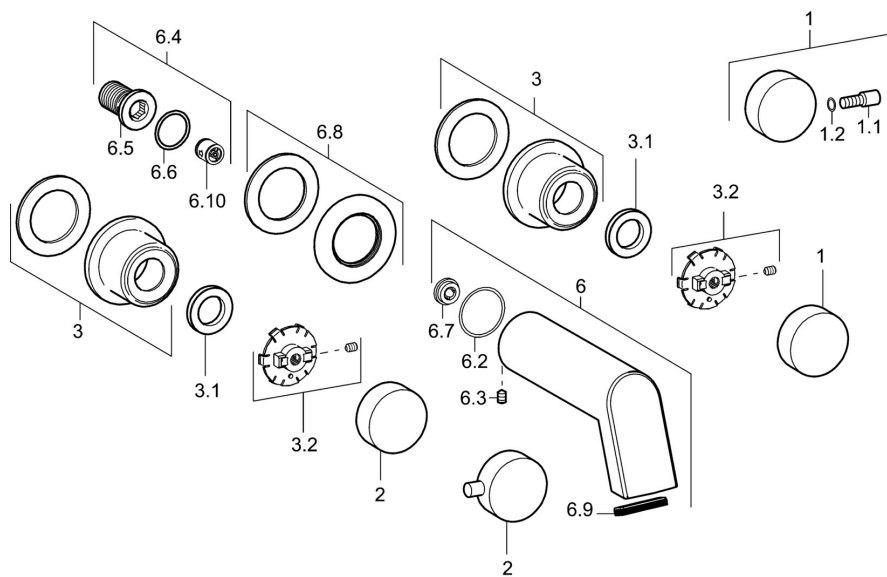

EAN: 4015474162969
static.hansa.com/57212103

- Umývadlo
- Dve ovládacie páky / rukoväte
- Podomietková inštalácia
- Chróm
- Pevné výtokové rameno
- Dve ovládacie páky / rukoväte
- Spätný ventil (-y)
- Gulatá rozeta
- Prívalový prúd vody

Technické údaje

Technické vlastnosti

| | |
|------------------------------|-------------------|
| Veľkosť DN (menovitý rozmer) | DN15 |
| Dodávka teplej vody | max. +80°C |
| Pracovný tlak | 0.5-10 bar |
| Projection | 160 mm |
| Spätná klapka (STN EN 1717) | EB |
| Materiál | Mosadz |

Predpisy

| | |
|----------|---------------|
| Norma EN | EN 200 |
|----------|---------------|

Náhradné diely

SP57212103

| | Názov | Kód |
|------|--------------------------------|----------|
| 1 | Rukoväť, COLD | 59913269 |
| 1 | Ovládacia rukoväť Ukončené | 59913194 |
| 1.2 | O-krúžok, d 4x1 | 59902331 |
| 2 | Ovládacia rukoväť Ukončené | 59913193 |
| 2 | Rukoväť, HOT | 59913270 |
| 3 | Kryt príruby, d 65 mm | 59913268 |
| 3.1 | Prítlačná matica, d35.5xM24x1 | 59912023 |
| 3.2 | Krúžok Ukončené | 59913267 |
| 6 | Výtokové rameno, L=160 | 59913174 |
| 6 | Výtokové rameno, L=240 | 59913175 |
| 6.2 | O-krúžok, 34x2 | 59912533 |
| 6.3 | Skrutka, M6x9 Ukončené | 59911237 |
| 6.4 | Pripojovacie šróbenie, G1/2 | 59911229 |
| 6.6 | O-krúžok, d 25x2.5 | 59905053 |
| 6.7 | Regulátor prietoku, 4L/min | 59912951 |
| 6.8 | Kryt príruby, d 65 mm Ukončené | 59913109 |
| 6.9 | Aerator | 59913082 |
| 6.10 | Spätný ventil | 59905714 |
| N.I. | Nadstavný segment, 80 mm | 59910424 |