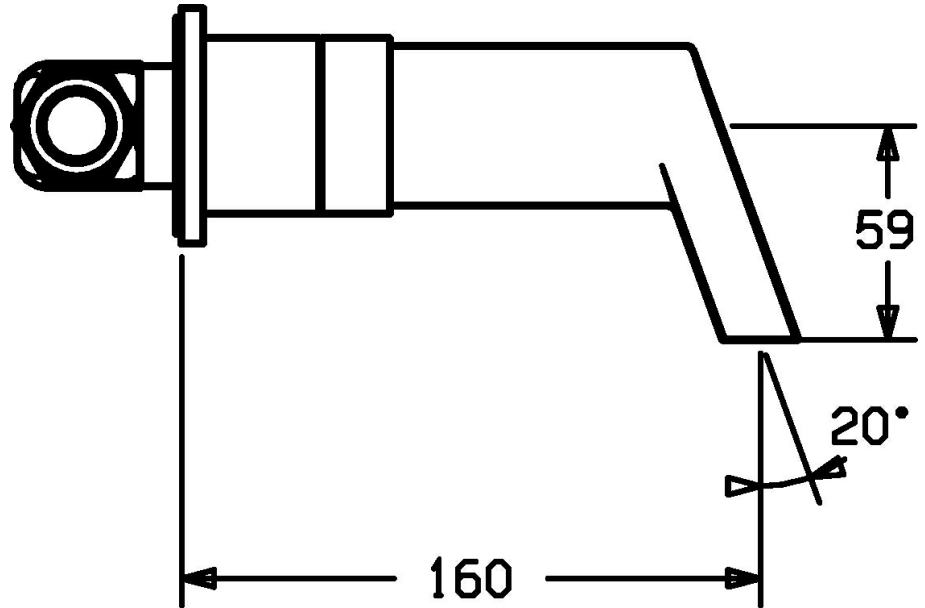

EAN: 4015474162969
static.hansa.com/57212103

- Umývadlo
- Dve ovládacie páky / rukoväte
- Podomietková inštalácia
- Chróm
- Pevné výtokové rameno
- Dve ovládacie páky / rukoväte
- Spätný ventil (-y)
- Gulatá rozeta
- Prívalový prúd vody

Technické údaje

Technické vlastnosti

| | |
|------------------------------|-------------------|
| Veľkosť DN (menovitý rozmer) | DN15 |
| Dodávka teplej vody | max. +80°C |
| Pracovný tlak | 0.5-10 bar |
| Projection | 160 mm |
| Spätná klapka (STN EN 1717) | EB |
| Materiál | Mosadz |

Predpisy

| | |
|----------|---------------|
| Norma EN | EN 200 |
|----------|---------------|

Náhradné diely

SP57212103

| | Názov | Kód |
|------|--------------------------------|----------|
| 1 | Rukoväť, COLD | 59913269 |
| 1 | Ovládacia rukoväť Ukončené | 59913194 |
| 1.2 | O-krúžok, d 4x1 | 59902331 |
| 2 | Ovládacia rukoväť Ukončené | 59913193 |
| 2 | Rukoväť, HOT | 59913270 |
| 3 | Kryt príruby, d 65 mm | 59913268 |
| 3.1 | Prítlačná matica, d35.5xM24x1 | 59912023 |
| 3.2 | Krúžok Ukončené | 59913267 |
| 6 | Výtokové rameno, L=160 | 59913174 |
| 6 | Výtokové rameno, L=240 | 59913175 |
| 6.2 | O-krúžok, 34x2 | 59912533 |
| 6.3 | Skrutka, M6x9 Ukončené | 59911237 |
| 6.4 | Pripojovacie šróbenie, G1/2 | 59911229 |
| 6.6 | O-krúžok, d 25x2.5 | 59905053 |
| 6.7 | Regulátor prietoku, 4L/min | 59912951 |
| 6.8 | Kryt príruby, d 65 mm Ukončené | 59913109 |
| 6.9 | Aerator | 59913082 |
| 6.10 | Spätný ventil | 59905714 |
| N.I. | Nadstavný segment, 80 mm | 59910424 |