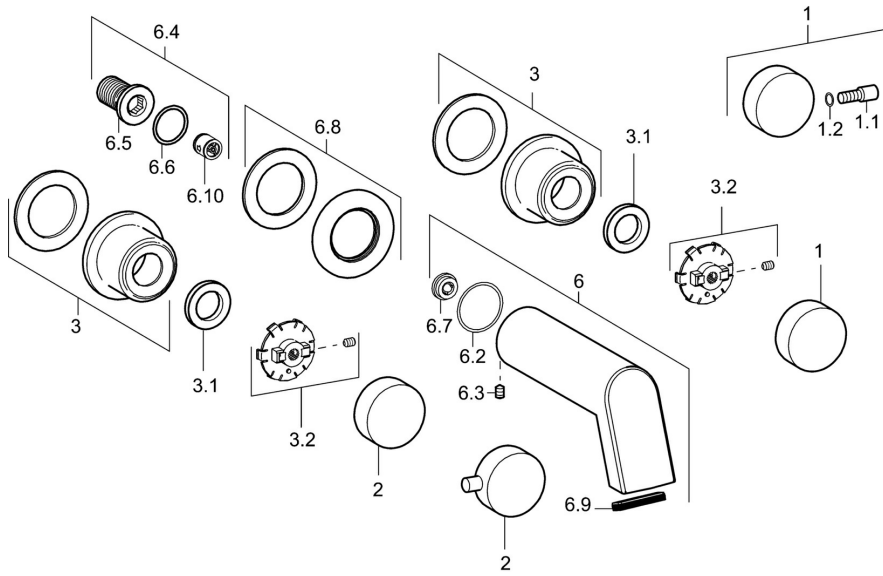

EAN: 4015474162969
static.hansa.com/57212103

- Wastafel
- Tweegreeps, Afbouwset
- Wandmontage voor inbouwunit
- Chroom
- Vaste uitloop
- Tweegreeps bediend
- Terugslagklep
- Ronde rozet
- Waterval perlator

Technische gegevens

Technische eigenschappen

DN-maat	DN15
Warmwatertoevoer	max. +80°C
Werkdruk	0.5-10 bar
Projection	160 mm
Terugstroom beveiliging (EN1717)	EB
Materiaal	brass

Voorschriften

EN-norm	EN 200
---------	---------------

Reserveonderdelen

SP57212103

	Naam	Code
1	Hendel, COLD	59913269
1	Hendel Stopgezet	59913194
1.2	O-ring, d 4x1	59902331
2	Hendel Stopgezet	59913193
2	Hendel, HOT	59913270
3	Afdekplaat, d 65 mm	59913268
3.1	Schroefring, d35.5xM24x1	59912023
3.2	Ring Stopgezet	59913267
6	Uitloop, L=160 Chroom	59913174
6	Uitloop, L=240 Chroom	59913175
6.2	O-ring, 34x2	59912533
6.3	Schroef, M6x9 Stopgezet	59911237
6.4	Aansluitnippel, G1/2	59911229
6.6	O-ring, d 25x2.5	59905053
6.7	Doorvoerbegrenzer, 4L/min	59912951
6.8	Afdekplaat, d 65 mm Chroom Stopgezet	59913109
6.9	Mousseur	59913082
6.10	Terugslagklep	59905714
N.I.	Inbouwverlengstuk compleet, 80 mm	59910424