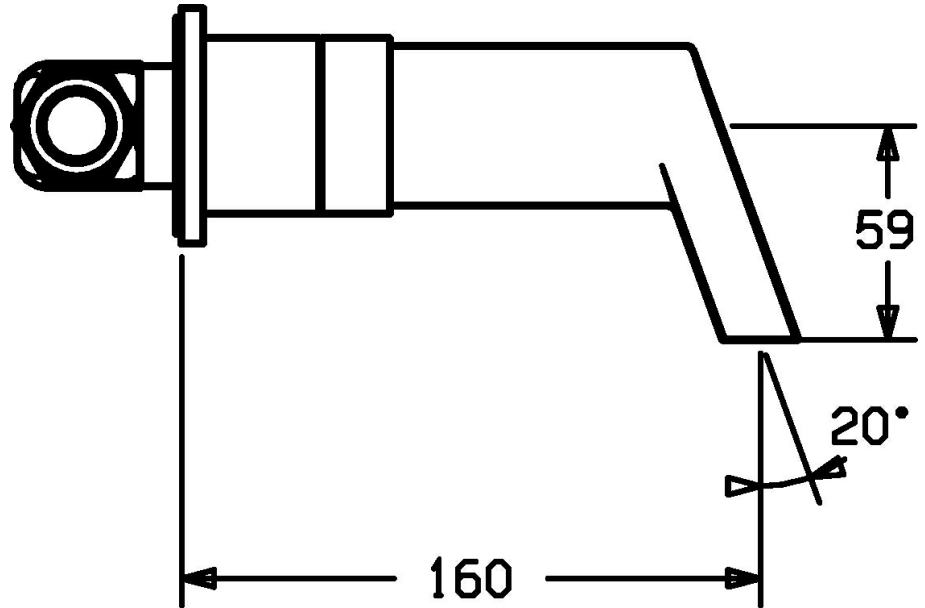

EAN: 4015474162969
static.hansa.com/57212103

- Wastafel
- Tweegreeps, Afbouwset
- Wandmontage voor inbouwunit
- Chroom
- Vaste uitloop
- Tweegreeps bediend
- Terugslagklep
- Ronde rozet
- Waterval perlator

Technische gegevens

Technische eigenschappen

DN-maat	DN15
Warmwatertoevoer	max. +80°C
Werkdruk	0.5-10 bar
Projection	160 mm
Terugstroom beveiliging (EN1717)	EB
Materiaal	brass

Voorschriften

EN-norm	EN 200
---------	---------------

Reserveonderdelen

SP57212103

	Naam	Code
1	Hendel, COLD	59913269
1	Hendel Stopgezet	59913194
1.2	O-ring, d 4x1	59902331
2	Hendel Stopgezet	59913193
2	Hendel, HOT	59913270
3	Afdekplaat, d 65 mm	59913268
3.1	Schroefring, d35.5xM24x1	59912023
3.2	Ring Stopgezet	59913267
6	Uitloop, L=160 Chroom	59913174
6	Uitloop, L=240 Chroom	59913175
6.2	O-ring, 34x2	59912533
6.3	Schroef, M6x9 Stopgezet	59911237
6.4	Aansluitnippel, G1/2	59911229
6.6	O-ring, d 25x2.5	59905053
6.7	Doorvoerbegrenzer, 4L/min	59912951
6.8	Afdekplaat, d 65 mm Chroom Stopgezet	59913109
6.9	Mousseur	59913082
6.10	Terugslagklep	59905714
N.I.	Inbouwverlengstuk compleet, 80 mm	59910424