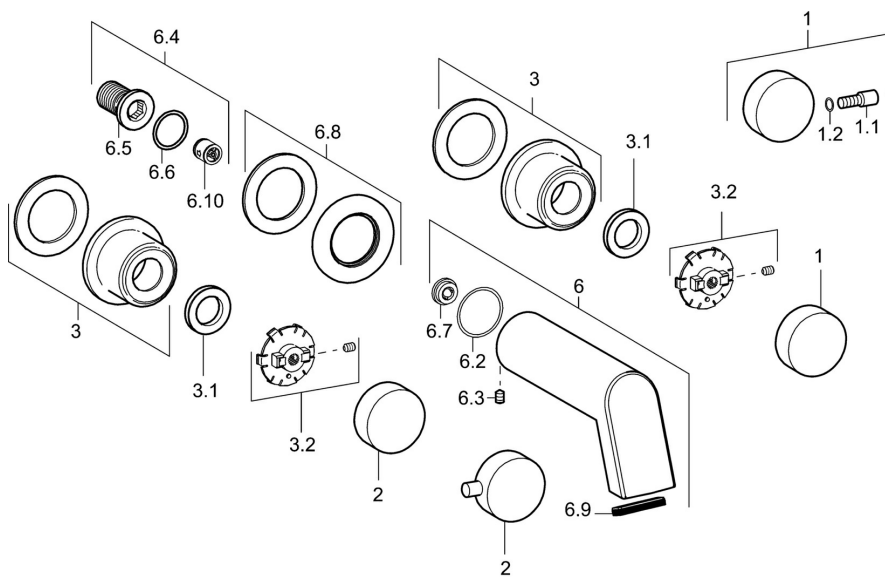

EAN: 4015474162969
static.hansa.com/57212103

- Lavabo
- A due maniglie, Set esterno
- Montaggio a parete con unità d'incasso
- Cromo
- Bocca fissa
- Due leve/manopole
- Valvola/e di non ritorno
- Placca rotonda
- Bocca a cascata

Dati tecnici

Caratteristiche tecniche

Misura DN (dimensione nominale)	DN15
Fornitura di acqua calda	max. +80°C
Pressione di esercizio	0.5-10 bar
Projection	160 mm
Backflow prevention (EN1717)	EB
Materiale	Ottone

Norme

Standard EN	EN 200
-------------	---------------

Parti di ricambio

SP57212103

	Nome	Codice
1	Maniglia, COLD	59913269
1	Leva Fuori produzione	59913194
1.2	O-ring, d 4x1	59902331
2	Leva Fuori produzione	59913193
2	Maniglia, HOT	59913270
3	Piastra, d 65 mm	59913268
3.1	Dado di fissaggio, d35.5xM24x1	59912023
3.2	Anello Fuori produzione	59913267
6	Bocca, L=160 Cromo	59913174
6	Bocca, L=240 Cromo	59913175
6.2	O-ring, 34x2	59912533
6.3	Screw, M6x9 Fuori produzione	59911237
6.4	Niplo di collegamento, G1/2	59911229
6.6	O-ring, d 25x2.5	59905053
6.7	Limitatore di portata, 4L/min	59912951
6.8	Piastra, d 65 mm Cromo Fuori produzione	59913109
6.9	Aereatore	59913082
6.10	Valvola antiriflusso	59905714
N.I.	Prolunga, 80 mm	59910424