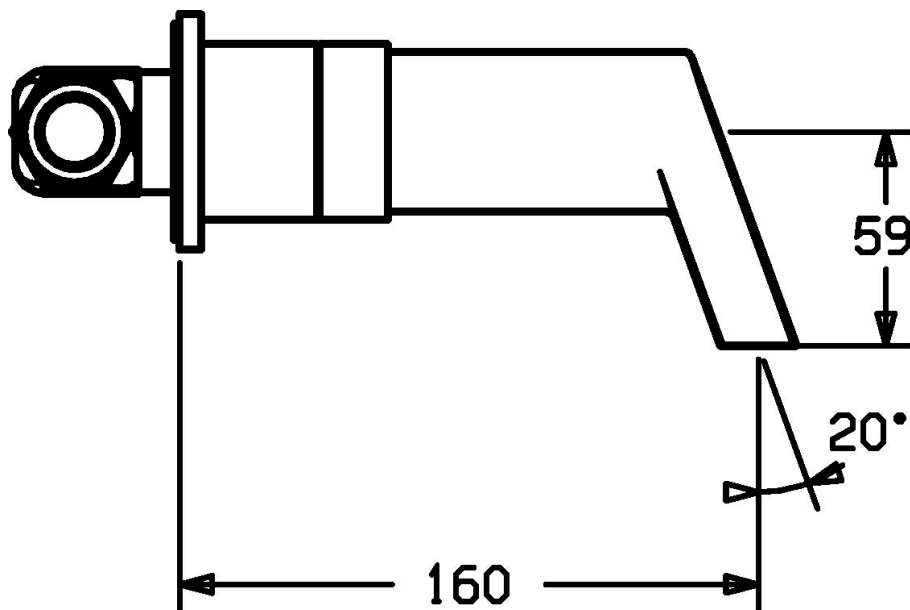

EAN: 4015474162969
static.hansa.com/57212103

- Lavabo
- A due maniglie, Set esterno
- Montaggio a parete con unità d'incasso
- Cromo
- Bocca fissa
- Due leve/manopole
- Valvola/e di non ritorno
- Placca rotonda
- Bocca a cascata

Dati tecnici

Caratteristiche tecniche

Misura DN (dimensione nominale)	DN15
Fornitura di acqua calda	max. +80°C
Pressione di esercizio	0.5-10 bar
Projection	160 mm
Backflow prevention (EN1717)	EB
Materiale	Ottone

Norme

Standard EN	EN 200
-------------	---------------

Parti di ricambio

SP57212103

	Nome	Codice
1	Maniglia, COLD	59913269
1	Leva Fuori produzione	59913194
1.2	O-ring, d 4x1	59902331
2	Leva Fuori produzione	59913193
2	Maniglia, HOT	59913270
3	Piastra, d 65 mm	59913268
3.1	Dado di fissaggio, d35.5xM24x1	59912023
3.2	Anello Fuori produzione	59913267
6	Bocca, L=160 Cromo	59913174
6	Bocca, L=240 Cromo	59913175
6.2	O-ring, 34x2	59912533
6.3	Screw, M6x9 Fuori produzione	59911237
6.4	Niplo di collegamento, G1/2	59911229
6.6	O-ring, d 25x2.5	59905053
6.7	Limitatore di portata, 4L/min	59912951
6.8	Piastra, d 65 mm Cromo Fuori produzione	59913109
6.9	Aereatore	59913082
6.10	Valvola antiriflusso	59905714
N.I.	Prolunga, 80 mm	59910424