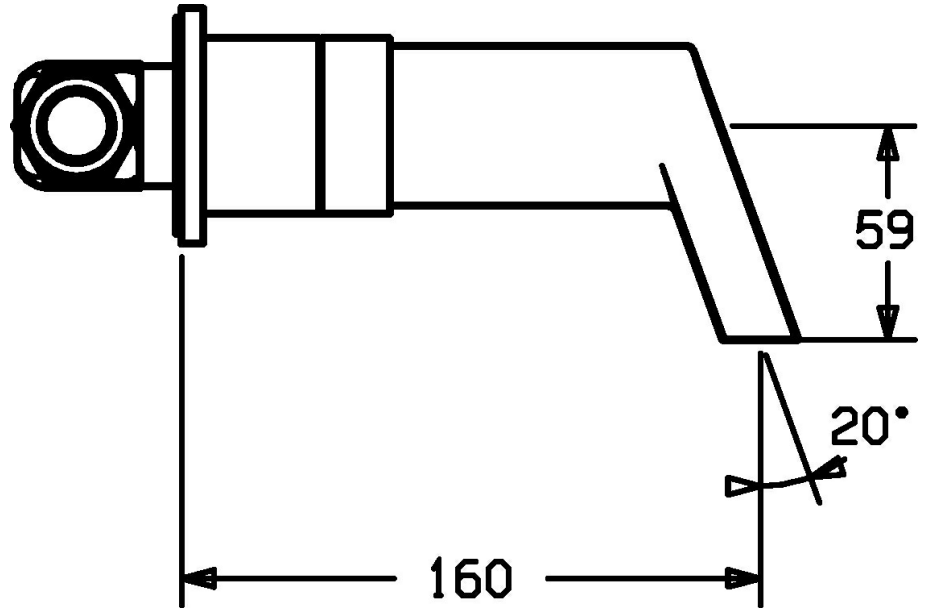

EAN: 4015474162969
static.hansa.com/57212103

- Waschtisch
- Zweigriff, Fertigmontageset
- Wandmontage für Unterputz-Einbaukörper
- Chrom
- Feststehender Auslauf
- Zweihandbedienhebel/Griffe
- Rückflussverhinderer
- Rosette rund
- Schwallauslauf

Technische Daten

Technische Eigenschaften

DN-Größe (Nennmaß)	DN15
Warmwasserversorgung	max. +80°C
Arbeitsdruck	0.5-10 bar
Ausladung	160 mm
Sicherungseinrichtung (EN1717)	EB
Werkstoff	Messing

Vorschriften

EN Standard	EN 200
-------------	---------------

Ersatzteile

SP57212103

	Name	Art.-Nr.
1	Griff, COLD	59913269
1	Hebel Ausgelaufen	59913194
1.2	O-Ring, d 4x1	59902331
2	Hebel Ausgelaufen	59913193
2	Griff, HOT	59913270
3	Rosette, d 65 mm	59913268
3.1	Gegenmutter, d35,5xM24x1	59912023
3.2	Ring Ausgelaufen	59913267
6	Auslauf, L=160	59913174
6	Auslauf, L=240	59913175
6.2	O-Ring, 34x2	59912533
6.3	Schraube, M6x9 Ausgelaufen	59911237
6.4	Anschlussnippel, G1/2	59911229
6.6	O-Ring, d 25x2.5	59905053
6.7	Durchflussbegrenzer, 4L/min	59912951
6.8	Rosette, d 65 mm Ausgelaufen	59913109
6.9	Luftsprudler	59913082
6.10	Rückschlagventil	59905714
N.I.	Verlängerungssatz, 80 mm	59910424