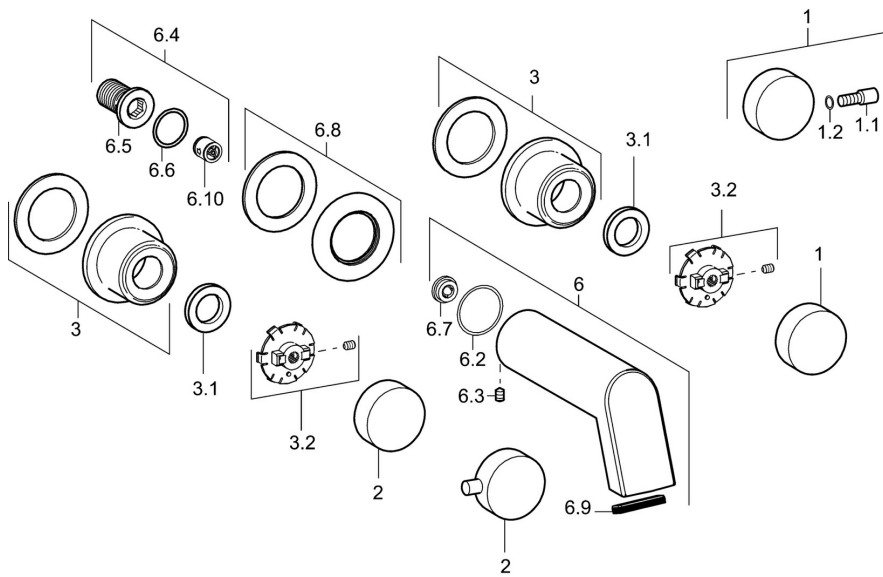

EAN: 4015474162969
static.hansa.com/57212103

- Waschtisch
- Zweigriff, Fertigmontageset
- Wandmontage für Unterputz-Einbaukörper
- Chrom
- Feststehender Auslauf
- Zweihandbedienhebel/Griffe
- Rückflussverhinderer
- Rosette rund
- Schwallauslauf

Technische Daten

Technische Eigenschaften

DN-Größe (Nennmaß)	DN15
Warmwasserversorgung	max. +80°C
Arbeitsdruck	0.5-10 bar
Ausladung	160 mm
Sicherungseinrichtung (EN1717)	EB
Werkstoff	Messing

Vorschriften

EN Standard	EN 200
-------------	---------------

Ersatzteile

SP57212103

	Name	Art.-Nr.
1	Griff, COLD	59913269
1	Hebel Ausgelaufen	59913194
1.2	O-Ring, d 4x1	59902331
2	Hebel Ausgelaufen	59913193
2	Griff, HOT	59913270
3	Rosette, d 65 mm	59913268
3.1	Gegenmutter, d35,5xM24x1	59912023
3.2	Ring Ausgelaufen	59913267
6	Auslauf, L=160	59913174
6	Auslauf, L=240	59913175
6.2	O-Ring, 34x2	59912533
6.3	Schraube, M6x9 Ausgelaufen	59911237
6.4	Anschlussnippel, G1/2	59911229
6.6	O-Ring, d 25x2.5	59905053
6.7	Durchflussbegrenzer, 4L/min	59912951
6.8	Rosette, d 65 mm Ausgelaufen	59913109
6.9	Luftsprudler	59913082
6.10	Rückschlagventil	59905714
N.I.	Verlängerungssatz, 80 mm	59910424