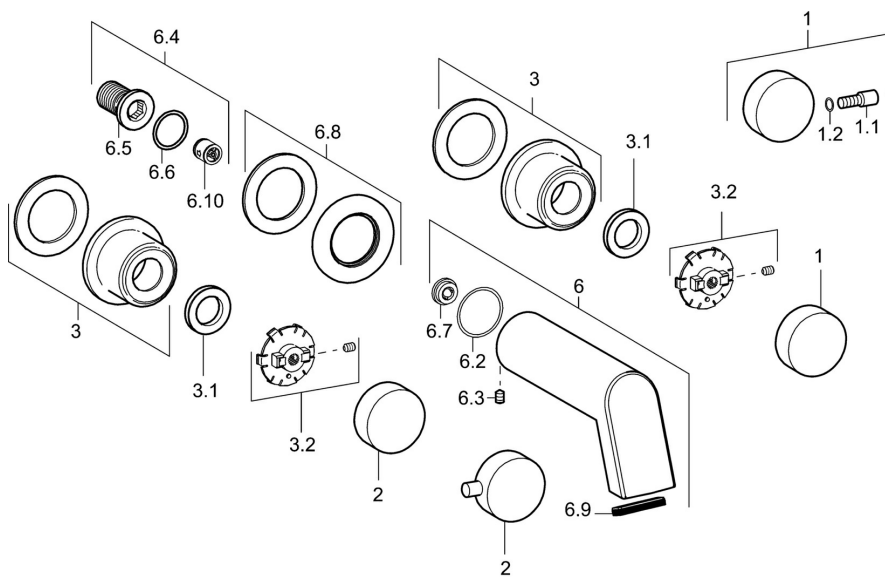

EAN: 4015474162969
static.hansa.com/57212103

- Umyvadlo
- Dvě ovládací páky, Sada pro konečnou montáž
- Podomítková instalace
- Chrom
- Pevné výtokové rameno
- Dvě ovládací páky/ rukojeti
- Zpětný ventil (-y)
- Kulatá rozeta
- Přívodový proud vody

Technické údaje

Technické vlastnosti

Velikost DN (jmenovitý rozměr)	DN15
Zdroj teplé vody	max. +80°C
Pracovní tlak	0.5-10 bar
Projection	160 mm
Zabezpečení proti zpětnému toku (ČSN EN 1717)	EB
Materiál	Mosaz

Předpisy

Norma EN	EN 200
----------	---------------

Náhradní díly

SP57212103

	Název	Kód
1	Ovládací páka, COLD	59913269
1	Páka Ukončeno	59913194
1.2	O-kroužek, d 4x1	59902331
2	Páka Ukončeno	59913193
2	Ovládací páka, HOT	59913270
3	Kryt příruby, d 65 mm	59913268
3.1	Upevňovací matice, d35.5xM24x1	59912023
3.2	Kroužek Ukončeno	59913267
6	Výtokové rameno, L=160	59913174
6	Výtokové rameno, L=240	59913175
6.2	O-kroužek, 34x2	59912533
6.3	Šroub, M6x9 Ukončeno	59911237
6.4	Připojovací šroubení, G1/2	59911229
6.6	O-kroužek, d 25x2.5	59905053
6.7	Regulátor průtoku, 4L/min	59912951
6.8	Kryt příruby, d 65 mm Ukončeno	59913109
6.9	Aerator	59913082
6.10	Zpětný ventil	59905714
N.I.	Nástavec-sada, 80 mm	59910424