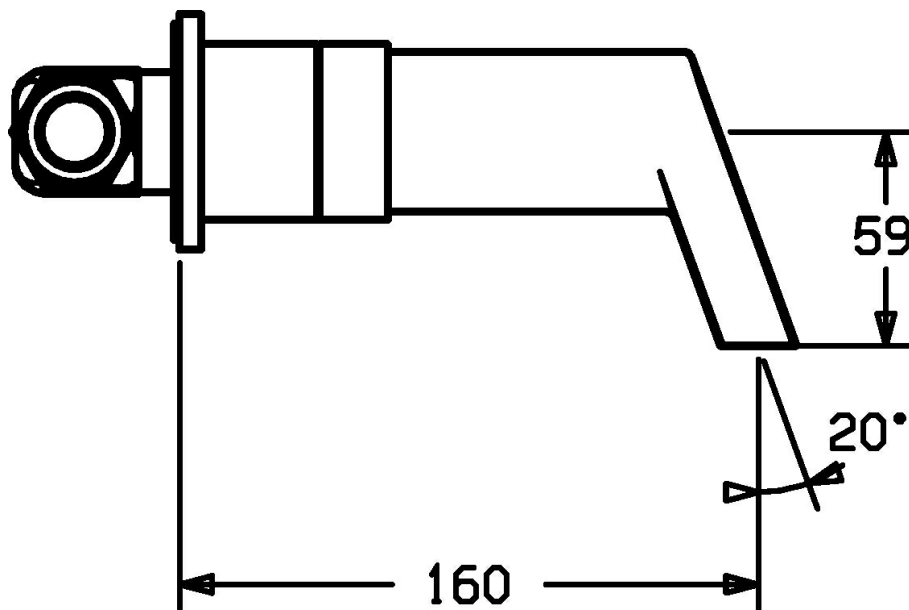

EAN: 4015474162969
static.hansa.com/57212103

- Umyvadlo
- Dvě ovládací páky, Sada pro konečnou montáž
- Podomítková instalace
- Chrom
- Pevné výtokové rameno
- Dvě ovládací páky/ rukojeti
- Zpětný ventil (-y)
- Kulatá rozeta
- Přívodový proud vody

Technické údaje

Technické vlastnosti

Velikost DN (jmenovitý rozměr)	DN15
Zdroj teplé vody	max. +80°C
Pracovní tlak	0.5-10 bar
Projection	160 mm
Zabezpečení proti zpětnému toku (ČSN EN 1717)	EB
Materiál	Mosaz

Předpisy

Norma EN	EN 200
----------	---------------

Náhradní díly

SP57212103

	Název	Kód
1	Ovládací páka, COLD	59913269
1	Páka Ukončeno	59913194
1.2	O-kroužek, d 4x1	59902331
2	Páka Ukončeno	59913193
2	Ovládací páka, HOT	59913270
3	Kryt příruby, d 65 mm	59913268
3.1	Upevňovací matice, d35.5xM24x1	59912023
3.2	Kroužek Ukončeno	59913267
6	Výtokové rameno, L=160	59913174
6	Výtokové rameno, L=240	59913175
6.2	O-kroužek, 34x2	59912533
6.3	Šroub, M6x9 Ukončeno	59911237
6.4	Připojovací šroubení, G1/2	59911229
6.6	O-kroužek, d 25x2.5	59905053
6.7	Regulátor průtoku, 4L/min	59912951
6.8	Kryt příruby, d 65 mm Ukončeno	59913109
6.9	Aerator	59913082
6.10	Zpětný ventil	59905714
N.I.	Nástavec-sada, 80 mm	59910424