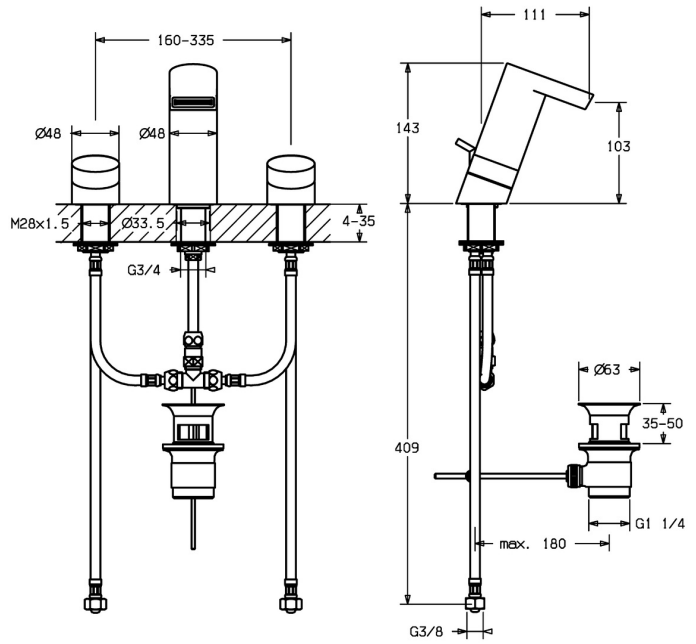

EAN: 4015474162860
static.hansa.com/57202203

- Wastafel
- Tweegreeps
- Wastafelmontage
- Chrom
- Vaste uitloop
- Tweegreeps bediend
- Afvoergarnituur met trekstang
- Temperatuurbegrenzer
- Keramische bovendeeel voor debiet, Vuilfilter(s)
- Flexibele aansluitlang(en)
- Kraanhuis gemaakt van DZR messing
- Waterval perlator

Technische gegevens

Doorstromingseigenschappen

Doorstroomhoeveelheid bij 3 bar (met debietbegrenzers) **6.0 l/min**

Technische eigenschappen

DN-maat **DN15**
 Warmwatertoevoer **max. +70°C**
 Werkdruk **0.5-10 bar**
 Aansluitmaat **G3/8**
 Projection **111 mm**
 Materiaal **brass**

Voorschriften

EN-norm **EN 200**

Reserveonderdelen

SP57202203

Naam	Code
1 Uitloop Stopgezet	59913265
1.1 Mousseur en sleutel, 6 l/min	59913094
1.3 Bevestigingsset Stopgezet	59913262
2 Binnenwerk, G3/8	59913260
2.1 Binnenwerk, G3/8	59913261
2.2 Adapter Wit	59910235
3 Aansluitnippel Stopgezet	59913264
3.2 Fixing part	59913263
3.3 Cramping connector	59905061
4.1 Slangen, L=220 Stopgezet	59913256
4.2 O-ring, 6x1.4	59913266
4.3 Flexibele aansluitingen, L=370, G3/8-M8x1 Stopgezet	59913257
4.4 Vuilfilter	59911684
7 Hendel, COLD	59913258
7 Hendel Stopgezet	59913192
7.2 O-ring, d 4x1	59902331
8 Hendel Stopgezet	59913191
8 Hendel, HOT Stopgezet	59913259
9 Wastegarnituur Chromom	59904620
9.1 Gewichtstuk	59904624
9.2 Trekstang Chromom	59912527