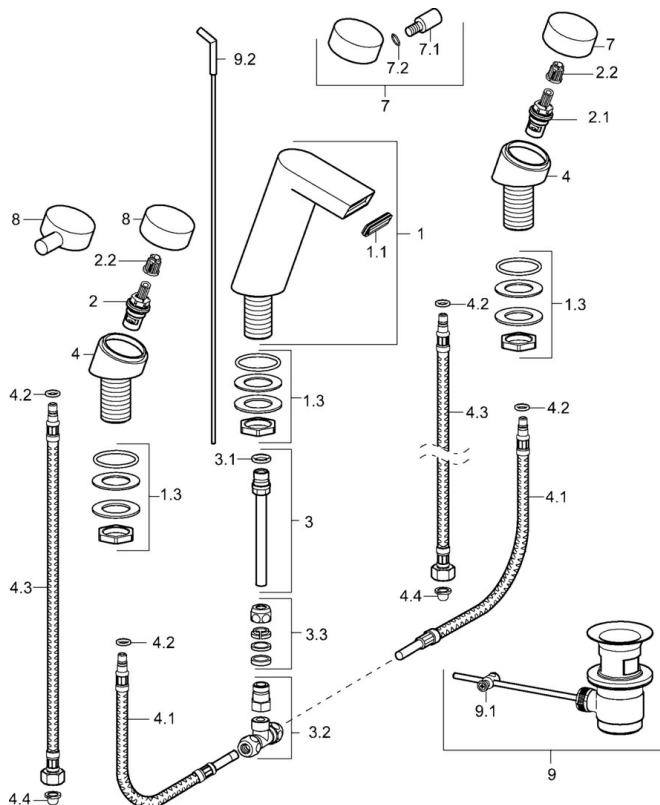

EAN: 4015474162860
static.hansa.com/57202203

- Wastafel
- Tweegreeps
- Wastafelmontage
- Chrom
- Vaste uitloop
- Tweegreeps bediend
- Afvoergarnituur met trekstang
- Temperatuurbegrenzer
- Keramische bovendeeel voor debiet, Vuilfilter(s)
- Flexibele aansluitlang(en)
- Kraanhuis gemaakt van DZR messing
- Waterval perlator

Technische gegevens

Doorstromingseigenschappen

Doorstroomhoeveelheid bij 3 bar (met debietbegrenzers) **6.0 l/min**

Technische eigenschappen

DN-maat **DN15**
 Warmwatertoevoer **max. +70°C**
 Werkdruk **0.5-10 bar**
 Aansluitmaat **G3/8**
 Projection **111 mm**
 Materiaal **brass**

Voorschriften

EN-norm **EN 200**

Reserveonderdelen

SP57202203

Naam	Code
1 Uitloop Stopgezet	59913265
1.1 Mousseur en sleutel, 6 l/min	59913094
1.3 Bevestigingsset Stopgezet	59913262
2 Binnenwerk, G3/8	59913260
2.1 Binnenwerk, G3/8	59913261
2.2 Adapter Wit	59910235
3 Aansluitnippel Stopgezet	59913264
3.2 Fixing part	59913263
3.3 Cramping connector	59905061
4.1 Slangen, L=220 Stopgezet	59913256
4.2 O-ring, 6x1.4	59913266
4.3 Flexibele aansluitingen, L=370, G3/8-M8x1 Stopgezet	59913257
4.4 Vuilfilter	59911684
7 Hendel, COLD	59913258
7 Hendel Stopgezet	59913192
7.2 O-ring, d 4x1	59902331
8 Hendel Stopgezet	59913191
8 Hendel, HOT Stopgezet	59913259
9 Wastegarnituur Chromom	59904620
9.1 Gewichtstuk	59904624
9.2 Trekstang Chromom	59912527