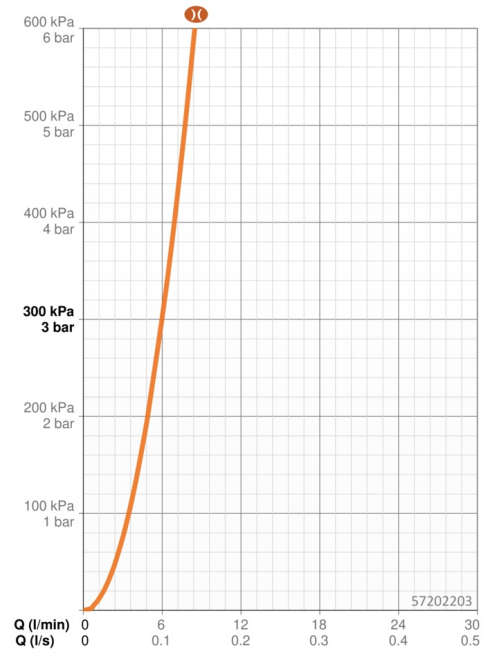

Technische gegevens

Doorstromingseigenschappen

Doorstroomhoeveelheid bij 3 bar (met debietbegrenzers) **6.0 l/min**

Technische eigenschappen

DN-maat **DN15**
Warmwatertoevoer **max. +70°C**
Werkdruk **0.5-10 bar**
Aansluitmaat **G3/8**
Projection **111 mm**
Materiaal **brass**

Voorschriften

EN-norm **EN 200**