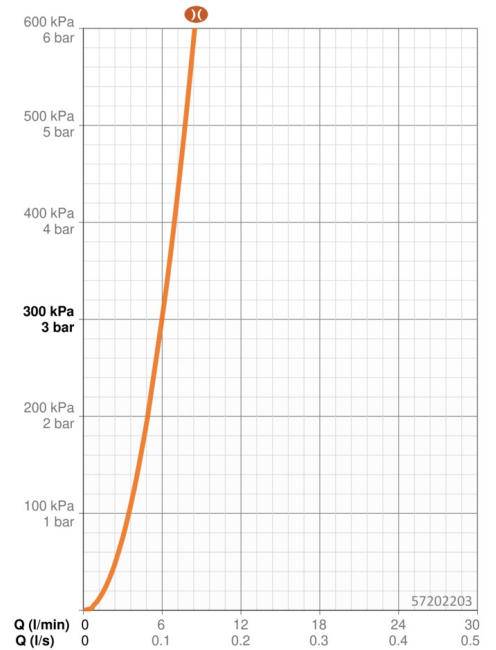

Dati tecnici

Caratteristiche flusso

Portata 3 bar (con riduttori di flusso)

6.0 l/min

Caratteristiche tecniche

Misura DN (dimensione nominale)

DN15

Fornitura di acqua calda

max. +70°C

Pressione di esercizio

0.5-10 bar

Misura della connessione

G3/8

Projection

111 mm

Materiale

Ottone

Norme

Standard EN

EN 200