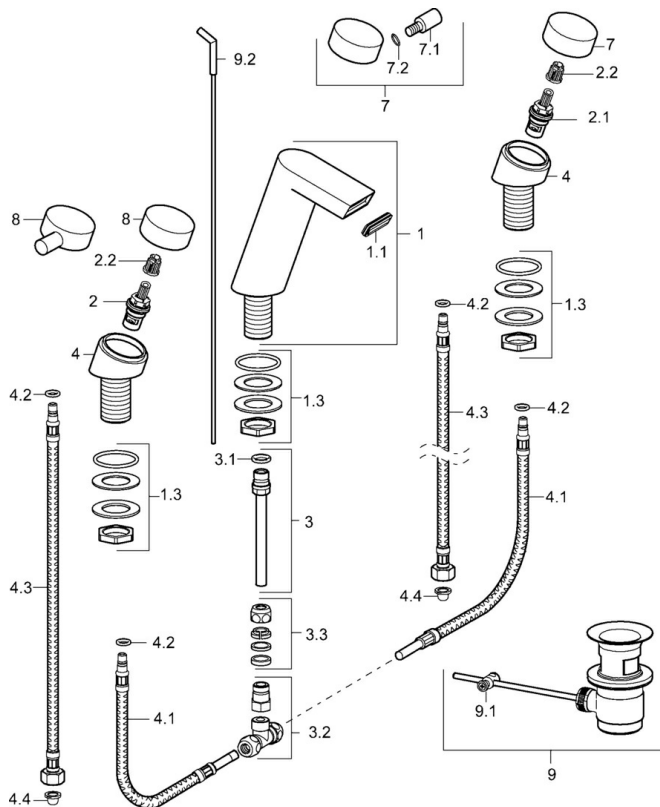

EAN: 4015474162860  
[static.hansa.com/57202203](http://static.hansa.com/57202203)

- Lavabo
- A due maniglie
- Montaggio d'appoggio
- Cromo
- Bocca fissa
- Due leve/manopole
- Piletta di scarico con astina saltarello
- Limitatore di temperatura
- Vitone ceramico, Filtro/i anti-impurità
- Collegamento con flessibili
- Ottone DZR
- Bocca a cascata

### Caratteristiche tecniche

Misura DN (dimensione nominale)

**DN15**

Fornitura di acqua calda

**max. +70°C**

Pressione di esercizio

**0.5-10 bar**

Misura della connessione

**G3/8**

Projection

**111 mm**

Materiale

**Ottone**

### SP57202203

	Nome	Codice
1	Bocca Fuori produzione	59913265
1.1	Aeratore e chiave, 6 l/min	59913094
1.3	Set di fissaggio Fuori produzione	59913262
2	Vitone , G3/8	59913260
2.1	Vitone , G3/8	59913261
2.2	Adapter Bianco	59910235
3	Nipplo di collegamento Fuori produzione	59913264
3.2	Fixing part	59913263
3.3	Cramping connector	59905061
4.1	Tubo flessibile, L=220 Fuori produzione	59913256
4.2	O-ring, 6x1.4	59913266
4.3	Cannette flessibili, L=370, G3/8-M8x1 Fuori produzione	59913257
4.4	Filtro per impurità	59911684
7	Maniglia, COLD	59913258
7	Leva Fuori produzione	59913192
7.2	O-ring, d 4x1	59902331
8	Leva Fuori produzione	59913191
8	Maniglia, HOT Fuori produzione	59913259
9	Scarico a saltarello Cromo	59904620
9.1	Snodo	59904624
9.2	Asta saltarello Cromo	59912527