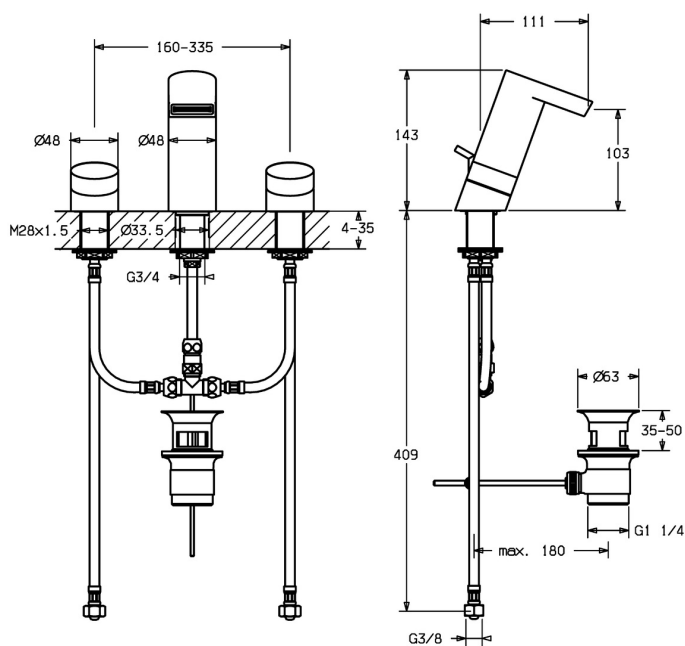

EAN: 4015474162860  
[static.hansa.com/57202203](http://static.hansa.com/57202203)

- Lavabo
- A due maniglie
- Montaggio d'appoggio
- Cromo
- Bocca fissa
- Due leve/manopole
- Piletta di scarico con astina saltarello
- Limitatore di temperatura
- Vitone ceramico, Filtro/i anti-impurità
- Collegamento con flessibili
- Ottone DZR
- Bocca a cascata

### Caratteristiche tecniche

Misura DN (dimensione nominale)

**DN15**

Fornitura di acqua calda

**max. +70°C**

Pressione di esercizio

**0.5-10 bar**

Misura della connessione

**G3/8**

Projection

**111 mm**

Materiale

**Ottone**

### SP57202203

	Nome	Codice
1	Bocca Fuori produzione	59913265
1.1	Aeratore e chiave, 6 l/min	59913094
1.3	Set di fissaggio Fuori produzione	59913262
2	Vitone , G3/8	59913260
2.1	Vitone , G3/8	59913261
2.2	Adapter Bianco	59910235
3	Nipplo di collegamento Fuori produzione	59913264
3.2	Fixing part	59913263
3.3	Cramping connector	59905061
4.1	Tubo flessibile, L=220 Fuori produzione	59913256
4.2	O-ring, 6x1.4	59913266
4.3	Cannette flessibili, L=370, G3/8-M8x1 Fuori produzione	59913257
4.4	Filtro per impurità	59911684
7	Maniglia, COLD	59913258
7	Leva Fuori produzione	59913192
7.2	O-ring, d 4x1	59902331
8	Leva Fuori produzione	59913191
8	Maniglia, HOT Fuori produzione	59913259
9	Scarico a saltarello Cromo	59904620
9.1	Snodo	59904624
9.2	Asta saltarello Cromo	59912527