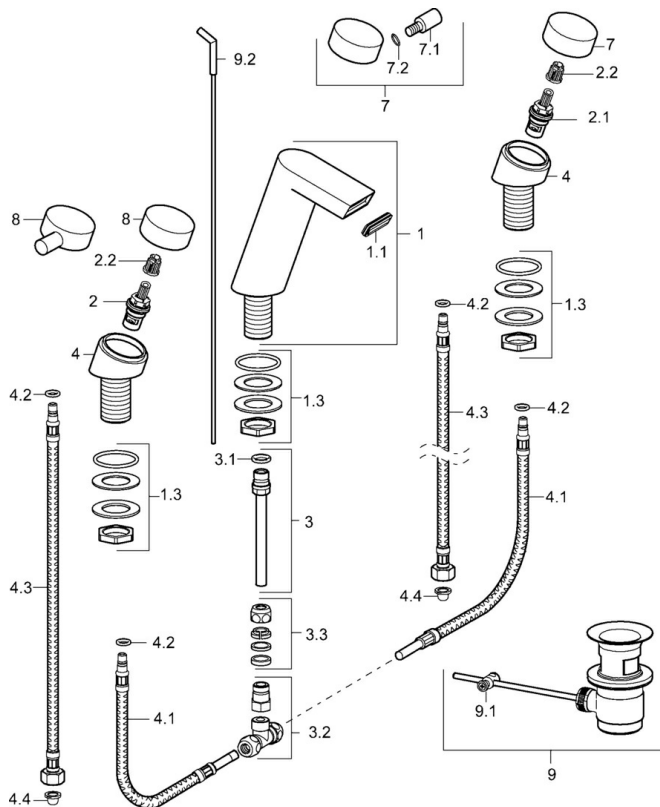

EAN: 4015474162860
static.hansa.com/57202203

- Lavabo
- Double poignée
- Montage sur plaque
- Chrome
- Bec fixe
- 2 poignées
- Vidage avec tirette
- Limiteur de température et de débit
- Cartouche céramique de débit, Filtre(s) à impuretés
- Raccordement par flexibles
- Corps en laiton DZR
- Jet d'eau cascade

Caractéristiques techniques

Caractéristiques de débit

Débit à 3 bar (avec réducteurs de pression)

6.0 l/min

Caractéristiques techniques

Taille DN (diamètre nominal)

DN15

Alimentation en eau chaude

max. +70°C

Pression de service

0.5-10 bar

Taille de raccord

G3/8

Saillie

111 mm

Matériau

brass

Règlementations

Norme EN

EN 200

Pièces de rechange

SP57202203

	Nom	Code
1	Bec Arrêté	59913265
1.1	Aérateur et clé, 6 l/min	59913094
1.3	Ensemble de fixation Arrêté	59913262
2	Tête, G3/8	59913260
2.1	Tête, G3/8	59913261
2.2	Adaptateur Blanc	59910235
3	Mamelon de raccordement Arrêté	59913264
3.2	Pièce de fixation	59913263
3.3	Cramping connector	59905061
4.1	Tuyau, L=220 Arrêté	59913256
4.2	Joint, 6x1.4	59913266
4.3	Flexible d'alimentation, L=370, G3/8-M8x1 Arrêté	59913257
4.4	Filtre à impureté	59911684
7	Levier, COLD	59913258
7	Levier Arrêté	59913192
7.2	Joint, d 4x1	59902331
8	Levier Arrêté	59913191
8	Levier, HOT Arrêté	59913259
9	Vidage	59904620
9.1	Joint	59904624
9.2	Tirette de vidage	59912527