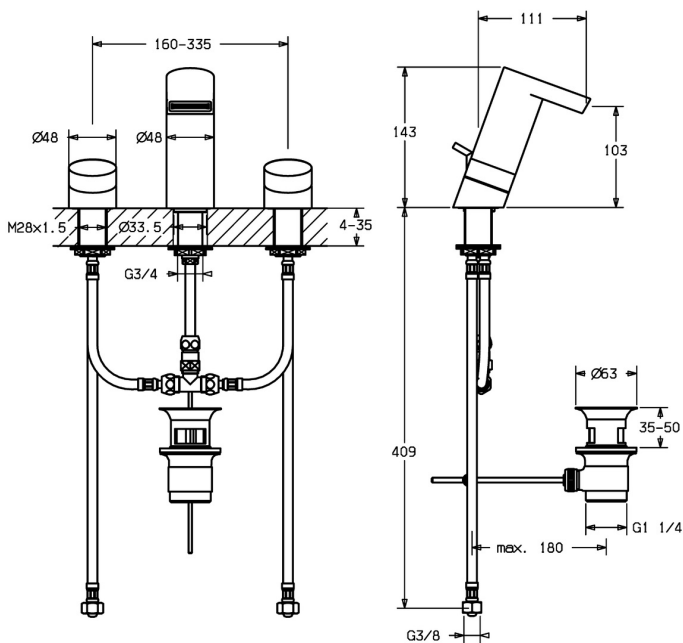

EAN: 4015474162860
static.hansa.com/57202203

- Lavabo
- Double poignée
- Montage sur plaque
- Chrome
- Bec fixe
- 2 poignées
- Vidage avec tirette
- Limiteur de température et de débit
- Cartouche céramique de débit, Filtre(s) à impuretés
- Raccordement par flexibles
- Corps en laiton DZR
- Jet d'eau cascade

Caractéristiques techniques

Caractéristiques de débit

Débit à 3 bar (avec réducteurs de pression)

6.0 l/min

Caractéristiques techniques

Taille DN (diamètre nominal)

DN15

Alimentation en eau chaude

max. +70°C

Pression de service

0.5-10 bar

Taille de raccord

G3/8

Saillie

111 mm

Matériau

brass

Règlementations

Norme EN

EN 200

Pièces de rechange

SP57202203

	Nom	Code
1	Bec Arrêté	59913265
1.1	Aérateur et clé, 6 l/min	59913094
1.3	Ensemble de fixation Arrêté	59913262
2	Tête, G3/8	59913260
2.1	Tête, G3/8	59913261
2.2	Adaptateur Blanc	59910235
3	Mamelon de raccordement Arrêté	59913264
3.2	Pièce de fixation	59913263
3.3	Cramping connector	59905061
4.1	Tuyau, L=220 Arrêté	59913256
4.2	Joint, 6x1.4	59913266
4.3	Flexible d'alimentation, L=370, G3/8-M8x1 Arrêté	59913257
4.4	Filtre à impureté	59911684
7	Levier, COLD	59913258
7	Levier Arrêté	59913192
7.2	Joint, d 4x1	59902331
8	Levier Arrêté	59913191
8	Levier, HOT Arrêté	59913259
9	Vidage	59904620
9.1	Joint	59904624
9.2	Tirette de vidage	59912527