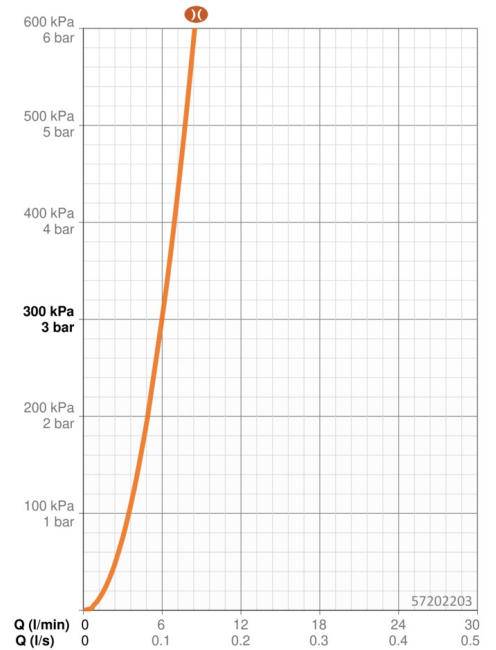

Caractéristiques techniques

Caractéristiques de débit

Débit à 3 bar (avec réducteurs de pression)

6.0 l/min

Caractéristiques techniques

Taille DN (diamètre nominal)

DN15

Alimentation en eau chaude

max. +70°C

Pression de service

0.5-10 bar

Taille de raccord

G3/8

Saillie

111 mm

Matériau

brass

Règlementations

Norme EN

EN 200