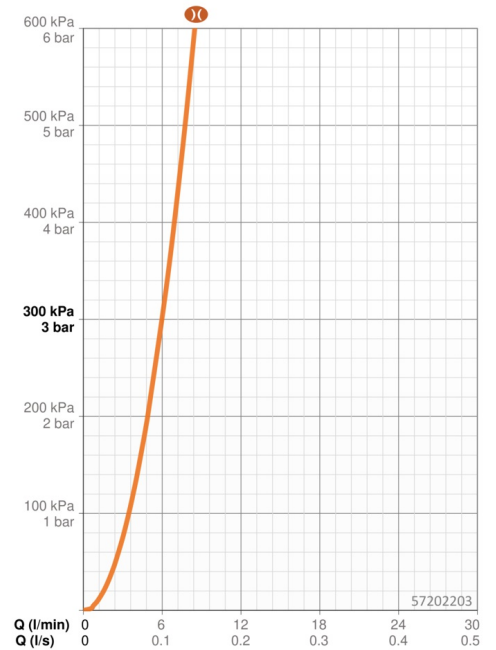

Technische Daten

Durchflusseigenschaften

Durchfluss bei 3 bar (mit Durchflussbegrenzer) **6.0 l/min**

Technische Eigenschaften

DN-Größe (Nennmaß) **DN15**
Warmwasserversorgung **max. +70°C**
Arbeitsdruck **0.5-10 bar**
Anschlussgröße **G3/8**
Ausladung **111 mm**
Werkstoff **Messing**

Vorschriften

EN Standard **EN 200**