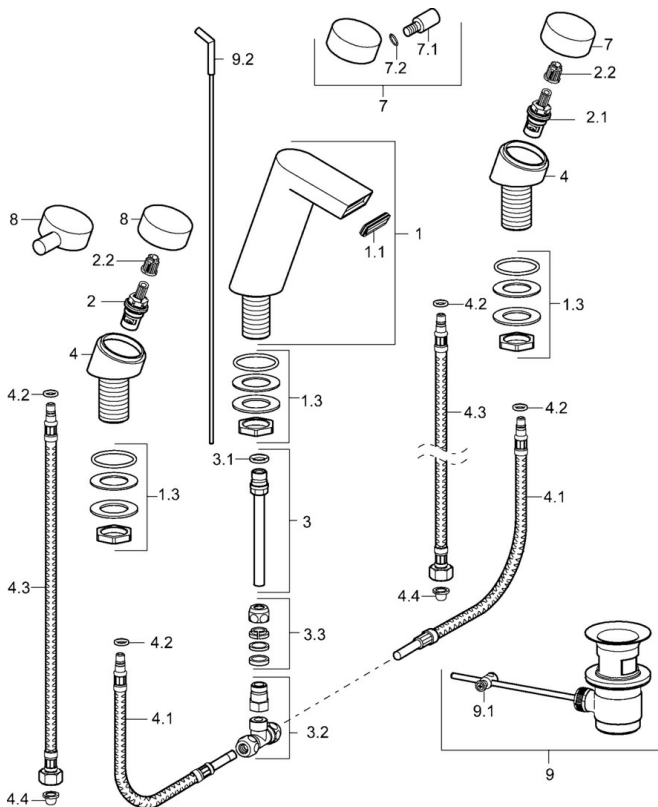

EAN: 4015474162860  
[static.hansa.com/57202203](http://static.hansa.com/57202203)

- Waschtisch
- Zweigriff
- Standmontage
- Chrom
- Feststehender Auslauf
- Zweihandbedienhebel/Griffe
- Ablaufgarnitur mit Zugstange
- Temperaturbegrenzer
- Oberteil mit keramischen Dichtscheiben zur Wassermengeneinstellung für einen Abgang, Schmutzfilter
- Anschluss über flexible Druckschläuche
- Armaturenkörper aus entzinkungsbeständigem Messing (DZR)
- Schwallauslauf

### Technische Eigenschaften

DN-Größe (Nennmaß) **DN15**  
 Warmwasserversorgung **max. +70°C**  
 Arbeitsdruck **0.5-10 bar**  
 Anschlussgröße **G3/8**  
 Ausladung **111 mm**  
 Werkstoff **Messing**

### SP57202203

	Name	Art.-Nr.
1	Auslauf Ausgelaufen	59913265
1.1	Luftsprudler und Schlüssel, 6 l/min	59913094
1.3	Befestigungsatz Ausgelaufen	59913262
2	Oberteil, G3/8	59913260
2.1	Oberteil, G3/8	59913261
2.2	Adapter Weiss	59910235
3	Anschlussnippel Ausgelaufen	59913264
3.2	Befestigungsteil	59913263
3.3	Klemmverschraubung	59905061
4.1	Schlauch, L=220 Ausgelaufen	59913256
4.2	O-Ring, 6x1.4	59913266
4.3	Anschlußschlauch, L=370, G3/8-M8x1 Ausgelaufen	59913257
4.4	Schmutzfilter	59911684
7	Griff, COLD	59913258
7	Hebel Ausgelaufen	59913192
7.2	O-Ring, d 4x1	59902331
8	Hebel Ausgelaufen	59913191
8	Griff, HOT Ausgelaufen	59913259
9	Ablaufgarnitur	59904620
9.1	Gelenkstück	59904624
9.2	Zugstange mit Knopf	59912527