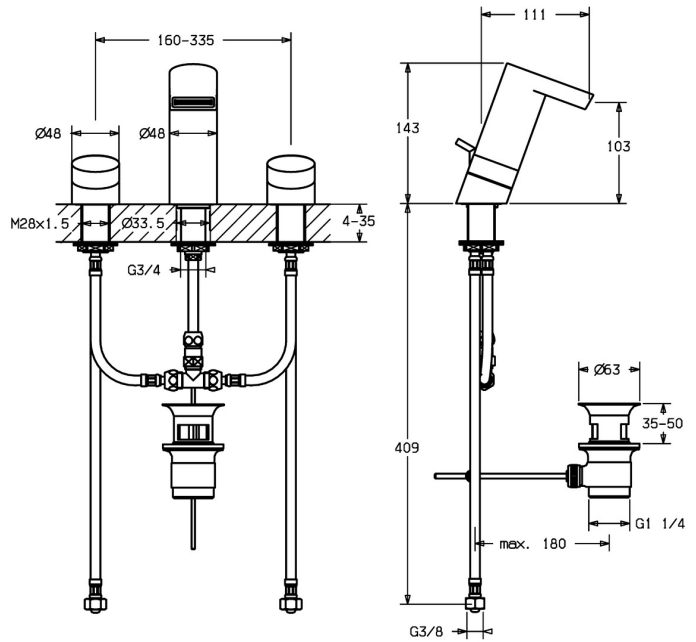

EAN: 4015474162860  
[static.hansa.com/57202203](http://static.hansa.com/57202203)

- Waschtisch
- Zweigriff
- Standmontage
- Chrom
- Feststehender Auslauf
- Zweihandbedienhebel/Griffe
- Ablaufgarnitur mit Zugstange
- Temperaturbegrenzer
- Oberteil mit keramischen Dichtscheiben zur Wassermengeneinstellung für einen Abgang, Schmutzfilter
- Anschluss über flexible Druckschläuche
- Armaturenkörper aus entzinkungsbeständigem Messing (DZR)
- Schwallauslauf

### Durchflusseigenschaften

Durchfluss bei 3 bar (mit Durchflussbegrenzer) **6.0 l/min**

### Technische Eigenschaften

DN-Größe (Nennmaß) **DN15**  
 Warmwasserversorgung **max. +70°C**  
 Arbeitsdruck **0.5-10 bar**  
 Anschlussgröße **G3/8**  
 Ausladung **111 mm**  
 Werkstoff **Messing**

### SP57202203

	Name	Art.-Nr.
1	Auslauf Ausgelaufen	59913265
1.1	Luftsprudler und Schlüssel, 6 l/min	59913094
1.3	Befestigungsatz Ausgelaufen	59913262
2	Oberteil, G3/8	59913260
2.1	Oberteil, G3/8	59913261
2.2	Adapter Weiss	59910235
3	Anschlussnippel Ausgelaufen	59913264
3.2	Befestigungsteil	59913263
3.3	Klemmverschraubung	59905061
4.1	Schlauch, L=220 Ausgelaufen	59913256
4.2	O-Ring, 6x1.4	59913266
4.3	Anschlußschlauch, L=370, G3/8-M8x1 Ausgelaufen	59913257
4.4	Schmutzfilter	59911684
7	Griff, COLD	59913258
7	Hebel Ausgelaufen	59913192
7.2	O-Ring, d 4x1	59902331
8	Hebel Ausgelaufen	59913191
8	Griff, HOT Ausgelaufen	59913259
9	Ablaufgarnitur	59904620
9.1	Gelenkstück	59904624
9.2	Zugstange mit Knopf	59912527