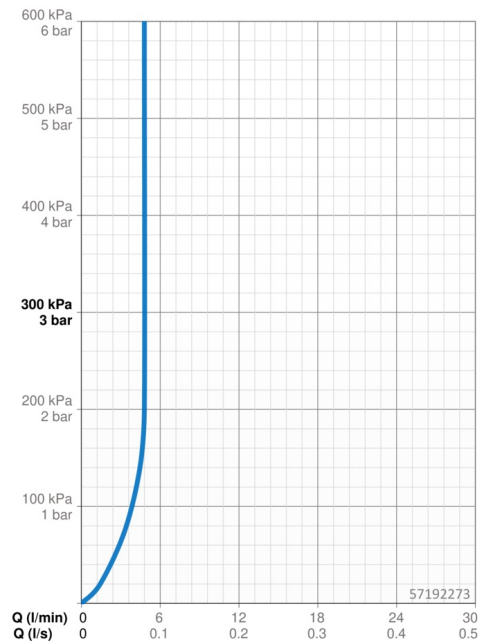

Technické údaje

Vlastnosti prietoku

Prietok pri tlaku 3 bar (s ovládačom prietoku) **4.8 l/min**

Technické vlastnosti

Dodávka teplej vody **max. +70°C**
Pracovný tlak **0.5-10 bar**
Spojovacia veľkosť **G3/8**
Projection **106 mm**
Spätná klapka (STN EN 1717) **AA**
Materiál **Mosadz**

Predpisy

Norma EN **EN 817**
Trieda hlučnosti **I (ISO 3822)**

Schválenia a Prehlásenia

ABP **PA-IX 38025/10**
Vyhlásenie o zhode **DoC**