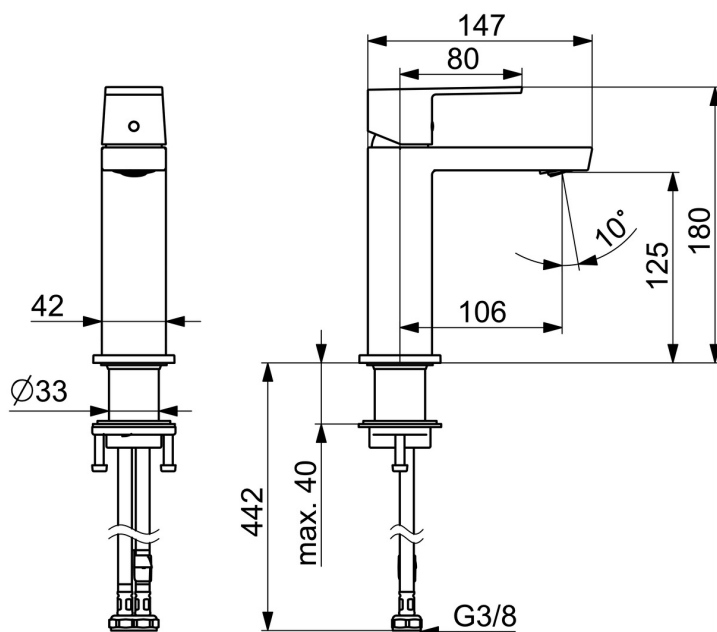

EAN: 4057304015199
static.hansa.com/57192273

Hranatý dizajn v kombinácii s elegantnou povrchovou úpravou robí z tejto batérie dokonalý doplnok pre vašu modernú vaňu a sprchu. Vrchná sada ovládanie jednou pákou umožňujú nastavovanie teploty a prietoku vody jediným pohybom. Táto batéria je ideálna pre inštaláciu na okraj vane a je dodávaná s otočným prepínačom, ktorý uľahčuje prepínanie medzi funkciami vane a sprchy. Moderné telo batérie je vyrobené z mosadze odolnej proti korózii a ponúka dlhú životnosť a odolnosť proti vysokým teplotám. Tento špičkový výrobok poskytuje vynikajúcu funkčnosť a nadčasovú eleganciu pre akýkoľvek design kúpelne.

- Umývadlo
- Jednopáková
- Stojanková
- Chróm
- Pevné výtokové rameno
- PCA® - aerátor s konštantným prietokom vody aj pri kolísaní tlaku, Výkyvný aerátor
- Jedna ovládacia páka / rukoväť, Páka so symbolom teplej a studenej vody
- \varnothing 25 mm keramická kartuša pre ovládanie teploty a prietoku vody
- Flexibilné pripojovacie hadičky
- Telo batérie z mosadze DZR
- Bez odtokovej garnitúry

Technické údaje

Vlastnosti prietoku

Prietok pri tlaku 3 bar (s ovládačom prietoku) **4.8 l/min**

Technické vlastnosti

Dodávka teplej vody **max. +70°C**
 Pracovný tlak **0.5-10 bar**
 Spojovacia veľkosť **G3/8**
 Projection **106 mm**
 Spätná klapka (STN EN 1717) **AA**
 Materiál **Mosadz**

Predpisy

Norma EN **EN 817**
 Trieda hlučnosti **I (ISO 3822)**

Schválenia a Prehlásenia

ABP **PA-IX 38025/10**
 Vyhlásenie o zhode **DoC**

Náhradné diely

SP57192273

	Názov	Kód
01	Ovládacía rukoväť	1006412V
02	Vymedzovacia vložka	59913762
03	Skrutka, M5x8, SW2.5	59904755
04	Krytka	59913957
05	Prítlačná matica, M32x1, SW24	59913958
06	Kartuš, 2.5	59913914
07	Fitting ring for aerator, M24x1, SW17, (2019-)	59914744
08	Aerator, M24x1 HC SSR-STD	59914015
09	Kryt príruby	1006394V
10	Gumové tesnenie	59914650
11	Upevňovací set	59913371