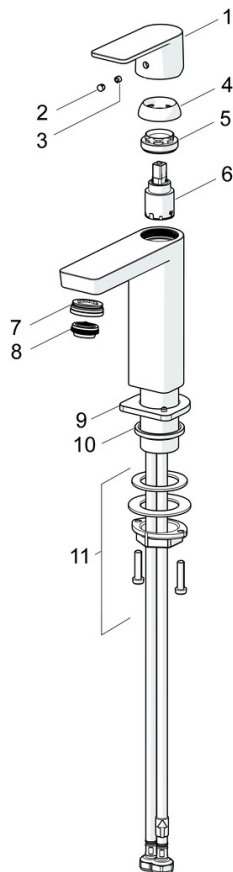

EAN: 4057304015199
static.hansa.com/57192273

Hranatý dizajn v kombinácii s elegantnou povrchovou úpravou robí z tejto batérie dokonalý doplnok pre vašu modernú vaňu a sprchu. Vrchná sada ovládanie jednou pákou umožňujú nastavovanie teploty a prietoku vody jediným pohybom. Táto batéria je ideálna pre inštaláciu na okraj vane a je dodávaná s otočným prepínačom, ktorý uľahčuje prepínanie medzi funkciami vane a sprchy. Moderné telo batérie je vyrobené z mosadze odolnej proti korózii a ponúka dlhú životnosť a odolnosť proti vysokým teplotám. Tento špičkový výrobok poskytuje vynikajúcu funkčnosť a nadčasovú eleganciu pre akýkoľvek design kúpelne.

- Umývadlo
- Jednopáková
- Stojanková
- Chróm
- Pevné výtokové rameno
- PCA® - aerátor s konštantným prietokom vody aj pri kolísaní tlaku, Výkyvný aerátor
- Jedna ovládacia páka / rukoväť, Páka so symbolom teplej a studenej vody
- \varnothing 25 mm keramická kartuša pre ovládanie teploty a prietoku vody
- Flexibilné pripojovacie hadičky
- Telo batérie z mosadze DZR
- Bez odtokovej garnitúry

Technické údaje

Vlastnosti prietoku

Prietok pri tlaku 3 bar (s ovládačom prietoku) **4.8 l/min**

Technické vlastnosti

Dodávka teplej vody **max. +70°C**
 Pracovný tlak **0.5-10 bar**
 Spojovacia veľkosť **G3/8**
 Projection **106 mm**
 Spätná klapka (STN EN 1717) **AA**
 Materiál **Mosadz**

Predpisy

Norma EN **EN 817**
 Trieda hlučnosti **I (ISO 3822)**

Schválenia a Prehlásenia

ABP **PA-IX 38025/10**
 Vyhlásenie o zhode **DoC**

Náhradné diely

SP57192273

	Názov	Kód
01	Ovládacía rukoväť	1006412V
02	Vymedzovacia vložka	59913762
03	Skrutka, M5x8, SW2.5	59904755
04	Krytka	59913957
05	Prítlačná matica, M32x1, SW24	59913958
06	Kartuš, 2.5	59913914
07	Fitting ring for aerator, M24x1, SW17, (2019-)	59914744
08	Aerator, M24x1 HC SSR-STD	59914015
09	Kryt príruby	1006394V
10	Gumové tesnenie	59914650
11	Upevňovací set	59913371