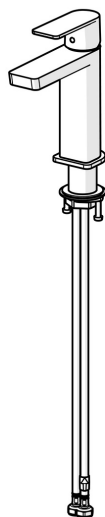

EAN: 4057304015199
static.hansa.com/57192273

Hranatý dizajn v kombinácii s elegantnou povrchovou úpravou robí z tejto batérie dokonalý doplnok pre vašu modernú vaňu a sprchu. Vrchná sada ovládanie jednou pákou umožňujú nastavovanie teploty a prietoku vody jediným pohybom. Táto batéria je ideálna pre inštaláciu na okraj vane a je dodávaná s otočným prepínačom, ktorý uľahčuje prepínanie medzi funkciami vane a sprchy. Moderné telo batérie je vyrobené z mosadze odolnej proti korózii a ponúka dlhú životnosť a odolnosť proti vysokým teplotám. Tento špičkový výrobok poskytuje vynikajúcu funkčnosť a nadčasovú eleganciu pre akýkoľvek design kúpelne.

- Umývadlo
- Jednopáková
- Stojanková
- Chróm
- Pevné výtokové rameno
- PCA® - aerátor s konštantným prietokom vody aj pri kolísaní tlaku, Výkyvný aerátor
- Jedna ovládacia páka / rukoväť, Páka so symbolom teplej a studenej vody
- \varnothing 25 mm keramická kartuša pre ovládanie teploty a prietoku vody
- Flexibilné pripojovacie hadičky
- Telo batérie z mosadze DZR
- Bez odtokovej garnitúry

Technické údaje

Vlastnosti prietoku

Prietok pri tlaku 3 bar (s ovládačom prietoku) **4.8 l/min**

Technické vlastnosti

Dodávka teplej vody **max. +70°C**
 Pracovný tlak **0.5-10 bar**
 Spojovacia veľkosť **G3/8**
 Projection **106 mm**
 Spätná klapka (STN EN 1717) **AA**
 Materiál **Mosadz**