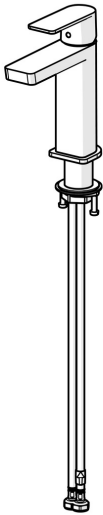

EAN: 4057304015199
static.hansa.com/57192273

De perfecte combinatie van stijl en functie. Deze wastafelkraan uit de Stela designlijn is de perfecte nieuwe edgy toevoeging aan je badkamer. De chromen oppervlaktebehandeling voegt een vleugje elegantie toe aan elke wastafel. De eengreeps, zijdelings bediende kraan met symbolen voor warm en koud en de vaste uitloop maken hem eenvoudig in gebruik. Het binnenwerk is gemaakt van corrosiebestendig messing, wat duurzaamheid en een lange levensduur garandeert. Deze opbouwkraan is perfect voor elke wastafelinstallatie. Upgrade je badkamer met deze tijdloze elegantie voor elk badkamerontwerp.

- Wastafel
- Eengreeps
- Wastafelmontage
- Chrom
- Vaste uitloop
- PCA® mousseur voor een drukonafhankelijke doorstroom, Kantelbare mousseur
- Eengreeps bediend, Hendel met warm-koud-aanduiding
- \varnothing 25 mm keramisch binnenwerk voor debiet en temperatuur instelling
- Flexibele aansluitslang(en)
- Kraanhuis gemaakt van DZR messing
- Zonder afvoergarnituur

Technische gegevens

Doorstromingseigenschappen

Doorstroomhoeveelheid bij 3 bar (met debietregelaar) **4.8 l/min**

Technische eigenschappen

Warmwatertoevoer **max. +70°C**
 Werkdruk **0.5-10 bar**
 Aansluitmaat **G3/8**
 Projection **106 mm**
 Terugstroom beveiliging (EN1717) **AA**
 Materiaal **brass**