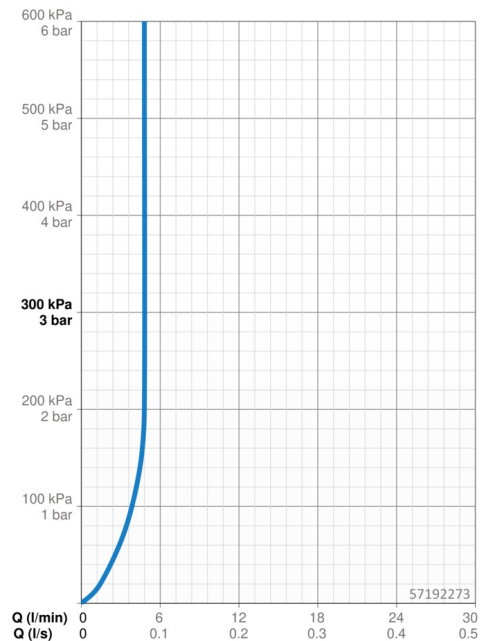

Technische gegevens

Doorstromingseigenschappen

Doorstroomhoeveelheid bij 3 bar (met debietregelaar) **4.8 l/min**

Technische eigenschappen

Warmwatertoevoer **max. +70°C**
Werkdruk **0.5-10 bar**
Aansluitmaat **G3/8**
Projection **106 mm**
Terugstroom beveiliging (EN1717) **AA**
Materiaal **brass**

Voorschriften

EN-norm **EN 817**
Geluidsklasse **I (ISO 3822)**

Toestemmingen en Verklaringen

ABP **PA-IX 38025/10**
Verklaring van overeenstemming **DoC**