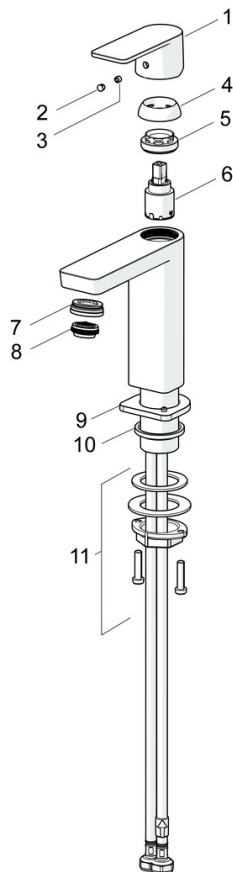

EAN: 4057304015199
static.hansa.com/57192273

De perfecte combinatie van stijl en functie. Deze wastafelkraan uit de Stela designlijn is de perfecte nieuwe edgy toevoeging aan je badkamer. De chromen oppervlaktebehandeling voegt een vleugje elegantie toe aan elke wastafel. De eengreeps, zijdelings bediende kraan met symbolen voor warm en koud en de vaste uitloop maken hem eenvoudig in gebruik. Het binnenwerk is gemaakt van corrosiebestendig messing, wat duurzaamheid en een lange levensduur garandeert. Deze opbouwkraan is perfect voor elke wastafelinstallatie. Upgrade je badkamer met deze tijdloze elegantie voor elk badkamerontwerp.

- Wastafel
- Eengreeps
- Wastafelmontage
- Chrom
- Vaste uitloop
- PCA® mousseur voor een drukonafhankelijke doorstroom, Kantelbare mousseur
- Eengreeps bediend, Hendel met warm-koud-aanduiding
- \varnothing 25 mm keramisch binnenwerk voor debiet en temperatuur instelling
- Flexibele aansluitslang(en)
- Kraanhuis gemaakt van DZR messing
- Zonder afvoergarnituur

Technische gegevens

Doorstromingseigenschappen

Doorstroomhoeveelheid bij 3 bar (met debietregelaar) **4.8 l/min**

Technische eigenschappen

Warmwatertoevoer **max. +70°C**
 Werkdruk **0.5-10 bar**
 Aansluitmaat **G3/8**
 Projection **106 mm**
 Terugstroom beveiliging (EN1717) **AA**
 Materiaal **brass**

Voorschriften

EN-norm **EN 817**
 Geluidsklasse **I (ISO 3822)**

Toestemmingen en Verklaringen

ABP **PA-IX 38025/10**
 Verklaring van overeenstemming **DoC**

Reserveonderdelen

SP57192273

	Naam	Code
01	Hendel Chroom	1006412V
02	Binnendeel temperatuurhendel Chroom	59913762
03	Schroef, M5x8, SW2.5	59904755
04	Kap Chroom	59913957
05	Schroefring, M32x1, SW24	59913958
06	Binnenwerk, 2.5	59913914
07	Pasring voor schuimstraler, M24x1, SW17, (2019-)	59914744
08	Mousseur, M24x1 HC SSR-STD	59914015
09	Afdekplaat Chroom	1006394V
10	Wasser	59914650
11	Bevestigingsset	59913371