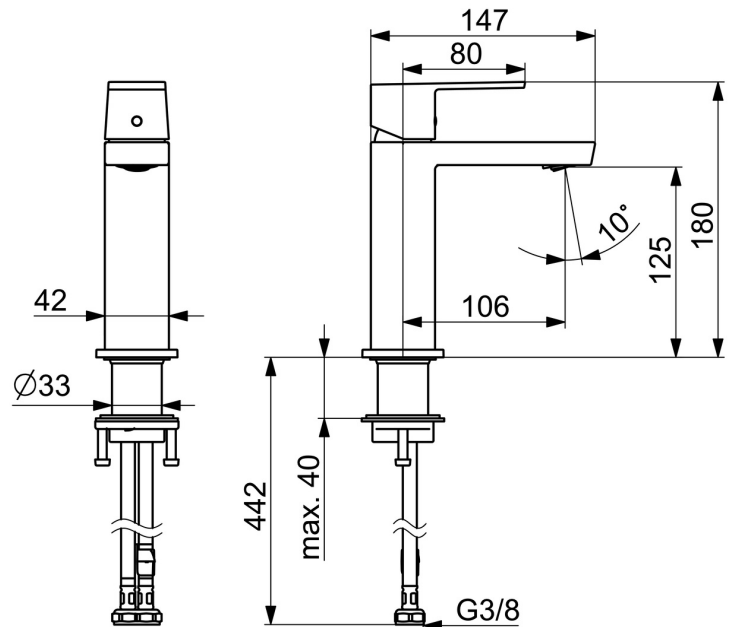

EAN: 4057304015199
static.hansa.com/57192273

De perfecte combinatie van stijl en functie. Deze wastafelkraan uit de Stela designlijn is de perfecte nieuwe edgy toevoeging aan je badkamer. De chromen oppervlaktebehandeling voegt een vleugje elegantie toe aan elke wastafel. De eengreeps, zijdelings bediende kraan met symbolen voor warm en koud en de vaste uitloop maken hem eenvoudig in gebruik. Het binnenwerk is gemaakt van corrosiebestendig messing, wat duurzaamheid en een lange levensduur garandeert. Deze opbouwkraan is perfect voor elke wastafelinstallatie. Upgrade je badkamer met deze tijdloze elegantie voor elk badkamerontwerp.

- Wastafel
- Eengreeps
- Wastafelmontage
- Chrom
- Vaste uitloop
- PCA® mousseur voor een drukonafhankelijke doorstroom, Kantelbare mousseur
- Eengreeps bediend, Hendel met warm-koud-aanduiding
- \varnothing 25 mm keramisch binnenwerk voor debiet en temperatuur instelling
- Flexibele aansluitslang(en)
- Kraanhuis gemaakt van DZR messing
- Zonder afvoergarnituur

Technische gegevens

Doorstromingseigenschappen

Doorstroomhoeveelheid bij 3 bar (met debietregelaar) **4.8 l/min**

Technische eigenschappen

Warmwatertoevoer **max. +70°C**
 Werkdruk **0.5-10 bar**
 Aansluitmaat **G3/8**
 Projection **106 mm**
 Terugstroom beveiliging (EN1717) **AA**
 Materiaal **brass**

Voorschriften

EN-norm **EN 817**
 Geluidsklasse **I (ISO 3822)**

Toestemmingen en Verklaringen

ABP **PA-IX 38025/10**
 Verklaring van overeenstemming **DoC**

Reserveonderdelen

SP57192273

	Naam	Code
01	Hendel Chroom	1006412V
02	Binnendeel temperatuurhendel Chroom	59913762
03	Schroef, M5x8, SW2.5	59904755
04	Kap Chroom	59913957
05	Schroefring, M32x1, SW24	59913958
06	Binnenwerk, 2.5	59913914
07	Pasring voor schuimstraler, M24x1, SW17, (2019-)	59914744
08	Mousseur, M24x1 HC SSR-STD	59914015
09	Afdekplaat Chroom	1006394V
10	Wasser	59914650
11	Bevestigingsset	59913371