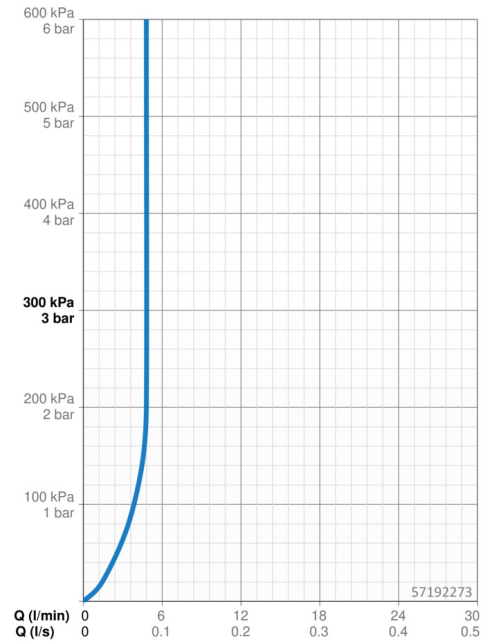

Caractéristiques techniques

Caractéristiques de débit

Débit à 3 bar (avec limiteur de débit) **4.8 l/min**

Caractéristiques techniques

Alimentation en eau chaude **max. +70°C**
Pression de service **0.5-10 bar**
Taille de raccord **G3/8**
Saillie **106 mm**
Dispositif de protection (EN1717) **AA**
Matériau **brass**

Règlementations

Norme EN **EN 817**
Classe acoustique **I (ISO 3822)**

Certificats et normes

ABP **PA-IX 38025/10**
Déclaration de conformité **DoC**