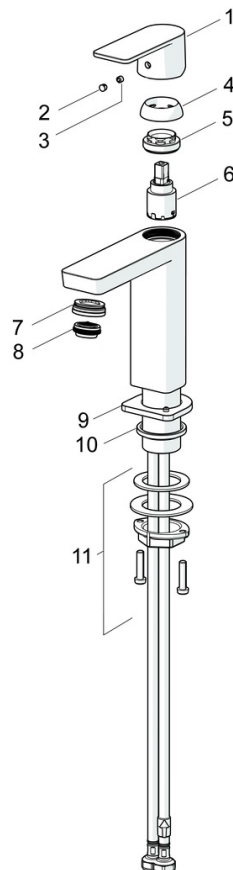

EAN: 4057304015199
static.hansa.com/57192273

La combinaison parfaite du style et de la fonction. Ce robinet de lavabo de la ligne de design Stela est le complément idéal de votre salle de bains. Son traitement de surface chromé ajoute une touche d'élégance à tout lavabo. Le robinet à levier unique, à commande par le haut, avec symboles chaud et froid et bec fixe, est facile à utiliser. Le corps intérieur est en laiton résistant à la corrosion, ce qui garantit sa durabilité et sa longévité. Ce robinet monté sur le pont est parfait pour l'installation d'un lavabo. Améliorez votre salle de bains avec cette élégance intemporelle qui s'adapte à tous les styles de salle de bains.

- Lavabo
- Monocommande
- Montage sur plaque
- Chrome
- Bec fixe
- PCA - Mousseur à débit constant indépendamment de la pression, Angle de l'aérateur ajustable
- Levier monocommande, Levier avec symbole C+F
- Cartouche céramique de $\varnothing 25$ mm pour contrôle de température et de débit
- Raccordement par flexibles
- Corps en laiton DZR
- Sans bonde de vidage push

Caractéristiques techniques

Caractéristiques de débit

Débit à 3 bar (avec limiteur de débit) **4.8 l/min**

Caractéristiques techniques

Alimentation en eau chaude **max. +70°C**
 Pression de service **0.5-10 bar**
 Taille de raccord **G3/8**
 Saillie **106 mm**
 Dispositif de protection (EN1717) **AA**
 Matériau **brass**

Règlementations

Norme EN **EN 817**
 Classe acoustique **I (ISO 3822)**

Certificats et normes

ABP **PA-IX 38025/10**
 Déclaration de conformité **DoC**

Pièces de rechange

SP57192273

	Nom	Code
01	Levier	1006412V
02	Butée de réglage	59913762
03	Vis, M5x8, SW2.5	59904755
04	Chape	59913957
05	Écrou de maintien, M32x1, SW24	59913958
06	Cartouche, 2.5	59913914
07	Fitting ring for aerator, M24x1, SW17, (2019-)	59914744
08	Aérateur, M24x1 HC SSR-STD	59914015
09	Rosaces	1006394V
10	Bague	59914650
11	Ensemble de fixation	59913371