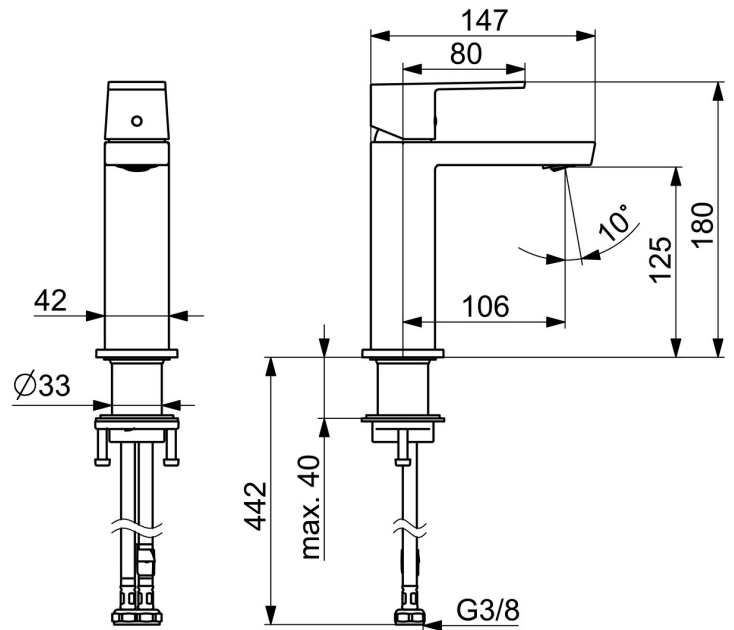

EAN: 4057304015199
static.hansa.com/57192273

La combinaison parfaite du style et de la fonction. Ce robinet de lavabo de la ligne de design Stela est le complément idéal de votre salle de bains. Son traitement de surface chromé ajoute une touche d'élégance à tout lavabo. Le robinet à levier unique, à commande par le haut, avec symboles chaud et froid et bec fixe, est facile à utiliser. Le corps intérieur est en laiton résistant à la corrosion, ce qui garantit sa durabilité et sa longévité. Ce robinet monté sur le pont est parfait pour l'installation d'un lavabo. Améliorez votre salle de bains avec cette élégance intemporelle qui s'adapte à tous les styles de salle de bains.

- Lavabo
- Monocommande
- Montage sur plaque
- Chrome
- Bec fixe
- PCA - Mousseur à débit constant indépendamment de la pression, Angle de l'aérateur ajustable
- Levier monocommande, Levier avec symbole C+F
- Cartouche céramique de $\varnothing 25$ mm pour contrôle de température et de débit
- Raccordement par flexibles
- Corps en laiton DZR
- Sans bonde de vidage push

Caractéristiques techniques

Caractéristiques de débit

Débit à 3 bar (avec limiteur de débit) **4.8 l/min**

Caractéristiques techniques

Alimentation en eau chaude **max. +70°C**
 Pression de service **0.5-10 bar**
 Taille de raccord **G3/8**
 Saillie **106 mm**
 Dispositif de protection (EN1717) **AA**
 Matériau **brass**

Règlementations

Norme EN **EN 817**
 Classe acoustique **I (ISO 3822)**

Certificats et normes

ABP **PA-IX 38025/10**
 Déclaration de conformité **DoC**

Pièces de rechange

SP57192273

	Nom	Code
01	Levier	1006412V
02	Butée de réglage	59913762
03	Vis, M5x8, SW2.5	59904755
04	Chape	59913957
05	Écrou de maintien, M32x1, SW24	59913958
06	Cartouche, 2.5	59913914
07	Fitting ring for aerator, M24x1, SW17, (2019-)	59914744
08	Aérateur, M24x1 HC SSR-STD	59914015
09	Rosaces	1006394V
10	Bague	59914650
11	Ensemble de fixation	59913371